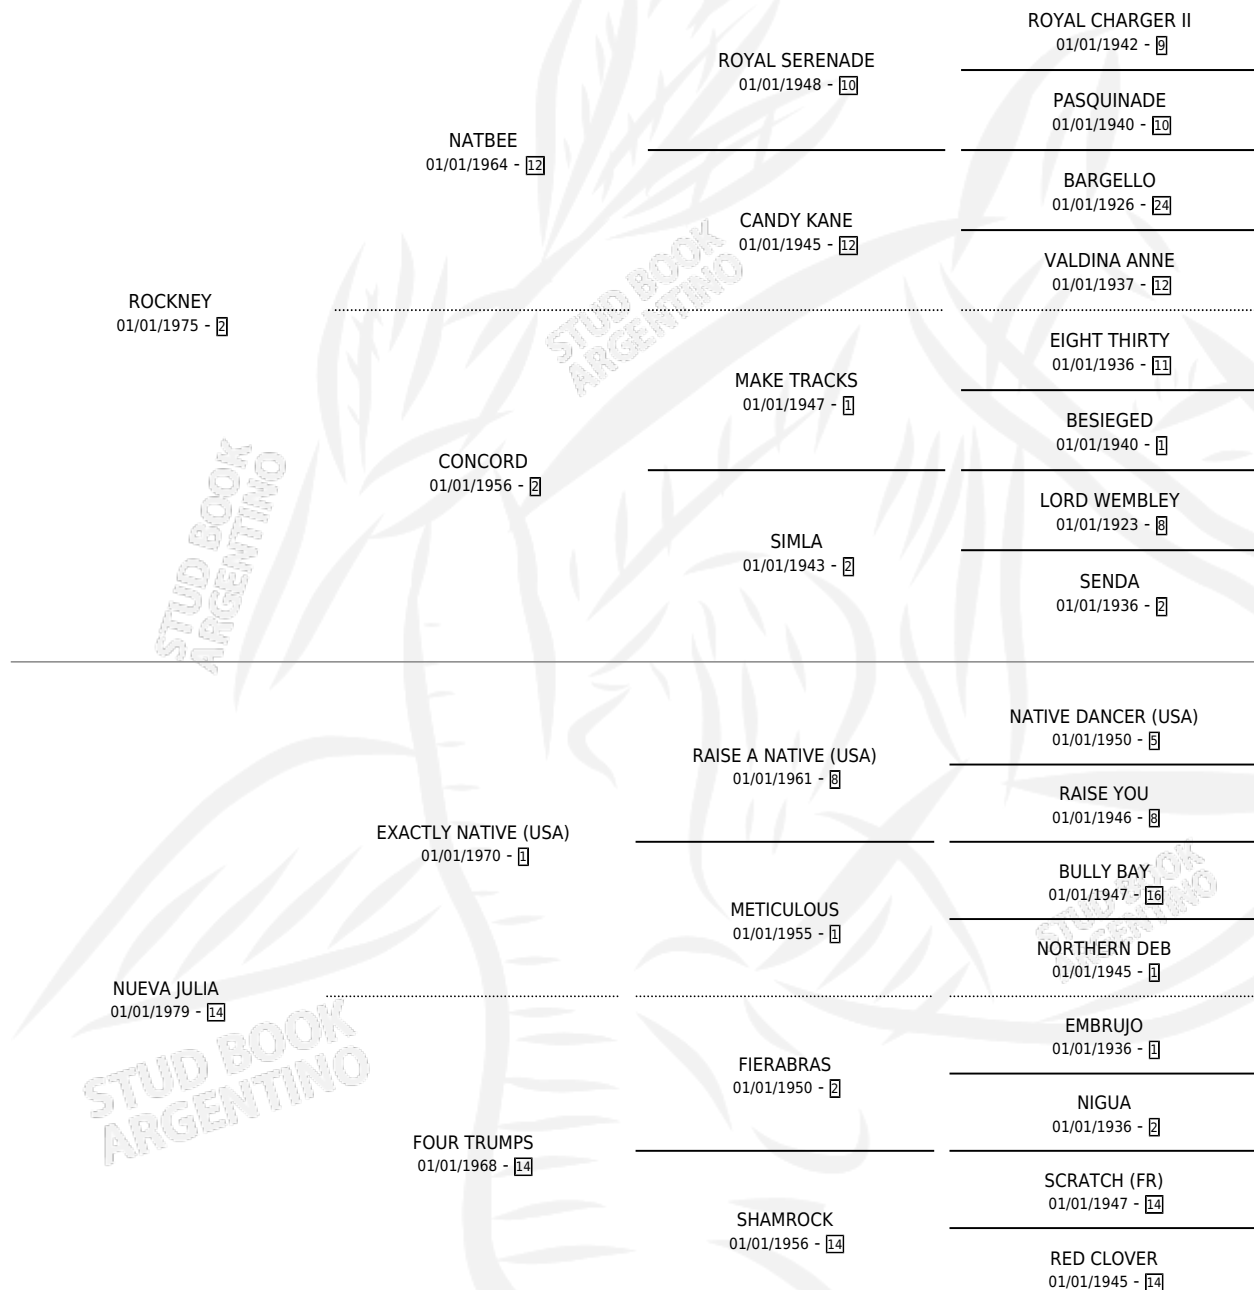

RIO PATRIO

por ROCKNEY y NUEVA JULIA por EXACTLY NATIVE (USA)

Argentina · Macho · Alazan · SP · 17/09/1984
Familia 14-e · Volumen 32

ESTADO

| | |
|------------------------------|---|
| TIPIFICACIÓN SANGUÍNEA | X |
| TIPIFICACIÓN POR ADN | X |
| PASAPORTE | X |
| IDENTIFICACIÓN POR MICROCHIP | X |
| REPRODUCTOR | X |

Lugar de nacimiento: Campo particular

Criador: Sin dato

PEDIGREE

RIO PATRIO

Datos oficiales del Stud Book Argentino

Documento generado el 12/06/2026

studbook.org.ar