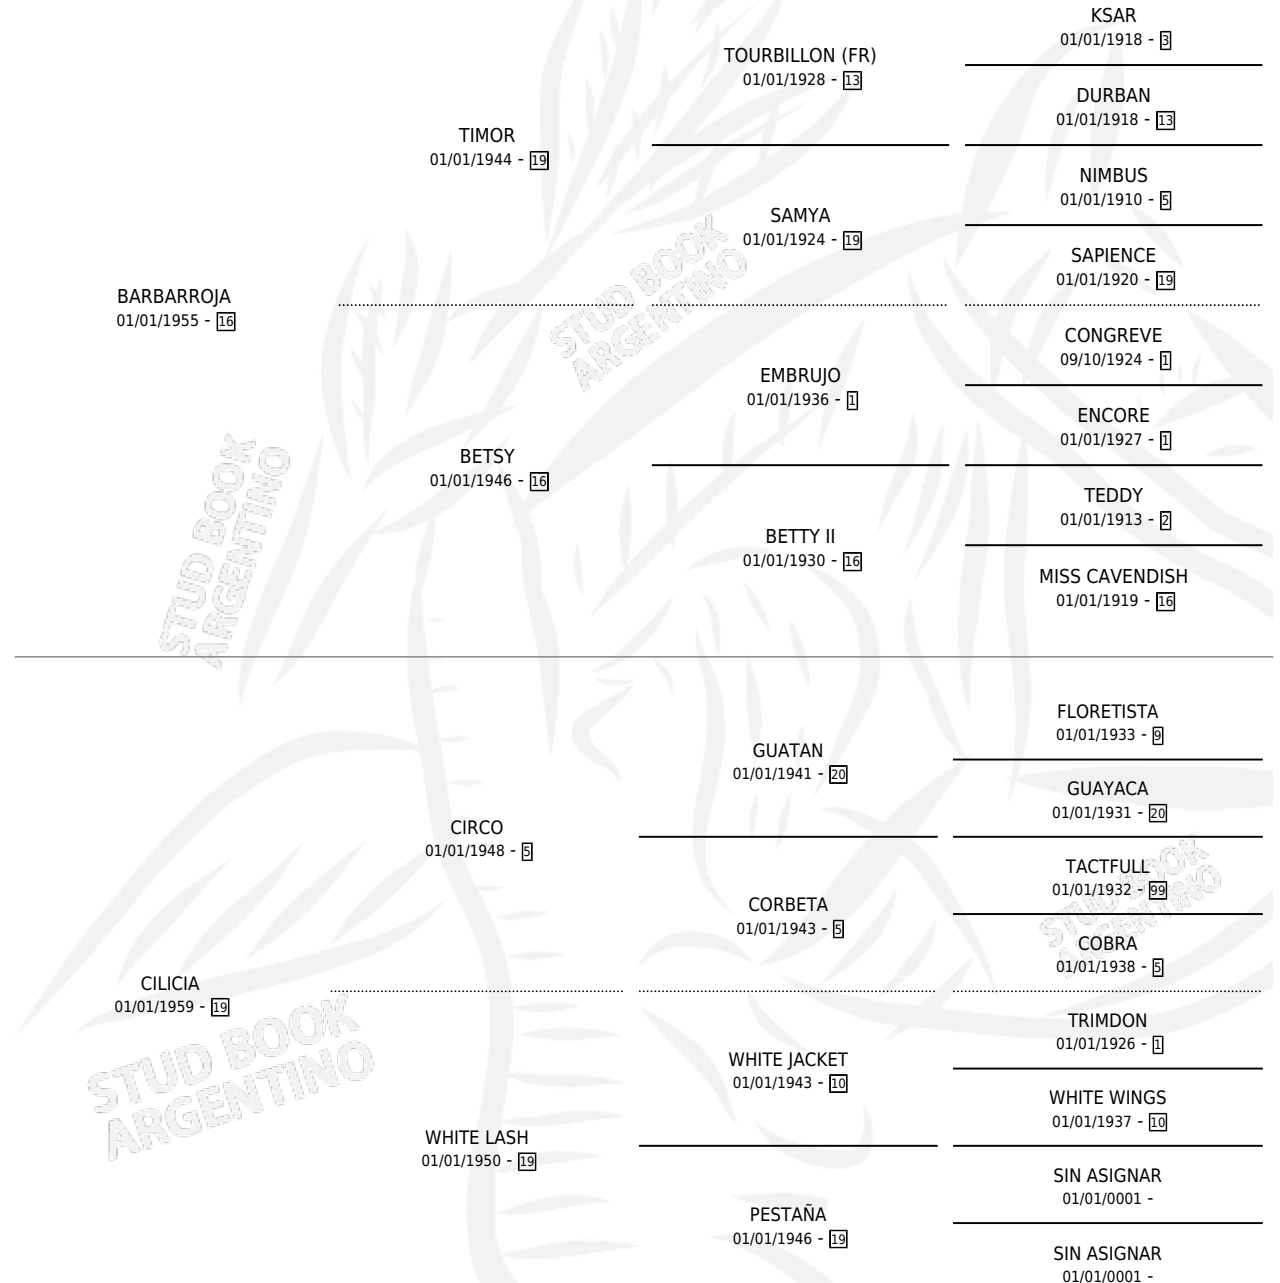

LA GALLARETA

por BARBARROJA y CILICIA por CIRCO

Argentina · Hembra · Zaino · SP · 01/01/1968
Familia 19-b · Volumen 26

ESTADO

TIPIFICACIÓN SANGUÍNEA	X
TIPIFICACIÓN POR ADN	X
PASAPORTE	X
IDENTIFICACIÓN POR MICROCHIP	X
REPRODUCTOR	✓

Lugar de nacimiento: Campo particular

Criador: Sin dato

~

HIJOS

	MACHOS	HEMBRAS
1 NACIERON	0	1
1 CORRIERON	0	1
1 GANARON	0	1
0 GANADORES CL	0 GANADORES GR	0 GANADORES G1

PEDIGREE

S

mientos 0 / Efectividad 0.00%

PADRILLO	PRODUCTO	CRIADOR	1ER SERVICIO	ÚLTIMO SERVICIO
SELESTAT	∅		27/09/1988	13/10/1988
LA GALLARETA	∅		30/11/1987	02/12/1987
Datos oficiales del Stud Book Argentino	∅		08/09/1986	12/09/1986
KADIRI	∅			
LADD	∅			
studbook.org.ar				