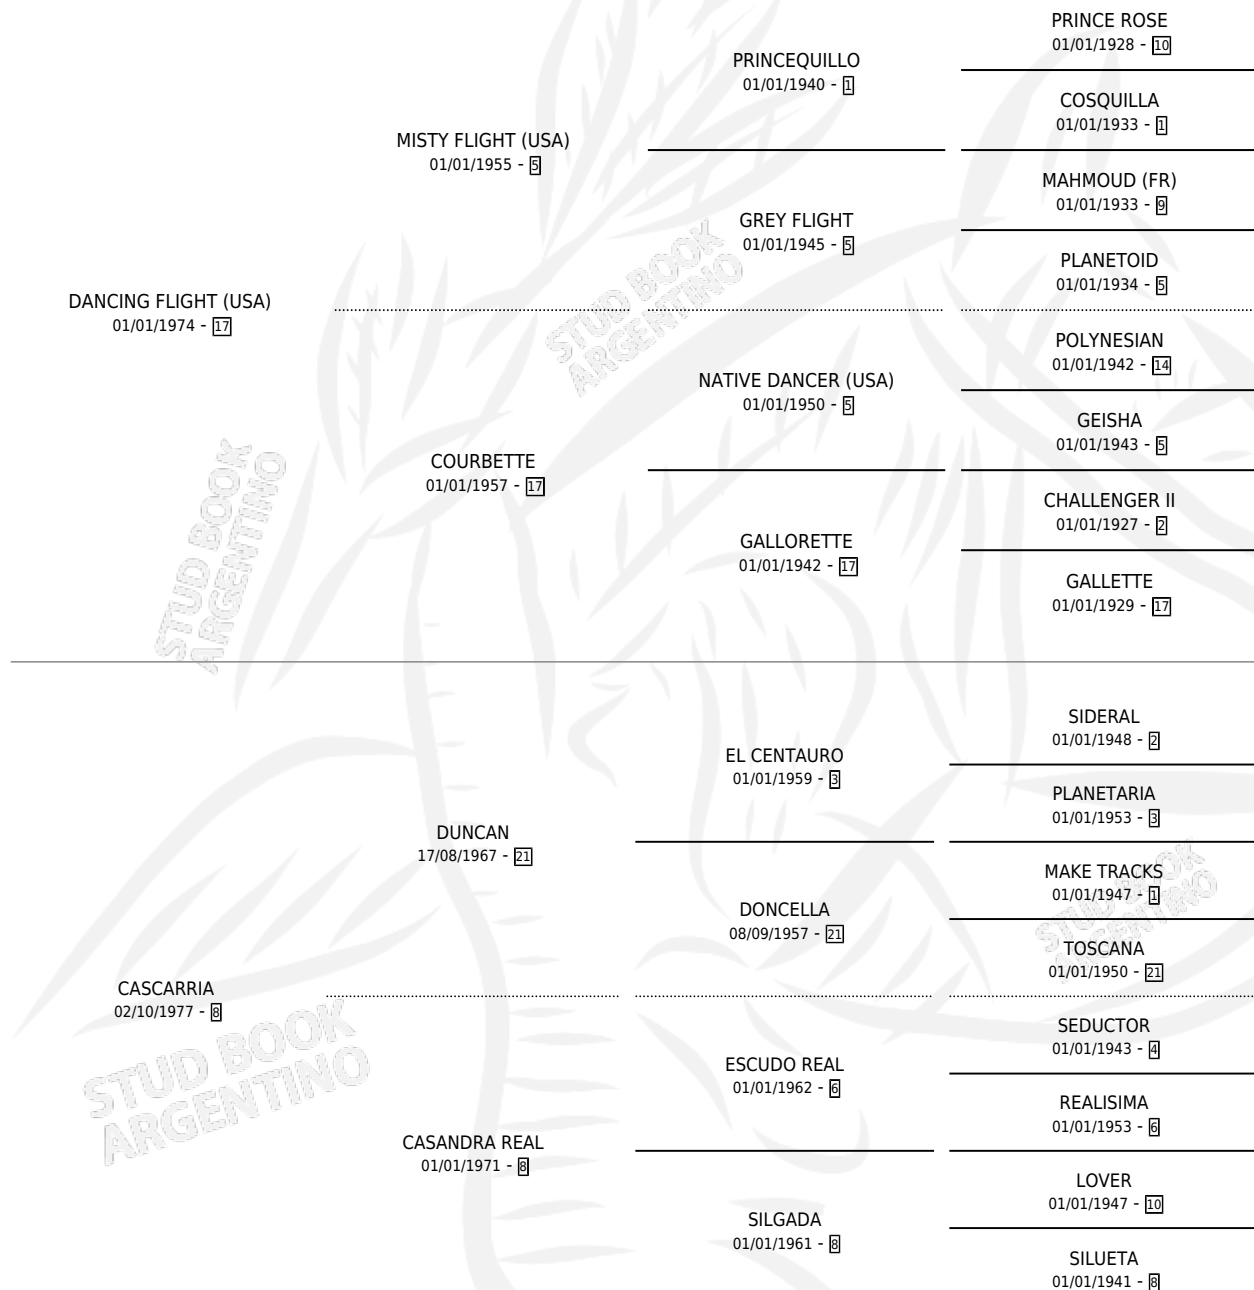

RANILLA

por **DANCING FLIGHT (USA)** y **CASCARRIA** por **DUNCAN**

Argentina · Hembra · Tordillo · SP · 26/10/1984
Familia 8-j · Volumen 32

ESTADO

TIPIFICACIÓN SANGUÍNEA	✓
TIPIFICACIÓN POR ADN	✓
PASAPORTE	X
IDENTIFICACIÓN POR MICROCHIP	X
REPRODUCTOR	✓

Lugar de nacimiento: Campo particular

Criador: Sin dato

~

HIJOS

	MACHOS	HEMBRAS
12 NACIERON	3	9
6 CORRIERON	2	4
5 GANARON	2	3

1	0	0
GANADORES CL	GANADORES GR	GANADORES G1

PEDIGREE

CAMPAÑA

Solo carreras oficiales de Argentina

POR EDAD

EDAD	CC	1°	2°	3°	4°	5°	NP	CLC	CLG	CLCG1	CLGG1	IMPORTE	GANANCIA / CC
4 AÑOS	13	0	0	3	1	4	5	0	0	0	0	\$0	\$0
TOTALES	13	0	0	3	1	4	5	0	0	0	0	\$0	\$0
%		0.0%	0.0%	23.1%	7.7%	30.8%	38.5%	0.0%	0.0%	0.0%	0.0%		