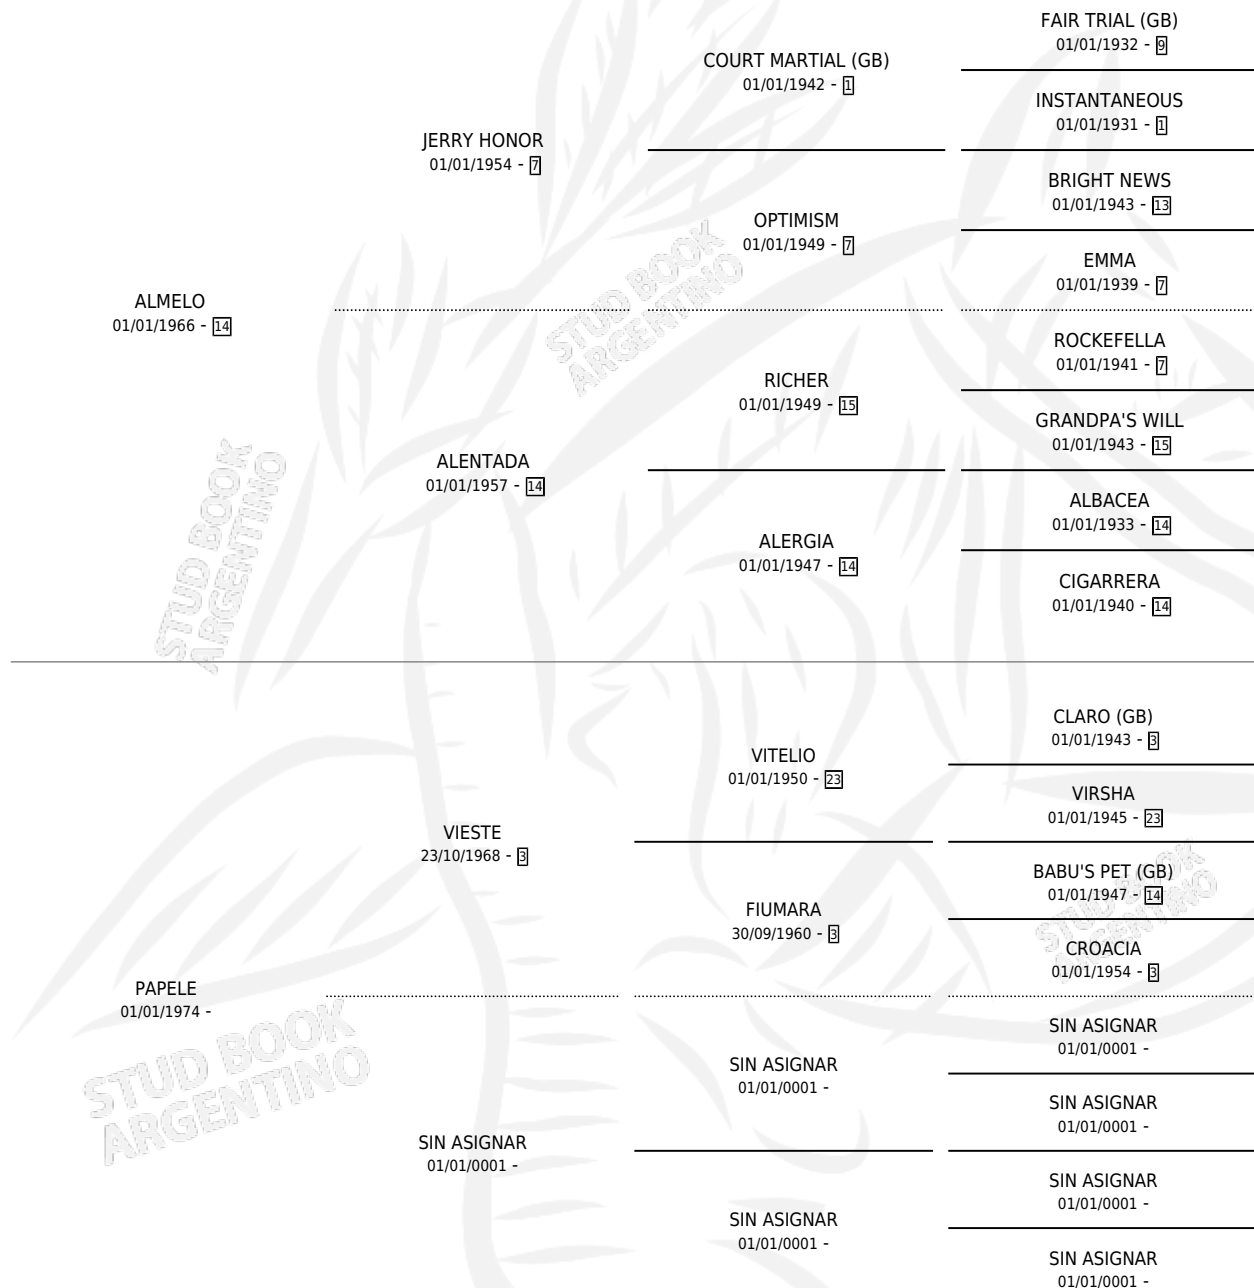

A LOS PAPELES

por ALMELO y PAPELE por VIESTE

Argentina · Hembra · Zaino · SP · 14/09/1984
Familia · Volumen 32

ESTADO

TIPIFICACIÓN SANGUÍNEA	✓
TIPIFICACIÓN POR ADN	X
PASAPORTE	X
IDENTIFICACIÓN POR MICROCHIP	X
REPRODUCTOR	✓

Lugar de nacimiento: Campo particular

Criador: Sin dato

~

HIJOS

	MACHOS	HEMBRAS
2 NACIERON	1	1
SIN ACTUACIONES		

PEDIGREE

CAMPAÑA

Solo carreras oficiales de Argentina