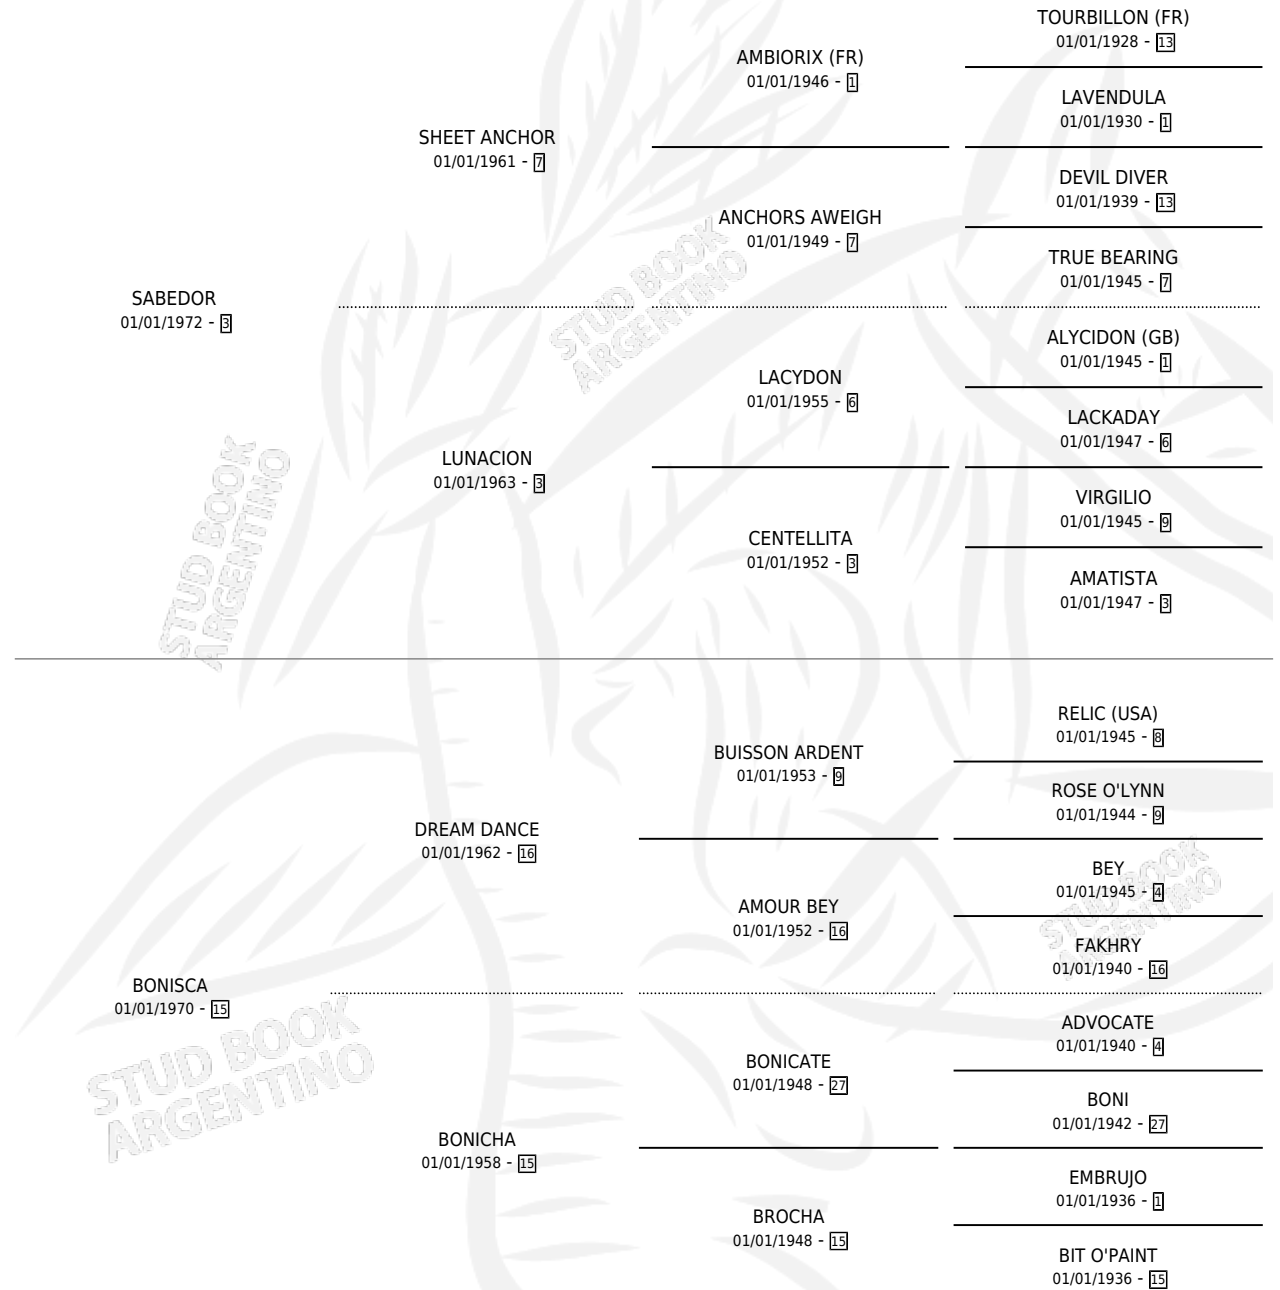

SOLO

por **SABEDOR** y **BONISCA** por **DREAM DANCE**

Argentina · Macho · Alazan · SP · 11/09/1984
Familia 15-a · Volumen 32

ESTADO

TIPIFICACIÓN SANGUÍNEA	X
TIPIFICACIÓN POR ADN	X
PASAPORTE	X
IDENTIFICACIÓN POR MICROCHIP	X
REPRODUCTOR	X

Lugar de nacimiento: Campo particular

Criador: Sin dato

PEDIGREE

SOLO

Datos oficiales del Stud Book Argentino

Documento generado el 25/04/2026

studbook.org.ar