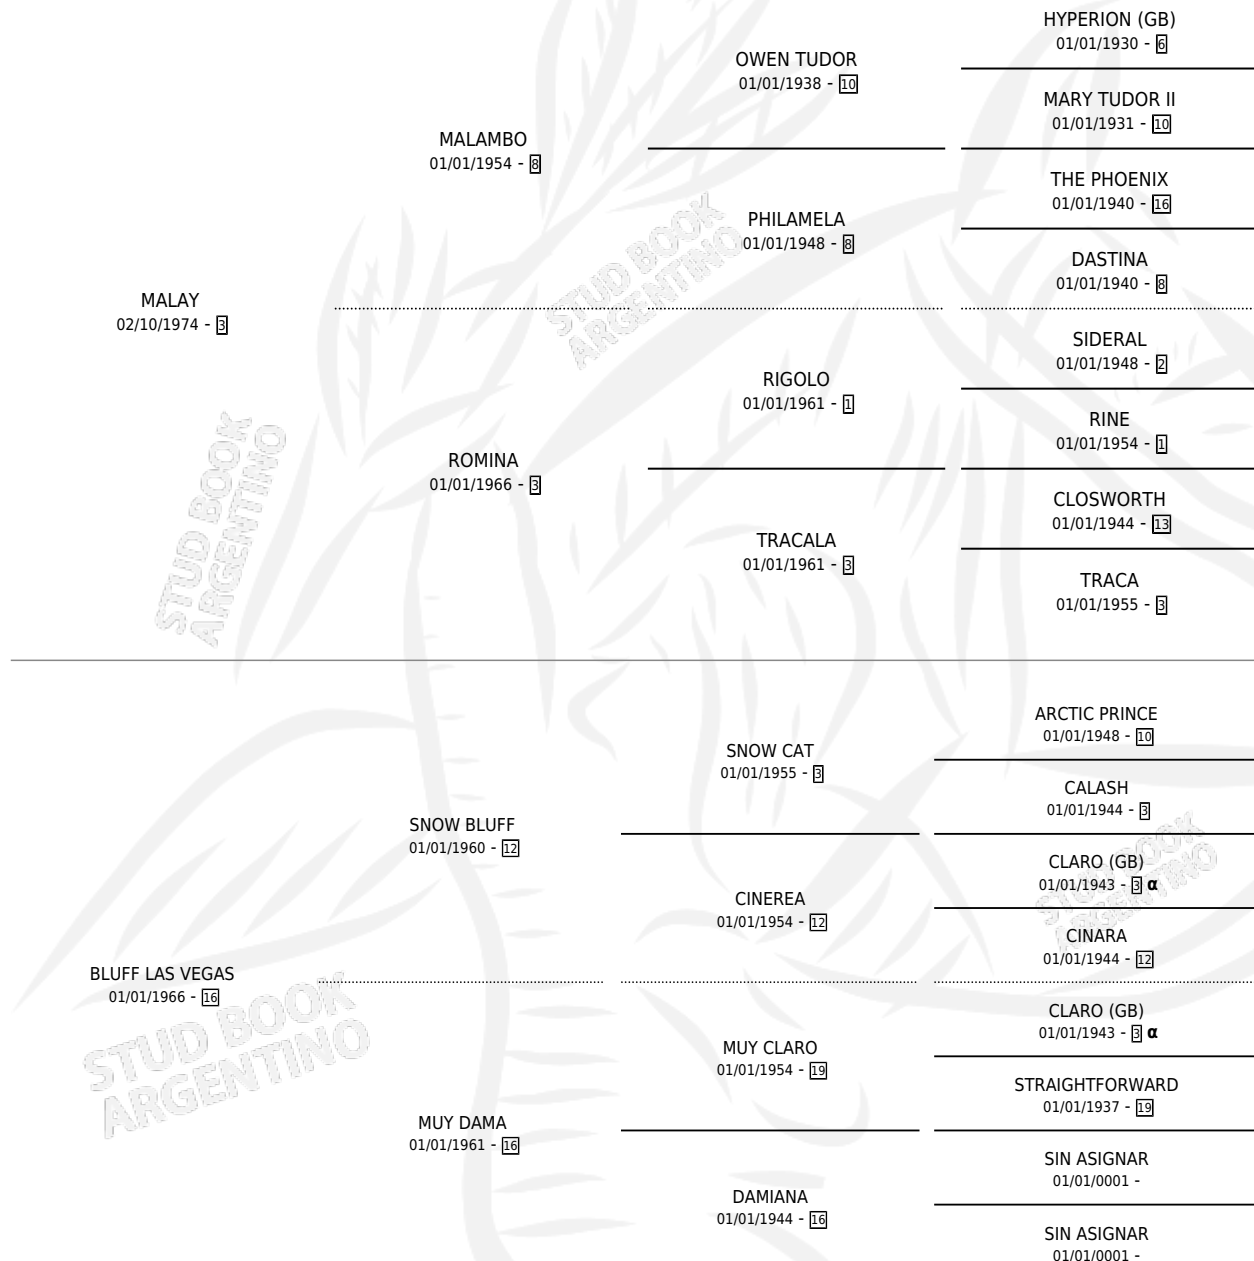

REGALO BLUFF

por MALAY y BLUFF LAS VEGAS por SNOW BLUFF

Argentina · Macho · Alazan Tostado · SP · 26/09/1984
Familia 16-f · Volumen 32

ESTADO

TIPIFICACIÓN SANGUÍNEA	X
TIPIFICACIÓN POR ADN	X
PASAPORTE	X
IDENTIFICACIÓN POR MICROCHIP	X
REPRODUCTOR	X

Lugar de nacimiento: Campo particular

Criador: Asociacion Cooperativa De Criadores De Caballos De Carrera

PEDIGREE

INBREEDING : α

REGALO BLUFF

Datos oficiales del Stud Book Argentino

Documento generado el 04/05/2026