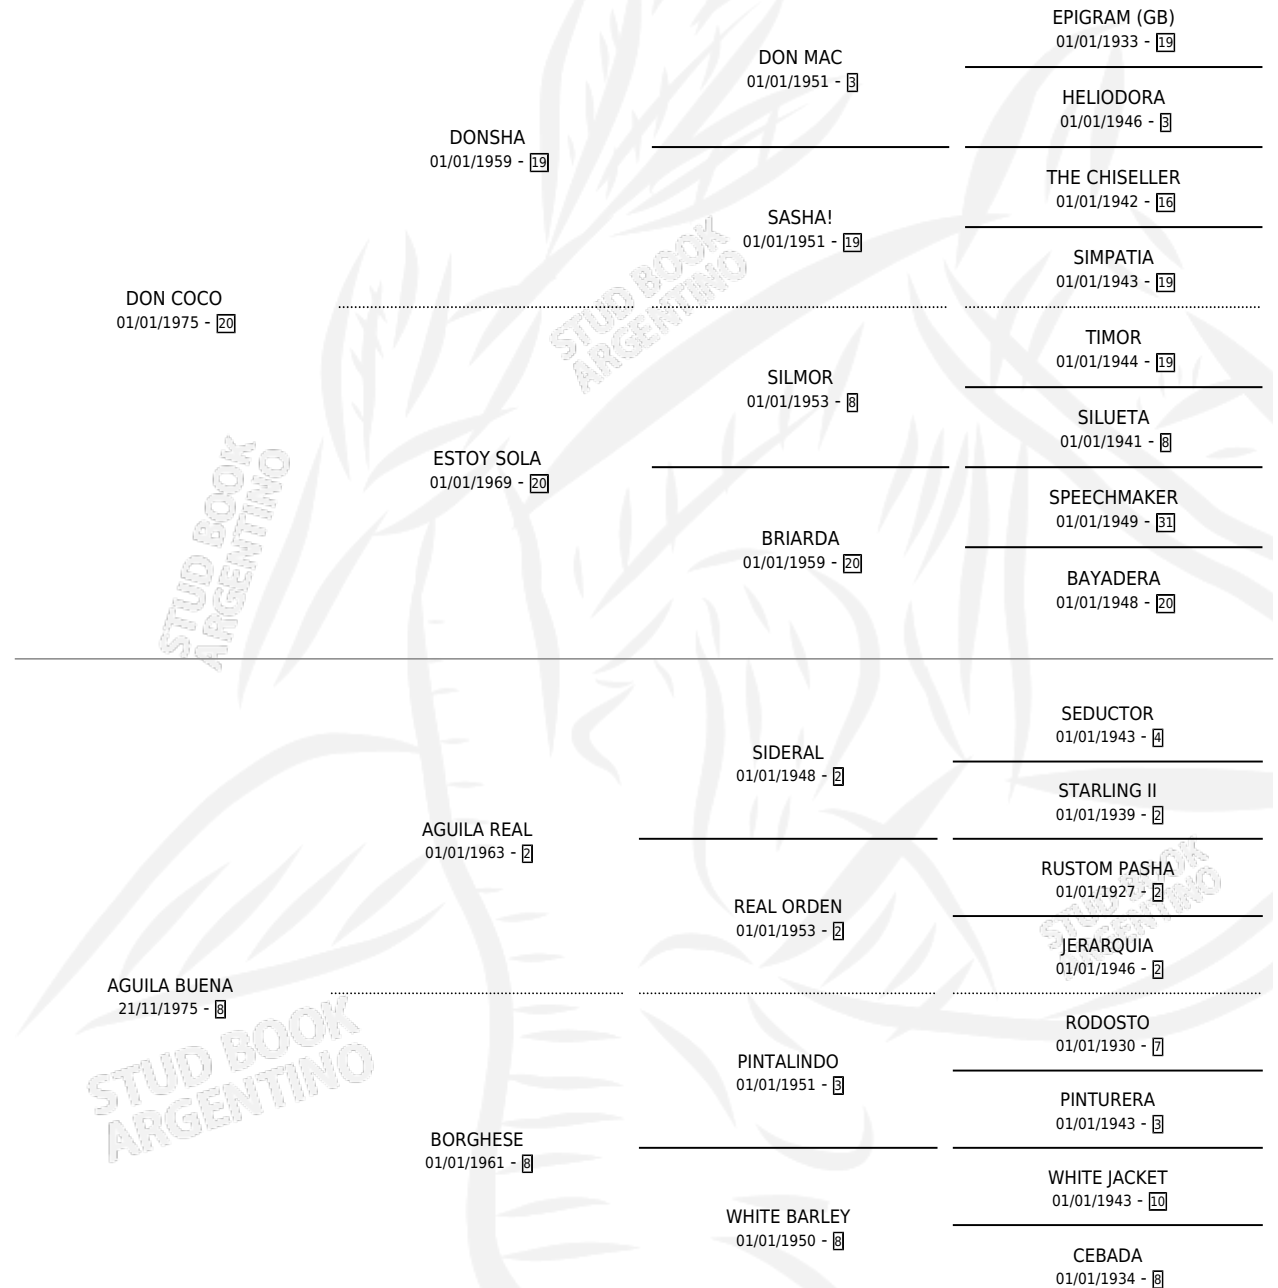

AGUILINA

por DON COCO y AGUILA BUENA por AGUILA REAL

Argentina · Hembra · Zaino Doradillo · SP · 10/09/1984
Familia 8-a · Volumen 32

ESTADO

TIPIFICACIÓN SANGUÍNEA	✓
TIPIFICACIÓN POR ADN	X
PASAPORTE	X
IDENTIFICACIÓN POR MICROCHIP	X
REPRODUCTOR	✓

Lugar de nacimiento: Campo particular

Criador: Nahuel

~

HIJOS

	MACHOS	HEMBRAS
3 NACIERON	1	2
SIN ACTUACIONES		

PEDIGREE

**S**mientos **3** / Efectividad **37.50%**

PADRILLO	PRODUCTO	CRIADOR	1ER SERVICIO	ÚLTIMO SERVICIO
CASH TOSS	∅		07/08/1997	04/11/1997
AGUILINA	∅		10/08/1996	14/08/1996
CASH TOSS	TOSS ANY (H Z, 22/07/1996)	NAHUEL	13/08/1995	17/08/1995
CASH TOSS	TOSS SEDUCTOR (M Z, 09/07/1995)	NAHUEL	08/08/1994	12/08/1994
CASH TOSS	TOSS DANI (H Z, 09/07/1994)	NAHUEL	06/08/1993	10/08/1993
MAP GOYO	∅		08/08/1992	12/08/1992
MAP GOYO	∅		07/08/1991	11/08/1991
MAP GOYO	∅		03/12/1990	07/12/1990