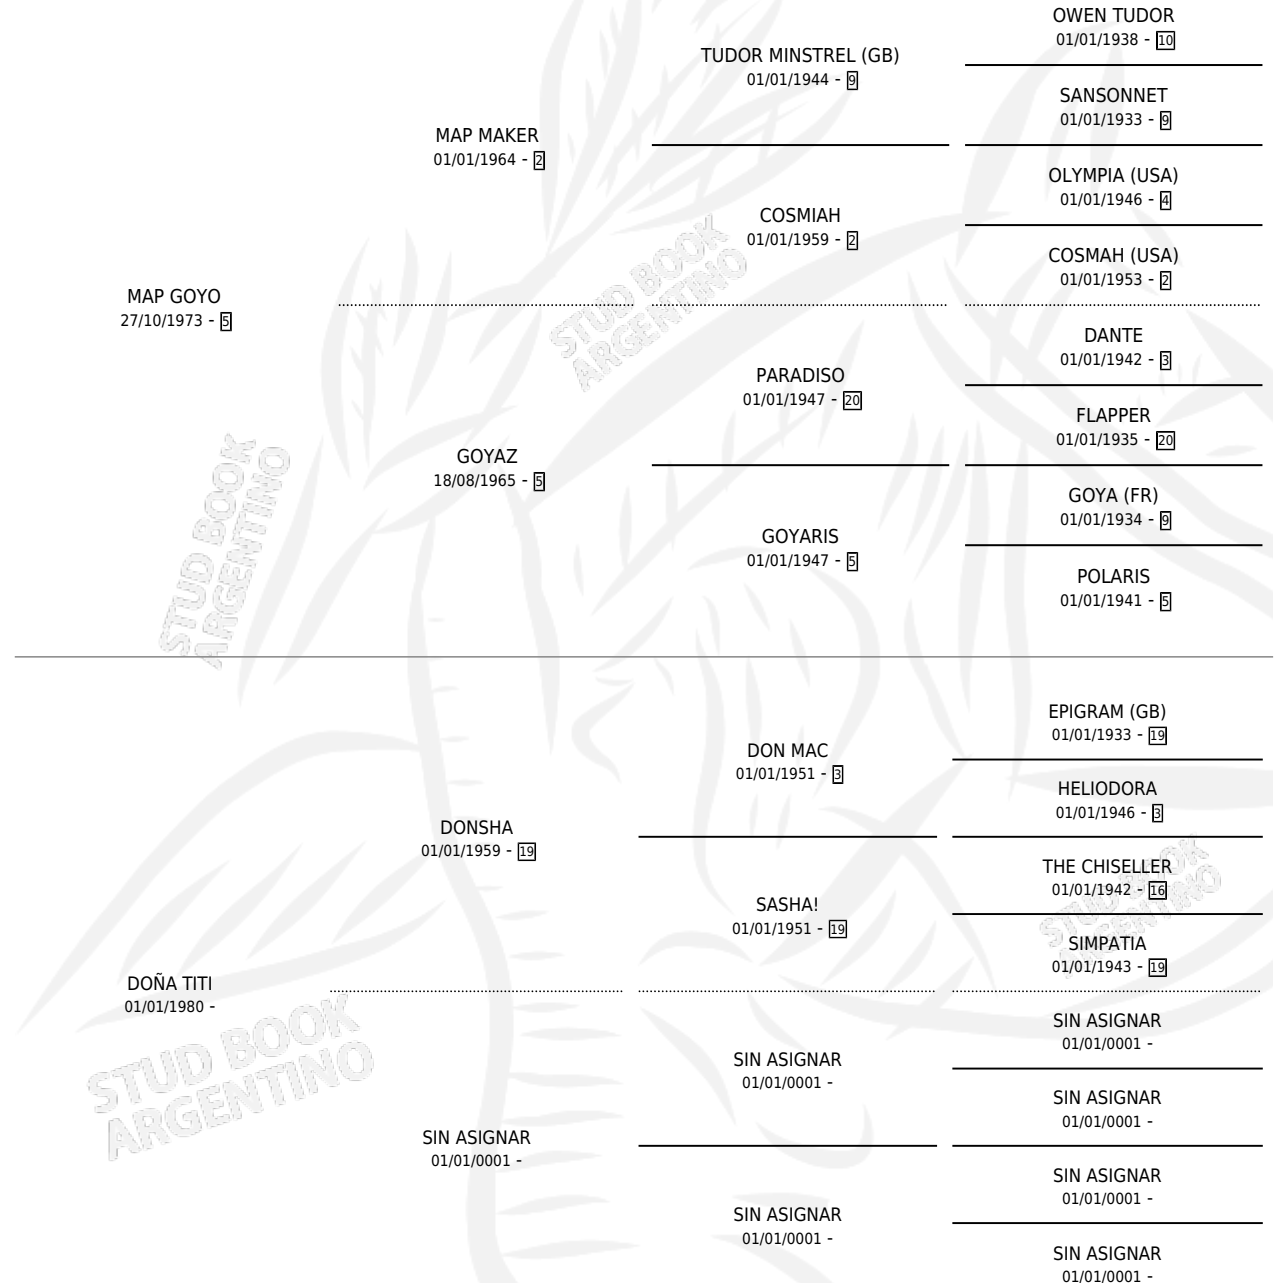

MAP TITI

por MAP GOYO y DOÑA TITI por DONSHA

Argentina · Macho · Tordillo · SP · 09/09/1984
Familia · Volumen 32

ESTADO

TIPIFICACIÓN SANGUÍNEA	X
TIPIFICACIÓN POR ADN	X
PASAPORTE	X
IDENTIFICACIÓN POR MICROCHIP	X
REPRODUCTOR	X

Lugar de nacimiento: Campo particular

Criador: Sin dato

PEDIGREE

CAMPAÑA

Solo carreras oficiales de Argentina

POR EDAD

EDAD	CC	1°	2°	3°	4°	5°	NP	CLC	CLG	CLCG1	CLGG1	IMPORTE	GANANCIA / CC
2 AÑOS	1	1	0	0	0	0	0	0	0	0	0	\$0	\$0
4 AÑOS	2	0	0	0	0	0	2	0	0	0	0	\$0	\$0
TOTALES	3	1	0	0	0	0	2	0	0	0	0	\$0	\$0
%		33.3%	0.0%	0.0%	0.0%	0.0%	66.7%	0.0%	0.0%	0.0%	0.0%		