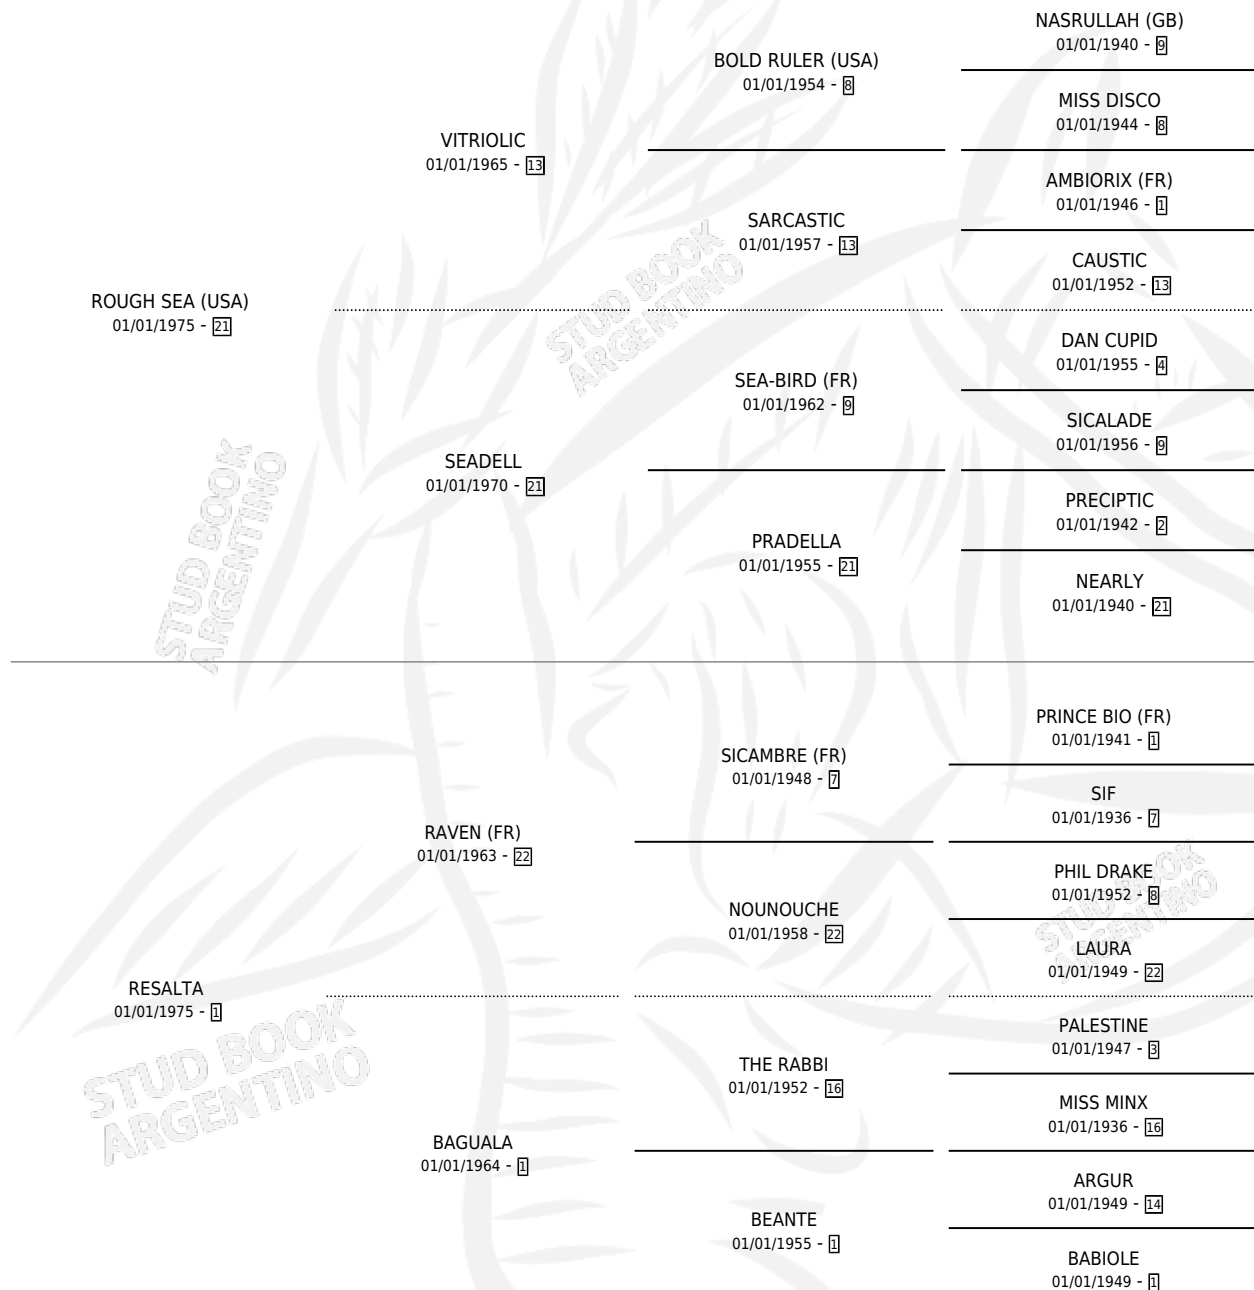

ROUGH STAR

por **ROUGH SEA (USA)** y **RESALTA** por **RAVEN (FR)**

Argentina · Hembra · Alazan · SP · 18/09/1984
Familia 1-I · Volumen 32

ESTADO

TIPIFICACIÓN SANGUÍNEA	X
TIPIFICACIÓN POR ADN	X
PASAPORTE	X
IDENTIFICACIÓN POR MICROCHIP	X
REPRODUCTOR	X

Lugar de nacimiento: Campo particular

Criador: Sin dato

PEDIGREE

ROUGH STAR

Datos oficiales del Stud Book Argentino

Documento generado el 11/06/2026

studbook.org.ar