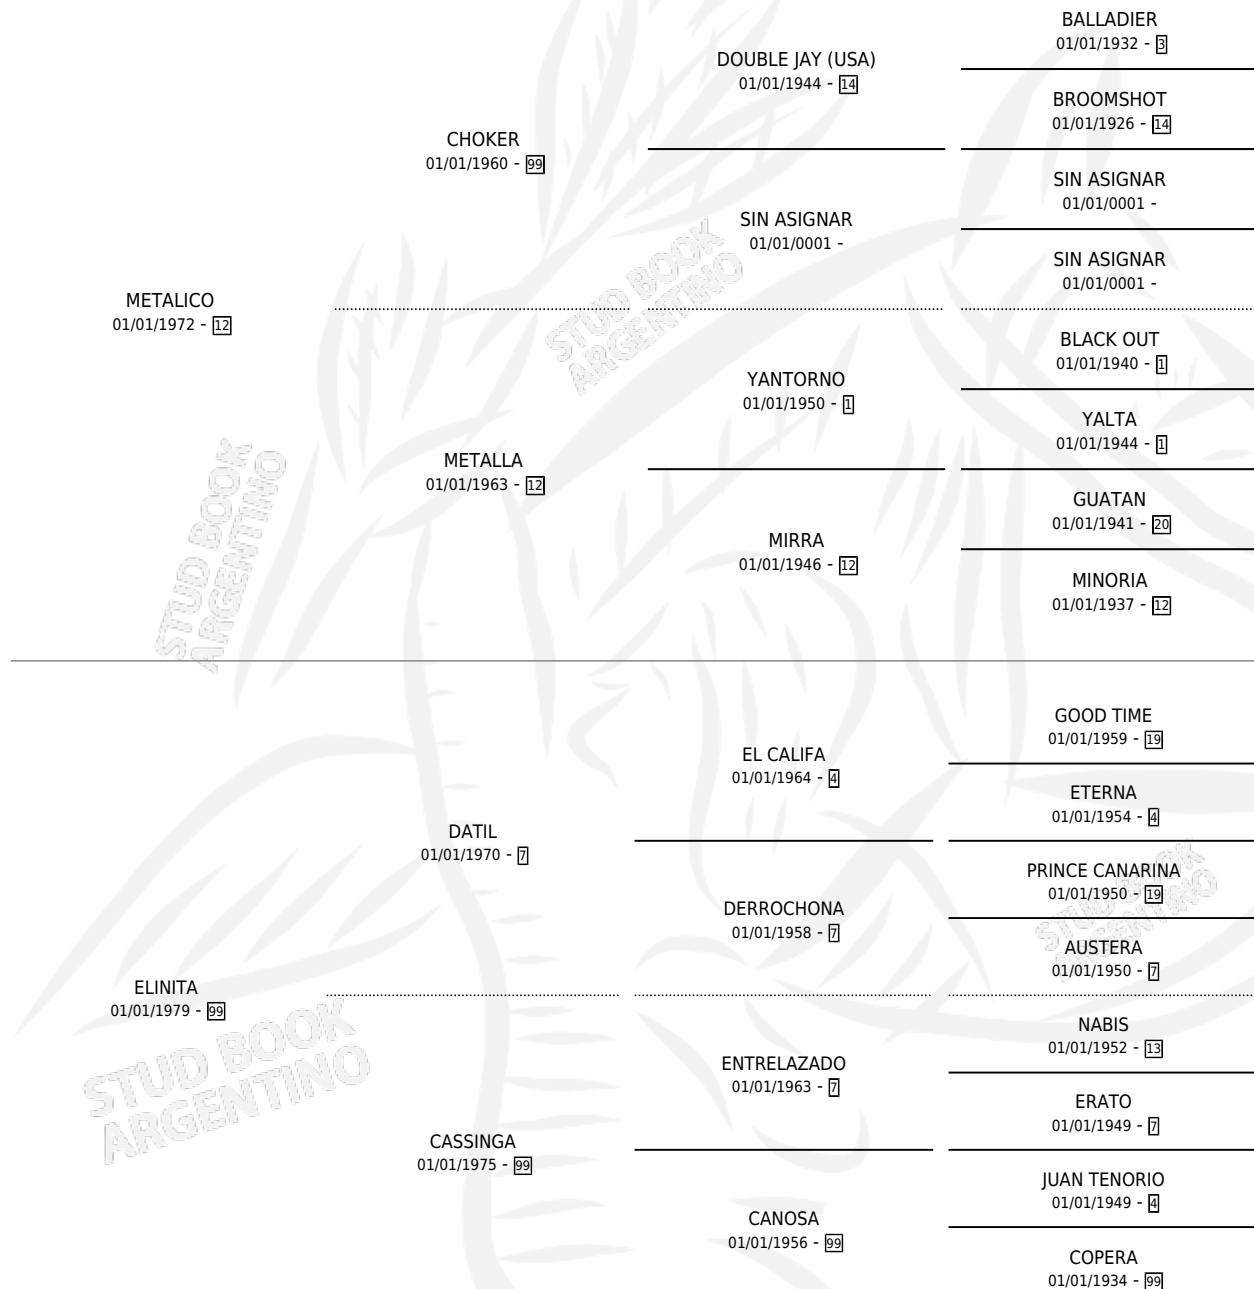

HEAVY METAL

por METALICO y ELINITA por DATIL

Argentina · Macho · Zaino · SP · 04/10/1984
Familia 99 · Volumen 32

ESTADO

TIPIFICACIÓN SANGUÍNEA	X
TIPIFICACIÓN POR ADN	X
PASAPORTE	X
IDENTIFICACIÓN POR MICROCHIP	X
REPRODUCTOR	X

Lugar de nacimiento: Campo particular

Criador: Sin dato

PEDIGREE

HEAVY METAL

Datos oficiales del Stud Book Argentino

Documento generado el 11/06/2026

studbook.org.ar