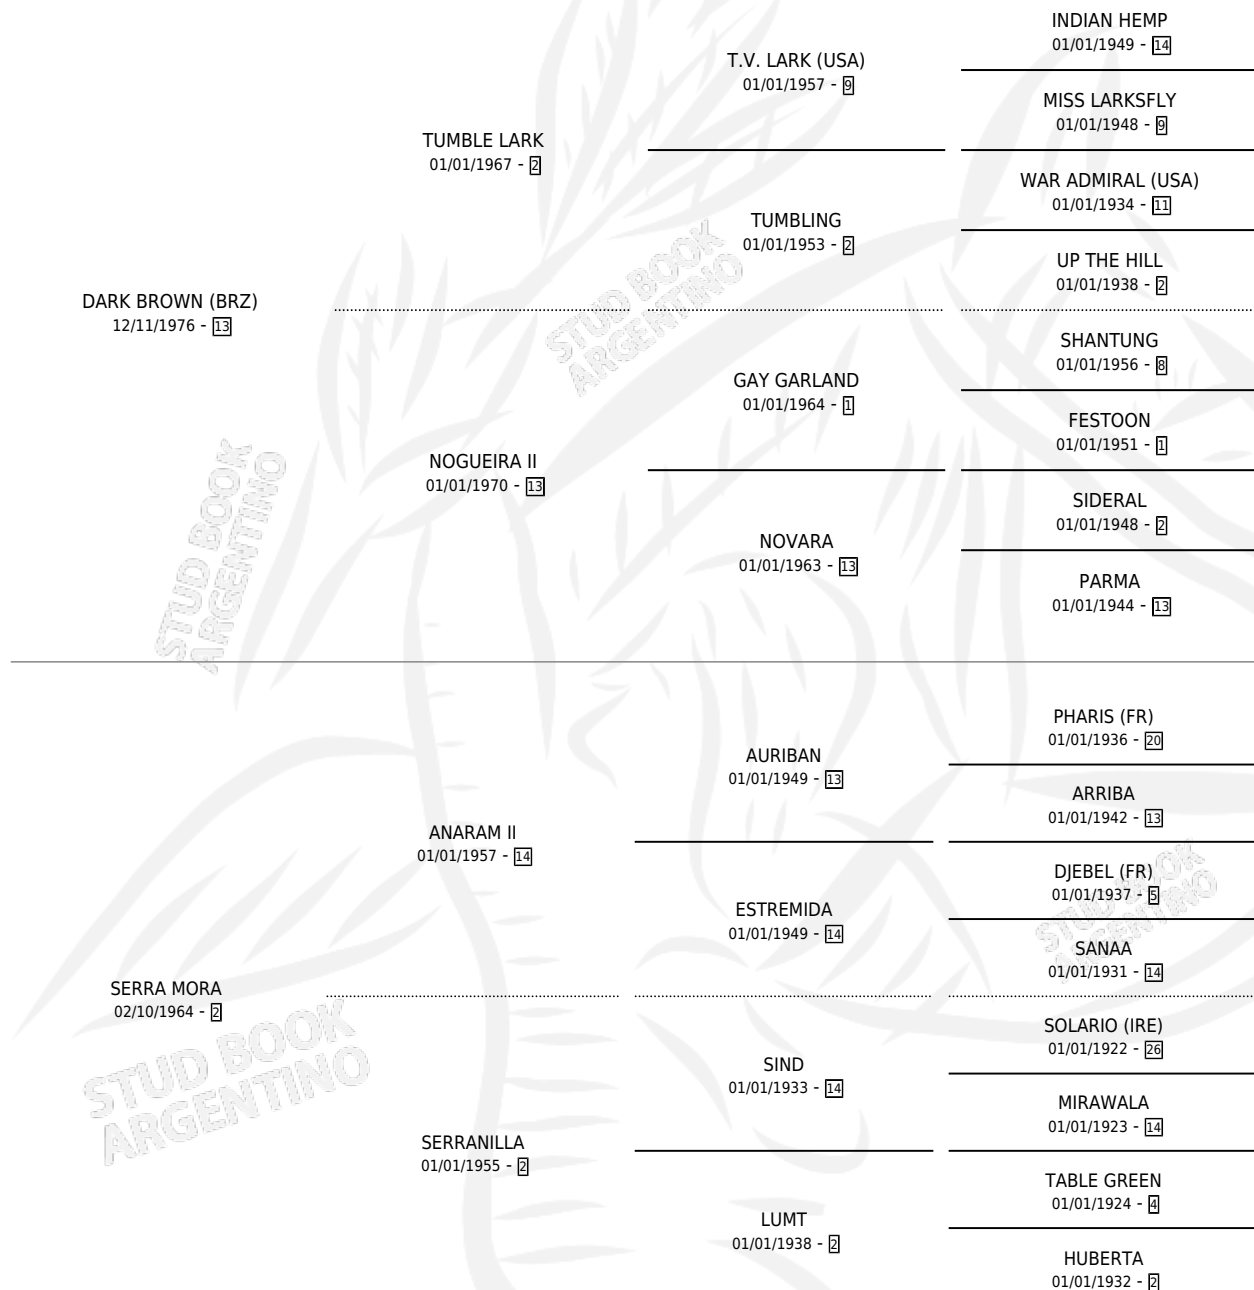

IMPASSABLE DARK

por **DARK BROWN (BRZ)** y **SERRA MORA** por **ANARAM II**

Argentina · Hembra · Alazan · SP · 19/09/1984
Familia 2-f · Volumen 32

ESTADO

TIPIFICACIÓN SANGUÍNEA	✓
TIPIFICACIÓN POR ADN	X
PASAPORTE	X
IDENTIFICACIÓN POR MICROCHIP	X
REPRODUCTOR	✓

Lugar de nacimiento: Campo particular

Criador: Sin dato

~

HIJOS

	MACHOS	HEMBRAS
4 NACIERON	1	3
3 CORRIERON	1	2
2 GANARON	1	1
0 GANADORES CL	0 GANADORES GR	0 GANADORES G1

PEDIGREE