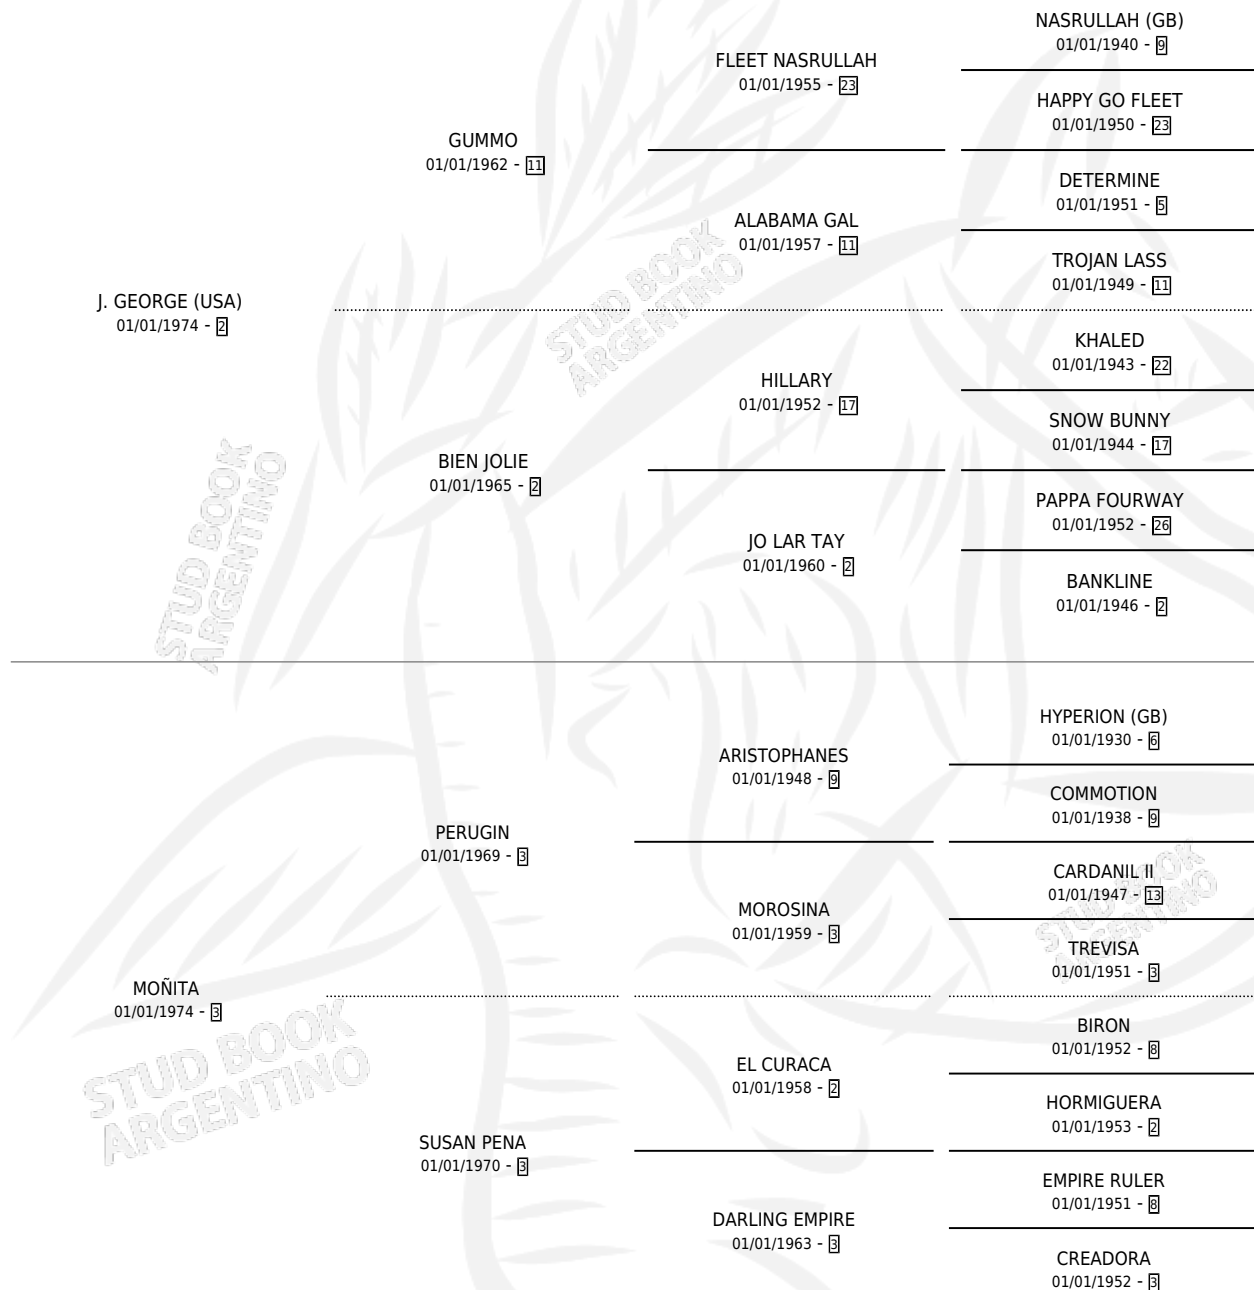

LA ESPERADA JOTA

por J. GEORGE (USA) y MOÑITA por PERUGIN

Argentina · Hembra · Zaino · SP · 19/09/1984
Familia 3-h · Volumen 32

ESTADO

TIPIFICACIÓN SANGUÍNEA	✓
TIPIFICACIÓN POR ADN	X
PASAPORTE	X
IDENTIFICACIÓN POR MICROCHIP	X
REPRODUCTOR	✓

Lugar de nacimiento: Campo particular

Criador: Los Nogales

~

HIJOS

	MACHOS	HEMBRAS
8 NACIERON	2	6
4 CORRIERON	0	4
4 GANARON	0	4
0 GANADORES CL	0 GANADORES GR	0 GANADORES G1

PEDIGREE

CAMPAÑA

Solo carreras oficiales de Argentina