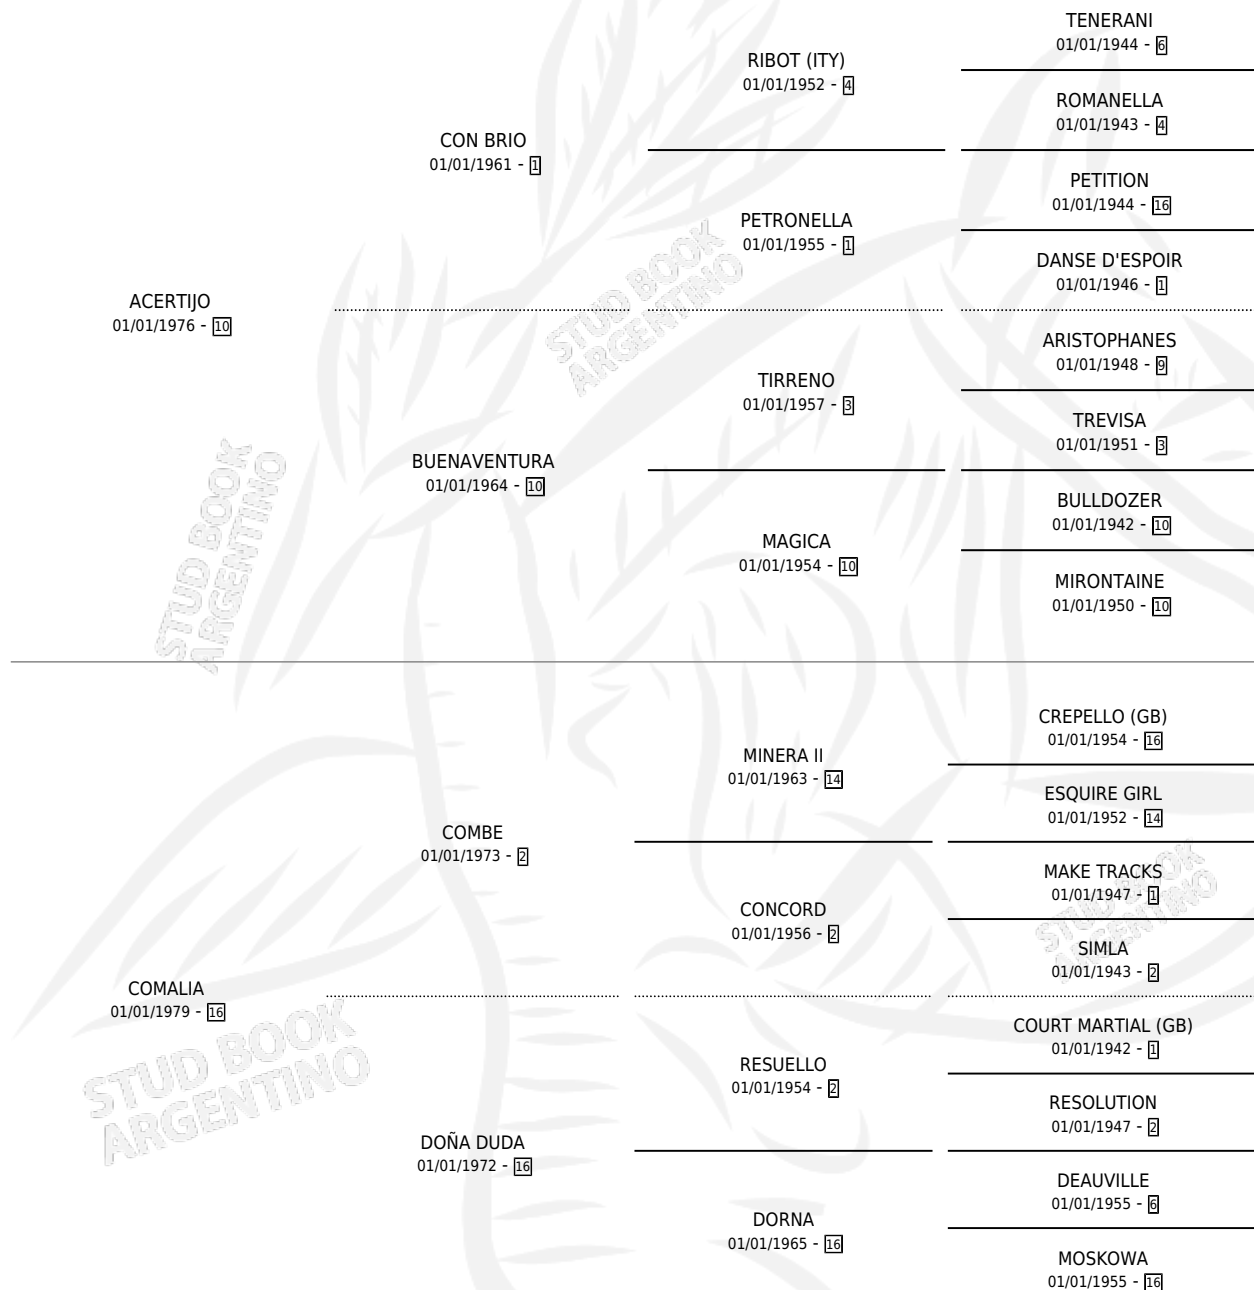

Lugar de nacimiento: El Alfalfar

Criador: Sin dato

~

HIJOS

	MACHOS	HEMBRAS
7 NACIERON	3	4
2 CORRIERON	2	0
1 GANARON	1	0
0 GANADORES CL	0 GANADORES GR	0 GANADORES G1

PEDIGREE

CAMPAÑA

Solo carreras oficiales de Argentina