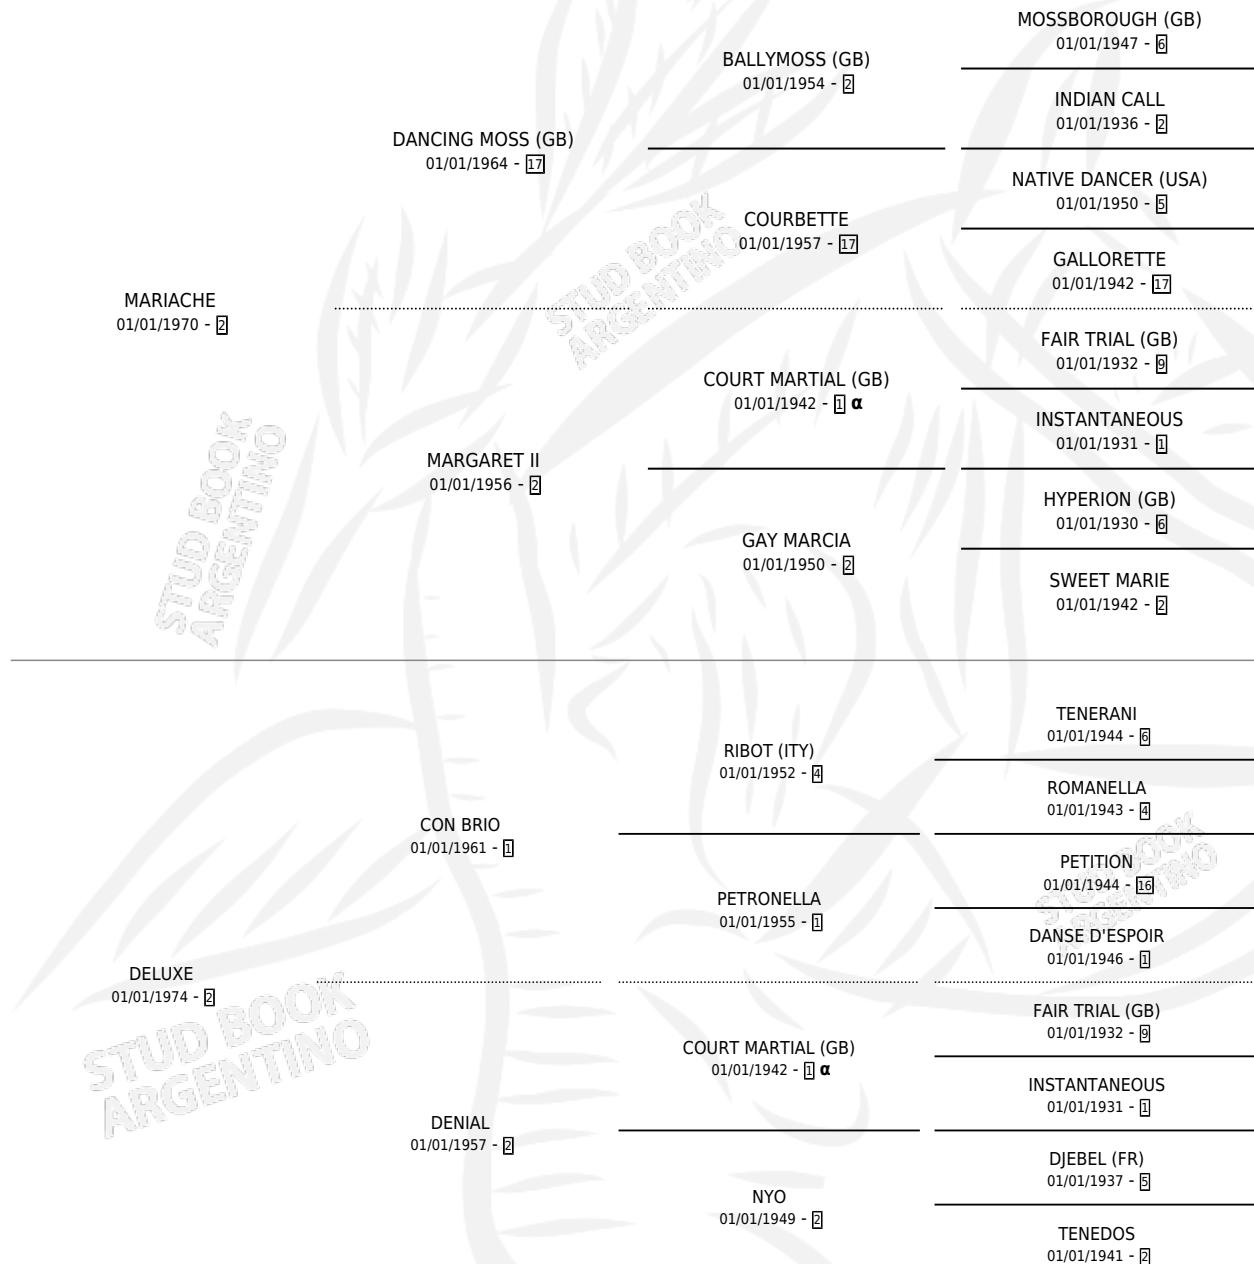

LA LUJOSA

por **MARIACHE** y **DELUXE** por **CON BRIO**

Argentina · Hembra · Alazan · SP · 22/09/1984
Familia 2-i · Volumen 32

ESTADO

TIPIFICACIÓN SANGUÍNEA	✓
TIPIFICACIÓN POR ADN	✓
PASAPORTE	X
IDENTIFICACIÓN POR MICROCHIP	X
REPRODUCTOR	✓

Lugar de nacimiento: El Alfalfar
Criador: Las Dos Manos S.A.

~

HIJOS

	MACHOS	HEMBRAS
13 NACIERON	6	7
7 CORRIERON	2	5
5 GANARON	1	4
0 GANADORES CL	0 GANADORES GR	0 GANADORES G1

PEDIGREE

INBREEDING : **α**

CAMPAÑA

Solo carreras oficiales de Argentina

POR EDAD

EDAD	CC	1°	2°	3°	4°	5°	NP	CLC	CLG	CLCG1	CLGG1	IMPORTE	GANANCIA / CC
3 AÑOS	3	1	0	0	1	0	1	0	0	0	0	\$1,039	\$346
4 AÑOS	1	0	0	0	0	0	1	0	0	0	0	\$0	\$0
TOTALES	4	1	0	0	1	0	2	0	0	0	0	\$1,039	\$260
%		25.0%	0.0%	0.0%	25.0%	0.0%	50.0%	0.0%	0.0%	0.0%	0.0%		