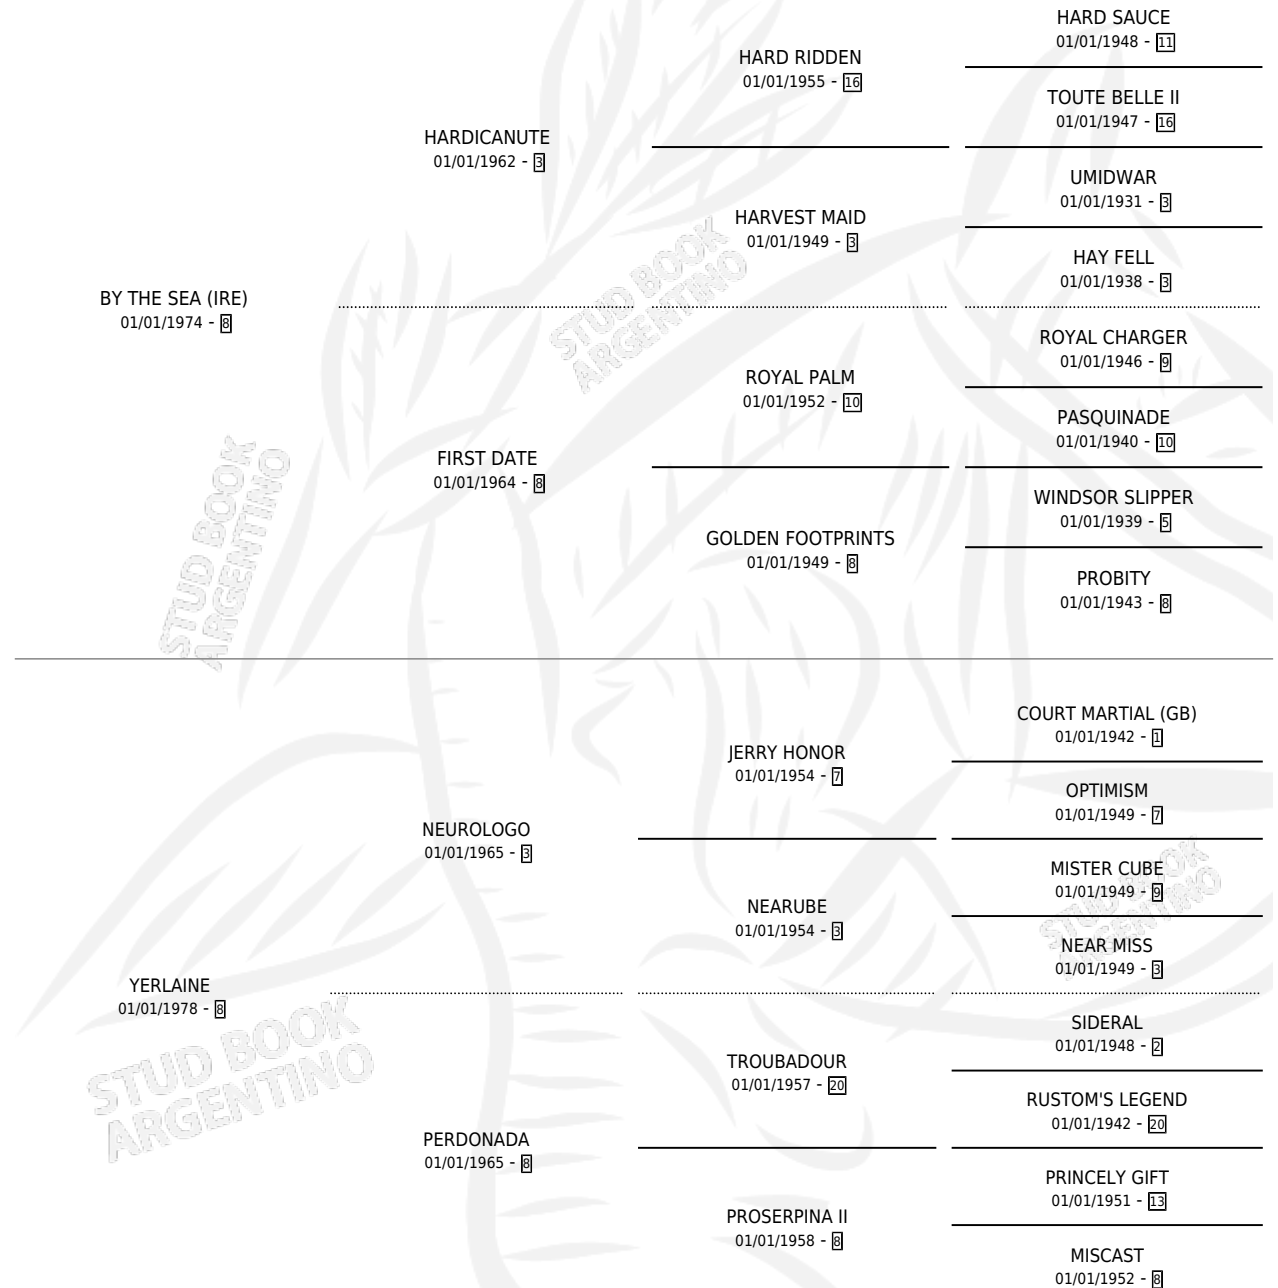

MARAOLGA

por **BY THE SEA (IRE)** y **YERLAINE** por **NEUROLOGO**

Argentina · Hembra · Zaino · SP · 29/08/1984
Familia 8 · Volumen 32

ESTADO

TIPIFICACIÓN SANGUÍNEA	X
TIPIFICACIÓN POR ADN	X
PASAPORTE	X
IDENTIFICACIÓN POR MICROCHIP	X
REPRODUCTOR	X

Lugar de nacimiento: Campo particular

Criador: Sin dato

PEDIGREE

MARAOLGA

Datos oficiales del Stud Book Argentino

Documento generado el 05/05/2026

studbook.org.ar