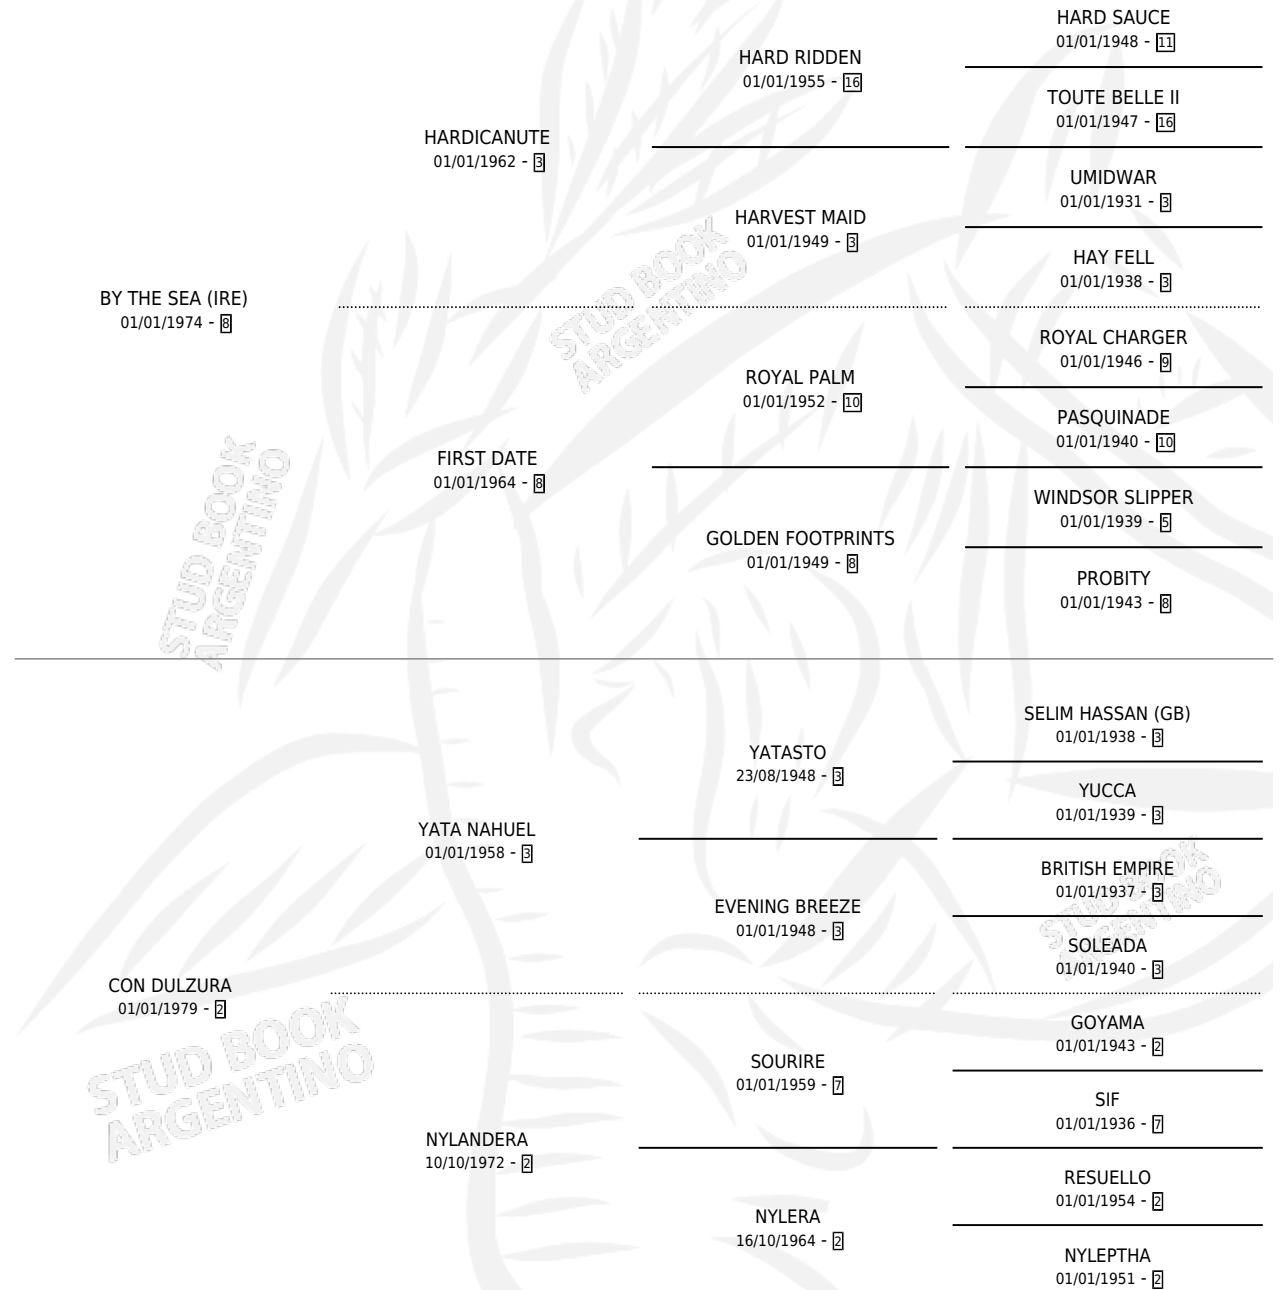

MARADULCE

por **BY THE SEA (IRE)** y **CON DULZURA** por **YATA NAHUEL**

Argentina · Hembra · Zaino · SP · 02/09/1984
Familia 2-h · Volumen 32

ESTADO

TIPIFICACIÓN SANGUÍNEA	X
TIPIFICACIÓN POR ADN	X
PASAPORTE	X
IDENTIFICACIÓN POR MICROCHIP	X
REPRODUCTOR	X

Lugar de nacimiento: Campo particular

Criador: Asociacion Cooperativa De Criadores De Caballos De Carrera

PEDIGREE

MARADULCE

Datos oficiales del Stud Book Argentino

Documento generado el 04/05/2026

studbook.org.ar