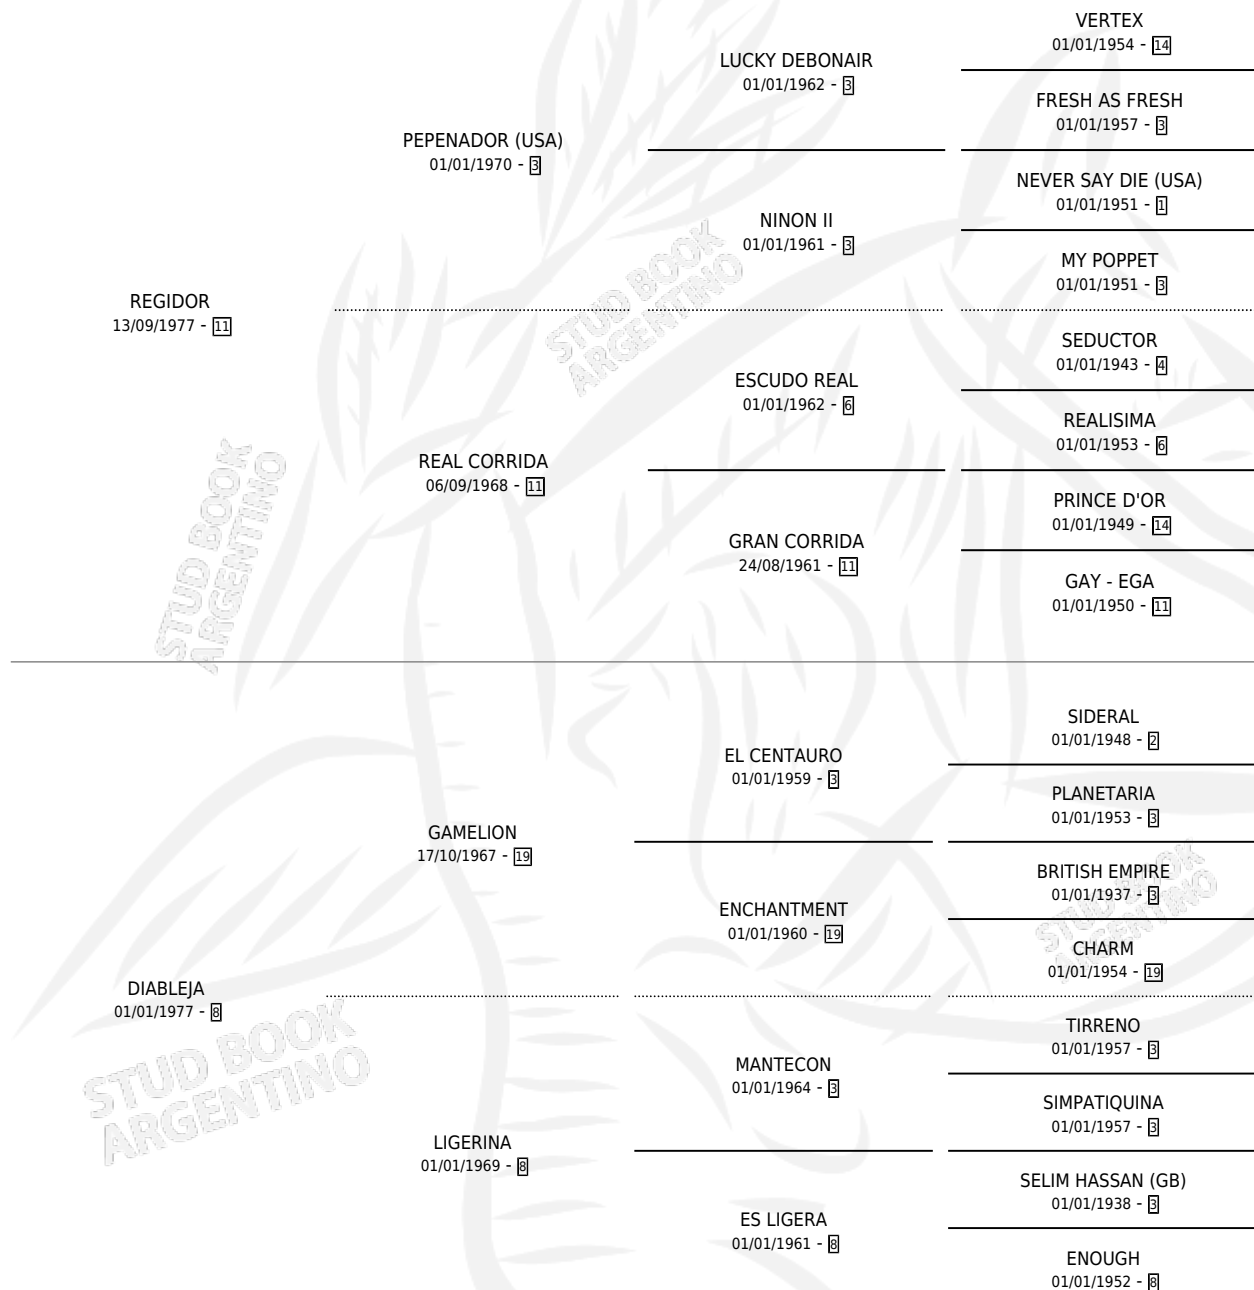

DIABLEJO

por REGIDOR y DIABLEJA por GAMELION

Argentina · Macho · Alazan · SP · 26/09/1984
Familia 8-g · Volumen 32

ESTADO

TIPIFICACIÓN SANGUÍNEA	X
TIPIFICACIÓN POR ADN	X
PASAPORTE	X
IDENTIFICACIÓN POR MICROCHIP	X
REPRODUCTOR	X

Lugar de nacimiento: Campo particular

Criador: Sin dato

PEDIGREE

CAMPAÑA

Solo carreras oficiales de Argentina

POR EDAD

EDAD	CC	1°	2°	3°	4°	5°	NP	CLC	CLG	CLCG1	CLGG1	IMPORTE	GANANCIA / CC
3 AÑOS	2	1	0	0	0	0	1	1	0	0	0	\$0	\$0
4 AÑOS	10	0	0	0	1	3	6	0	0	0	0	\$0	\$0
TOTALES	12	1	0	0	1	3	7	1	0	0	0	\$0	\$0
%		8.3%	0.0%	0.0%	8.3%	25.0%	58.3%	8.3%	0.0%	0.0%	0.0%		