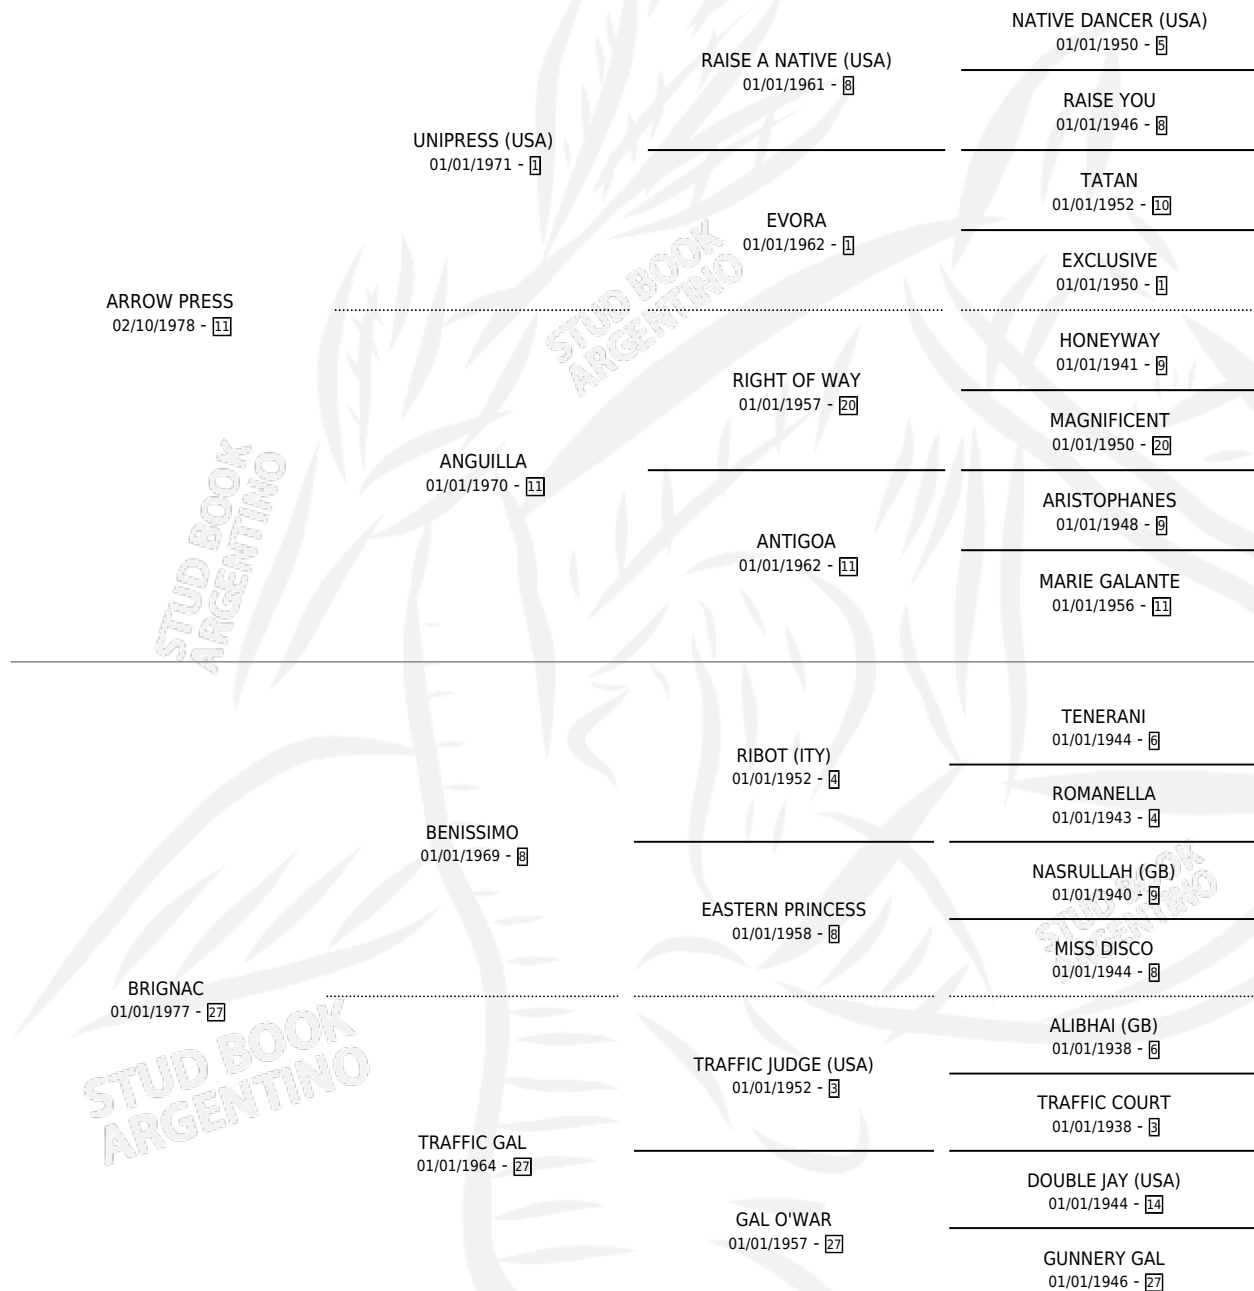

BRICOLAGE

por **ARROW PRESS** y **BRIGNAC** por **BENISSIMO**

Argentina · Hembra · Alazan · SP · 15/09/1984
Familia 27-a · Volumen 32

ESTADO

TIPIFICACIÓN SANGUÍNEA	X
TIPIFICACIÓN POR ADN	X
PASAPORTE	X
IDENTIFICACIÓN POR MICROCHIP	X
REPRODUCTOR	X

Lugar de nacimiento: Campo particular

Criador: Sin dato

PEDIGREE

BRICOLAGE

Datos oficiales del Stud Book Argentino

Documento generado el 09/05/2026

studbook.org.ar