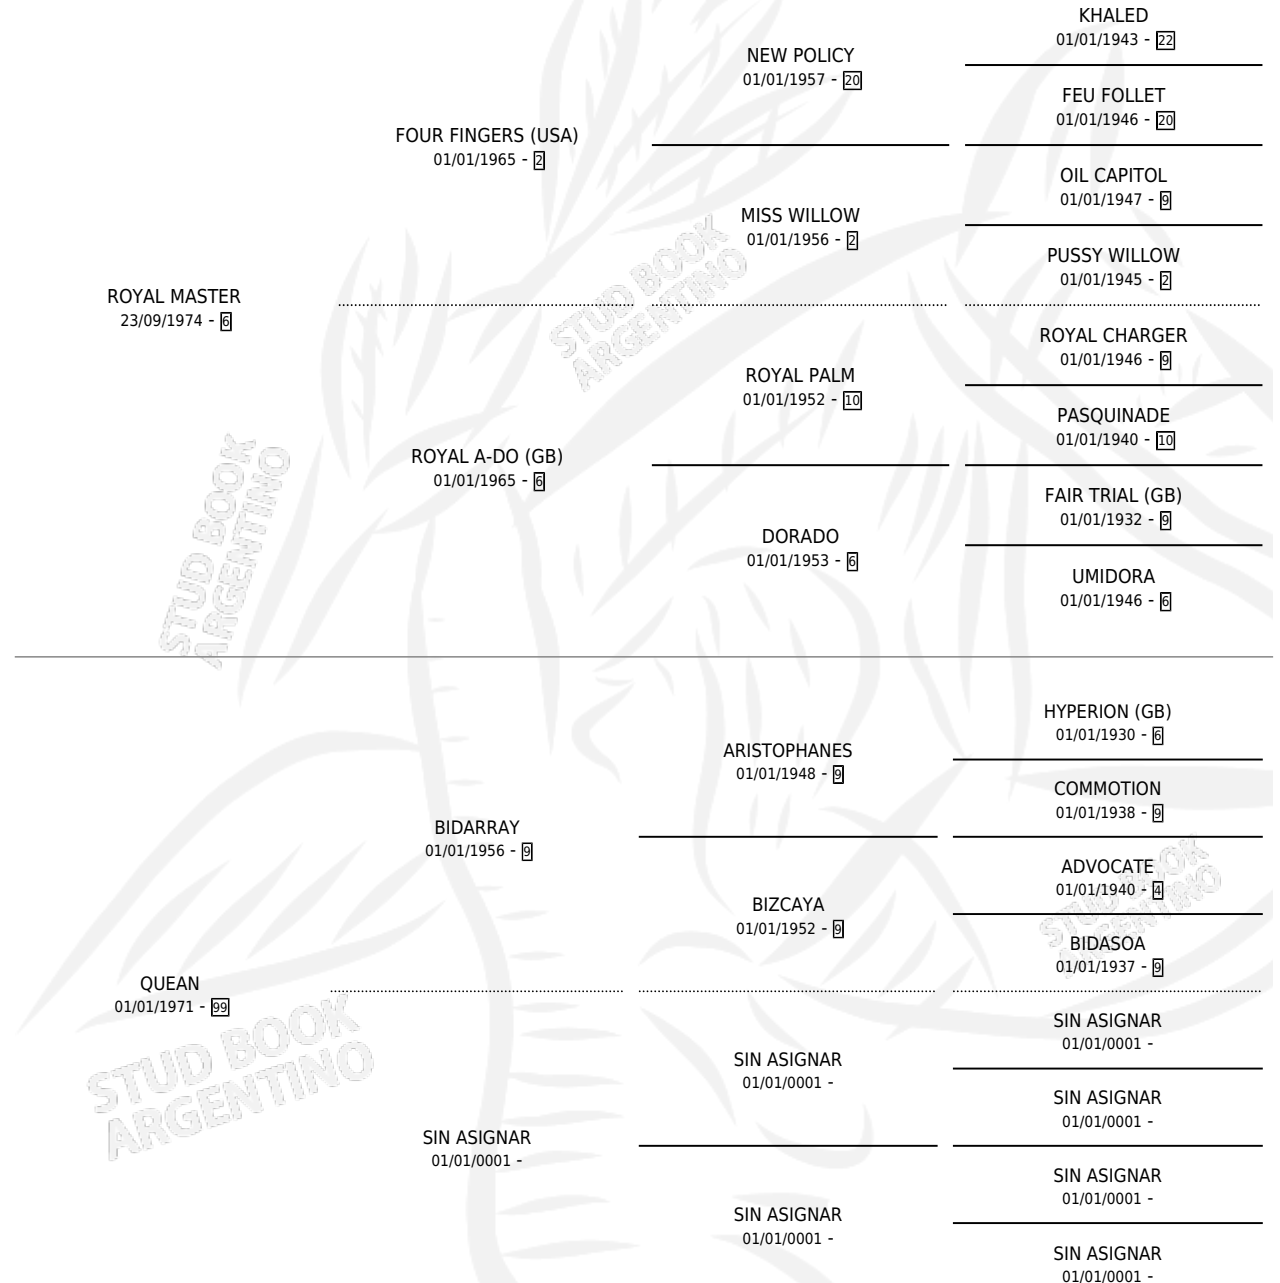

CERRILLANA

por ROYAL MASTER y QUEAN por BIDARRAY

Argentina · Hembra · Alazan · SP · 22/09/1984
Familia 99 · Volumen 32

ESTADO

TIPIFICACIÓN SANGUÍNEA	X
TIPIFICACIÓN POR ADN	X
PASAPORTE	X
IDENTIFICACIÓN POR MICROCHIP	X
REPRODUCTOR	X

Lugar de nacimiento: Campo particular

Criador: Sin dato

PEDIGREE

CAMPAÑA

Solo carreras oficiales de Argentina

POR EDAD

EDAD	CC	1°	2°	3°	4°	5°	NP	CLC	CLG	CLCG1	CLGG1	IMPORTE	GANANCIA / CC
3 AÑOS	2	1	0	0	0	0	1	1	0	0	0	\$0	\$0
4 AÑOS	5	0	0	0	0	0	5	0	0	0	0	\$0	\$0
TOTALES	7	1	0	0	0	0	6	1	0	0	0	\$0	\$0
%		14.3%	0.0%	0.0%	0.0%	0.0%	85.7%	14.3%	0.0%	0.0%	0.0%		