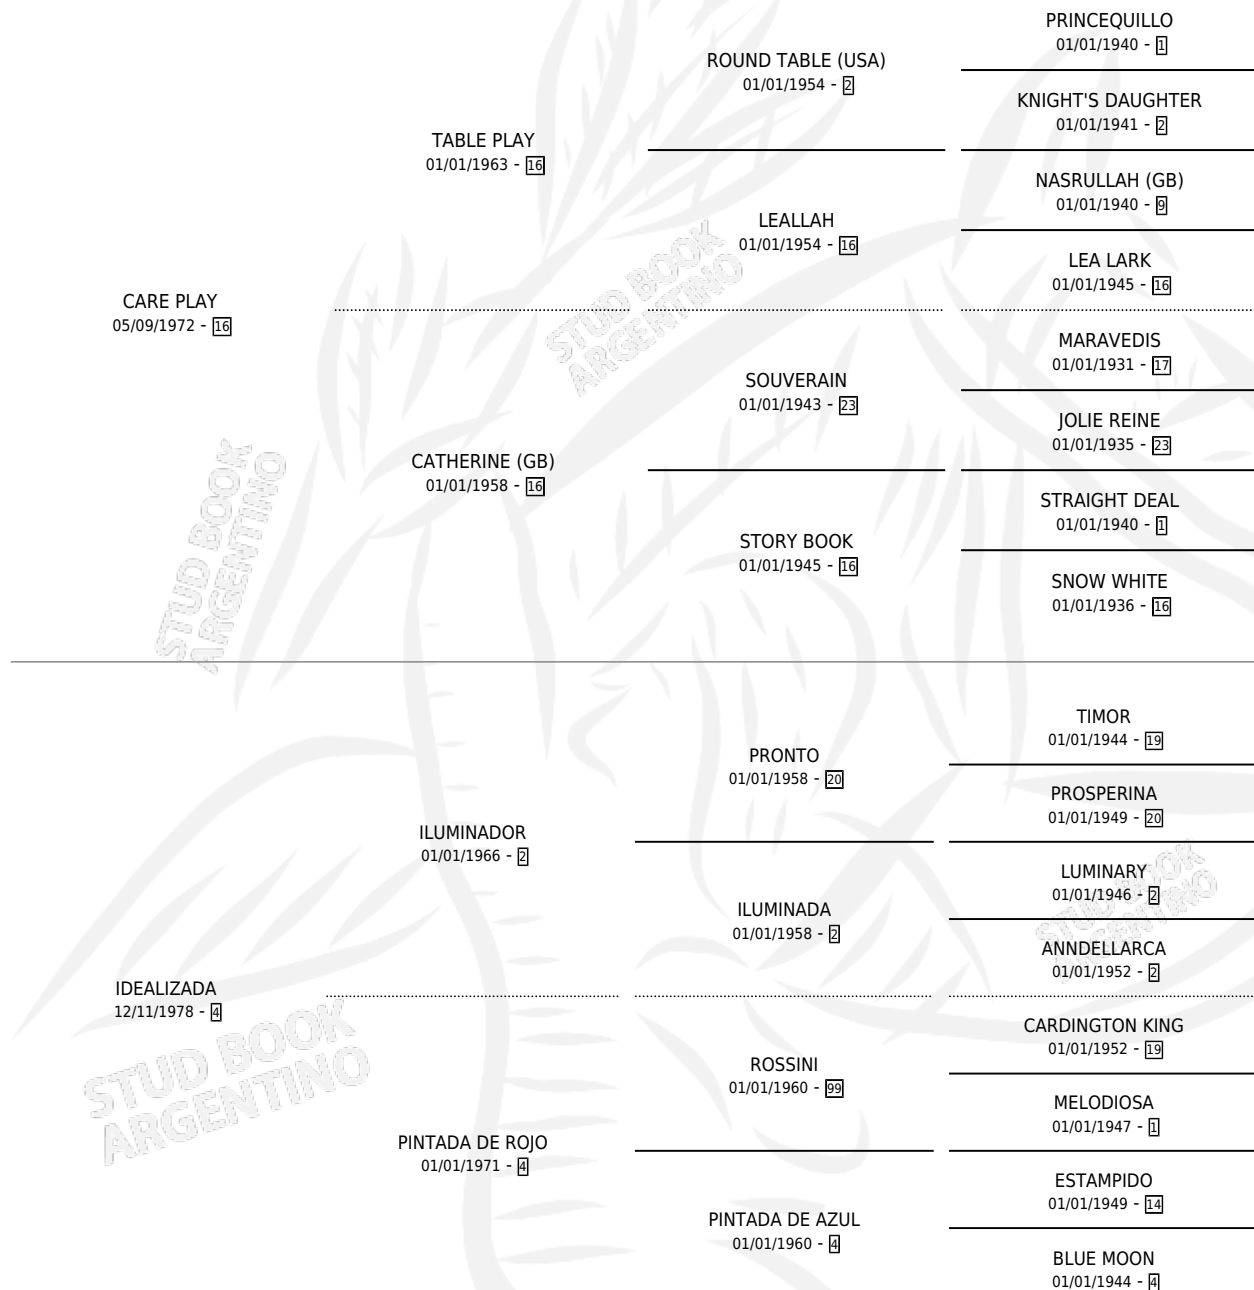

MUIDIA

por CARE PLAY y IDEALIZADA por ILUMINADOR

Argentina · Hembra · Alazan · SP · 11/09/1984
Familia 4-b · Volumen 32

ESTADO

TIPIFICACIÓN SANGUÍNEA	X
TIPIFICACIÓN POR ADN	X
PASAPORTE	X
IDENTIFICACIÓN POR MICROCHIP	X
REPRODUCTOR	X

Lugar de nacimiento: Campo particular

Criador: Sin dato

PEDIGREE

MUIDIA

Datos oficiales del Stud Book Argentino

Documento generado el 06/05/2026

studbook.org.ar