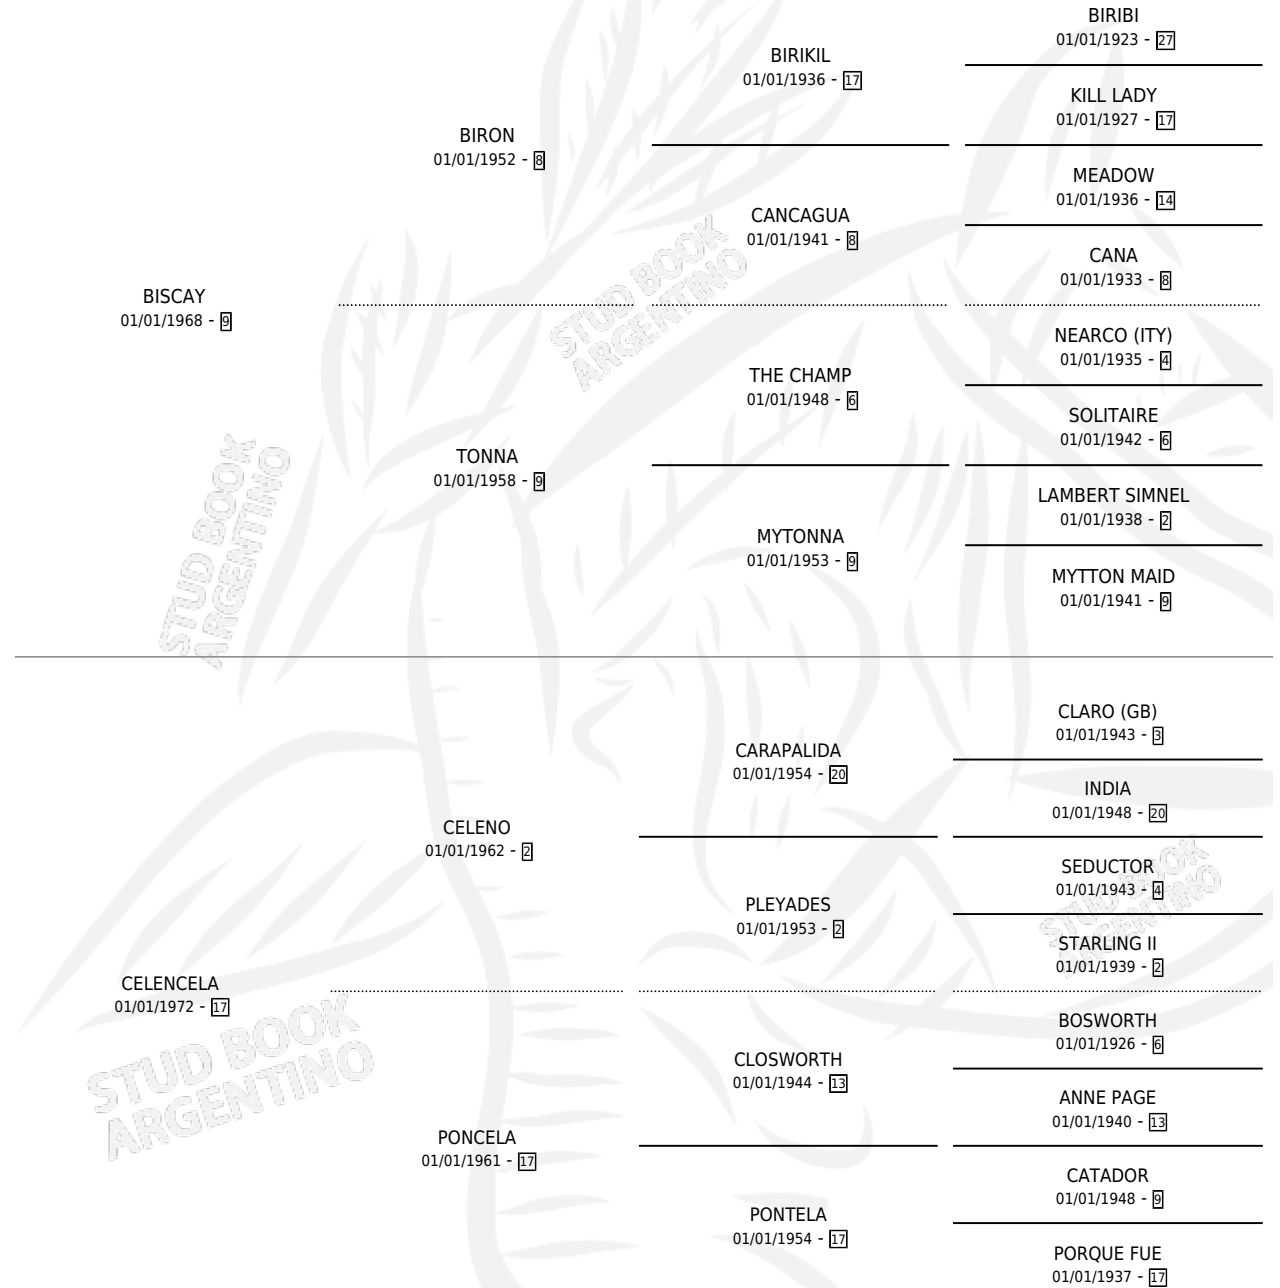

CHICANERO

por BISCAY y CELENCELA por CELENO

Argentina · Macho · Zaino · SP · 02/09/1984
Familia 17-c · Volumen 32

ESTADO

TIPIFICACIÓN SANGUÍNEA	X
TIPIFICACIÓN POR ADN	X
PASAPORTE	X
IDENTIFICACIÓN POR MICROCHIP	X
REPRODUCTOR	X

Lugar de nacimiento: Campo particular

Criador: Sin dato

PEDIGREE

CHICANERO

Datos oficiales del Stud Book Argentino

Documento generado el 04/05/2026

studbook.org.ar