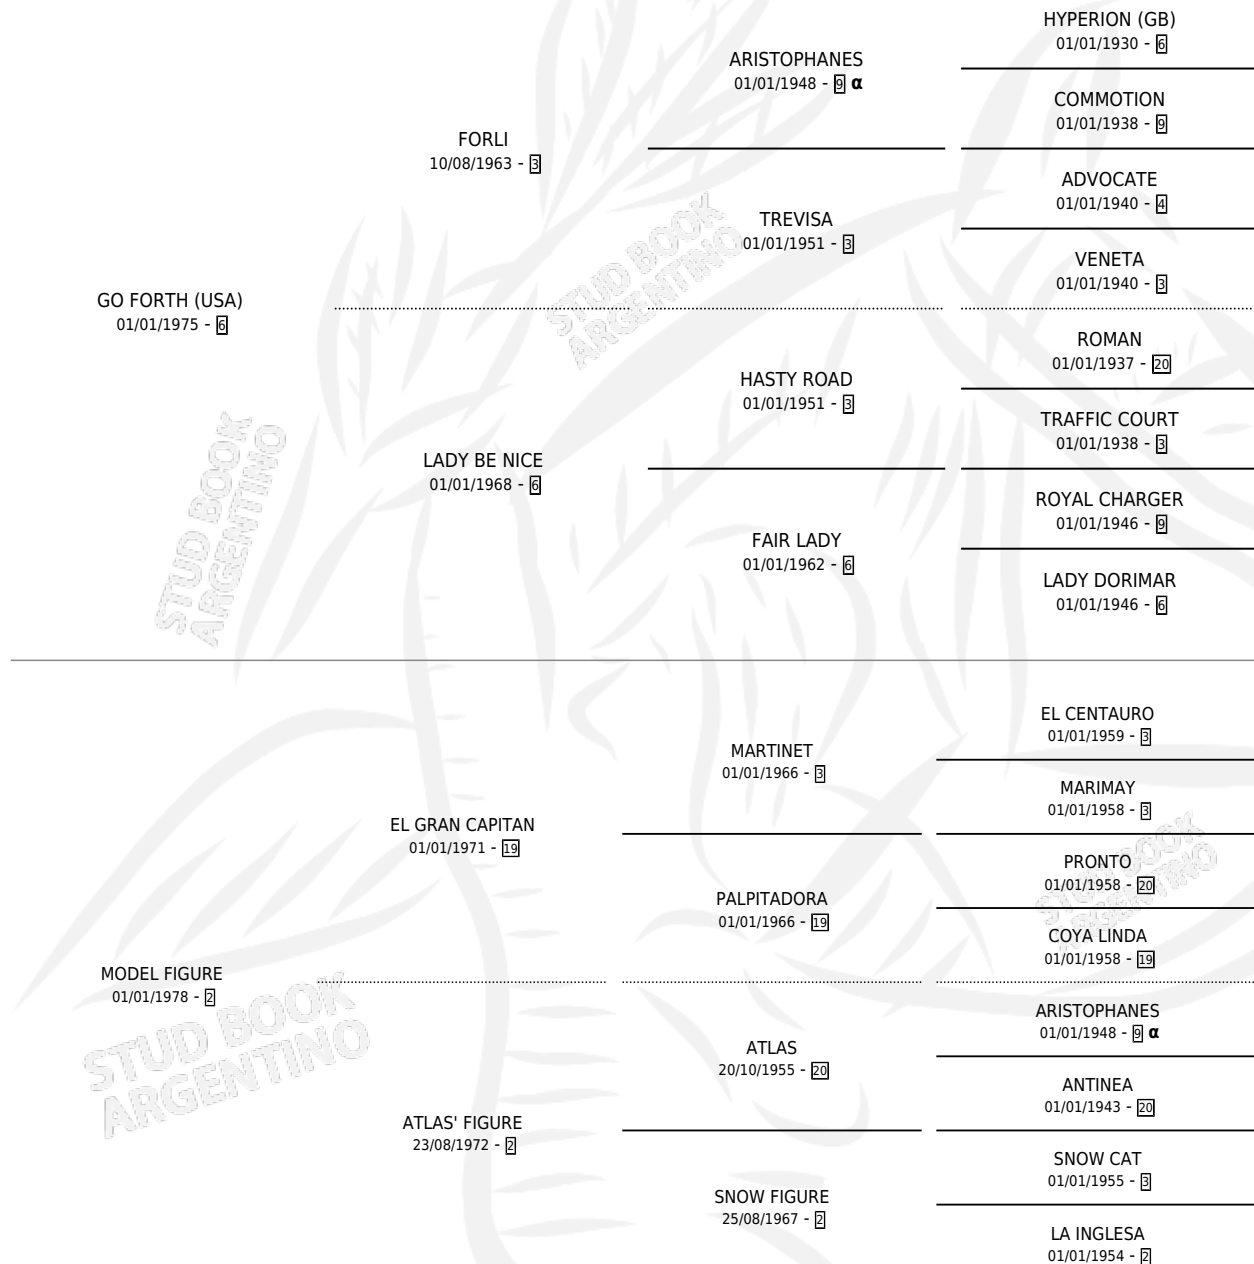

MODEL MAKER

por GO FORTH (USA) y MODEL FIGURE por EL GRAN CAPITAN

Argentina · Hembra · Alazan · SP · 08/09/1984
Familia 2-n · Volumen 32

ESTADO

TIPIFICACIÓN SANGUÍNEA	✓
TIPIFICACIÓN POR ADN	X
PASAPORTE	X
IDENTIFICACIÓN POR MICROCHIP	X
REPRODUCTOR	✓

Lugar de nacimiento: Campo particular
Criador: Sin dato

~

HIJOS

	MACHOS	HEMBRAS
3 NACIERON	3	0
1 CORRIERON	1	0

SIN ACTUACIONES

PEDIGREE

INBREEDING : α

CAMPAÑA

Solo carreras oficiales de Argentina

POR EDAD

EDAD	CC	1°	2°	3°	4°	5°	NP	CLC	CLG	CLCG1	CLGG1	IMPORTE	GANANCIA / CC
4 AÑOS	2	0	0	0	0	0	2	0	0	0	0	\$0	\$0
5 AÑOS	1	0	0	0	0	0	1	0	0	0	0	\$0	\$0
TOTALES	3	0	0	0	0	0	3	0	0	0	0	\$0	\$0
%		0.0%	0.0%	0.0%	0.0%	0.0%	100%	0.0%	0.0%	0.0%	0.0%		