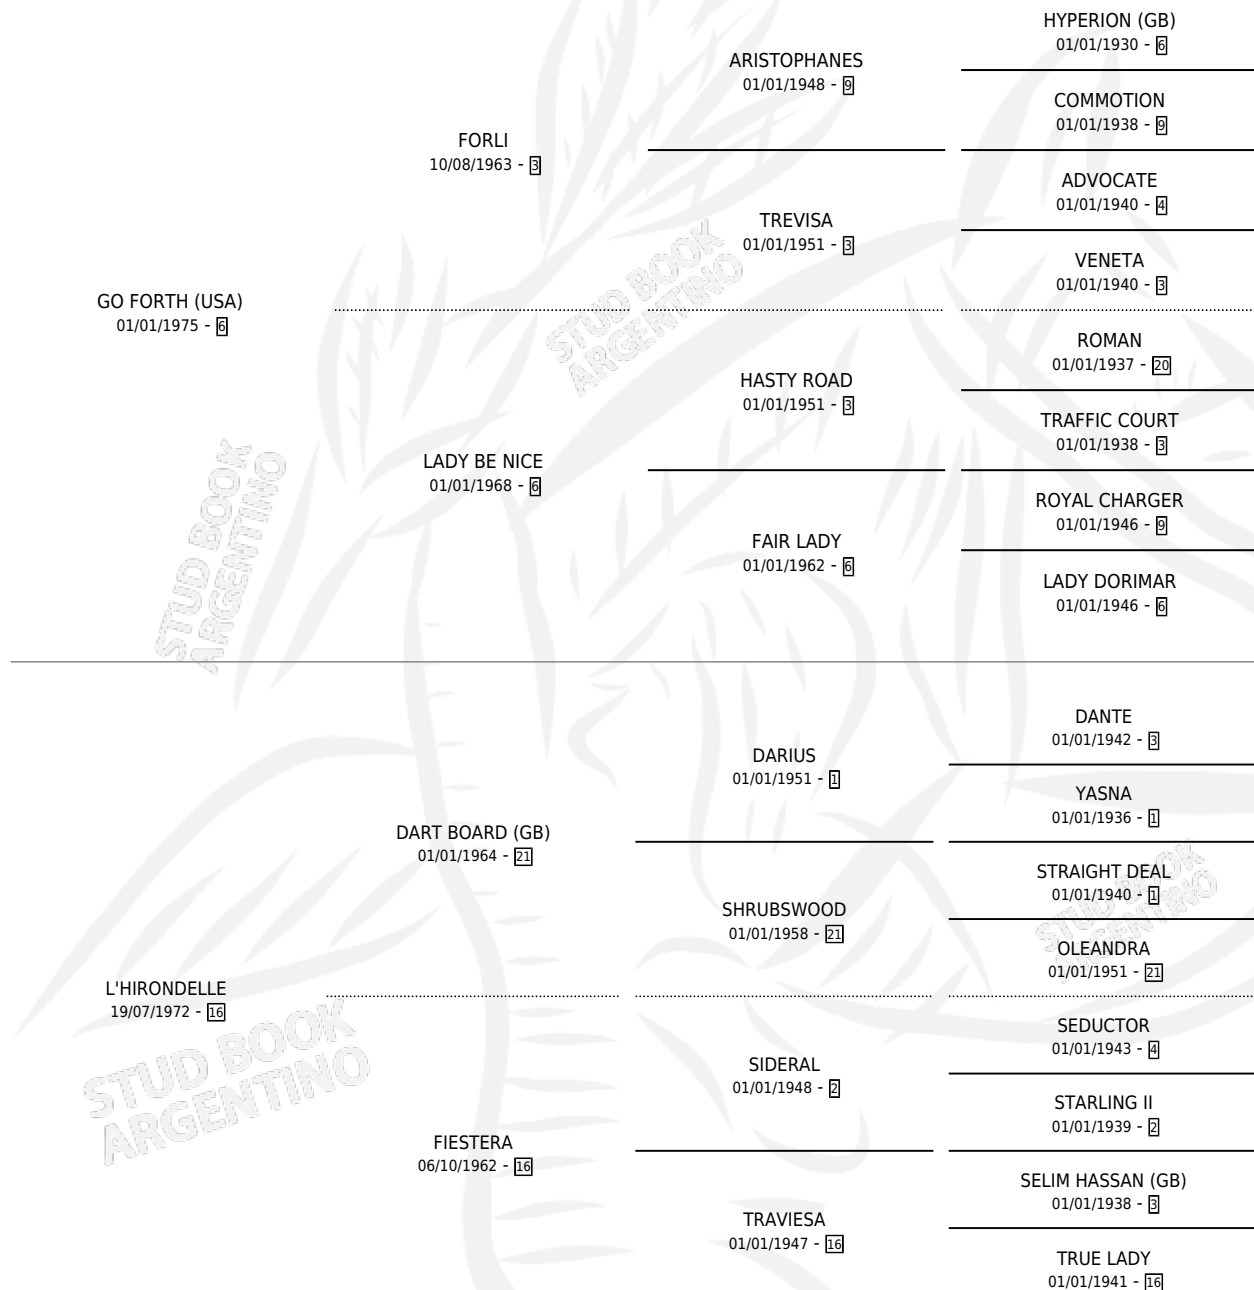

Lugar de nacimiento: Campo particular
Criador: Sin dato

~

HIJOS

	MACHOS	HEMBRAS
9 NACIERON	4	5
6 CORRIERON	3	3
2 GANARON	1	1

0	0	0
GANADORES CL	GANADORES GR	GANADORES G1

PEDIGREE

S

cimientos 9 / Efectividad 69.23%

PADRILLO	PRODUCTO	CRIADOR	1ER SERVICIO	ÚLTIMO SERVICIO
EL FAISAN	∅		28/10/2000	30/10/2000
COMMAND	CLEOPATRA PO (H Z, 22/10/2000)	SIN DATO	06/09/1999	04/11/1999
EL FAISAN	∅		11/09/1998	12/09/1998
COMMAND	CAROLINA PO (H Z, 03/09/1998)	SIN DATO	27/09/1997	27/09/1997
COMMAND	∅		11/10/1996	11/10/1996
EL FAISAN	BAMBUCCIA PO (H A, 22/09/1996)	SIN DATO	25/09/1995	17/10/1995
DON HERNANDO (USA)	ALEX PO (M ZD, 22/08/1995)	SIN DATO	30/09/1994	30/09/1994
DON HERNANDO (USA)	ARENA PO (H A, 20/09/1994)	SIN DATO	15/10/1993	15/10/1993
GREY OWL (USA)	L'IMAGE (M T, 07/10/1993)	SIN DATO	02/11/1992	02/11/1992
BID US (USA)	∅		29/08/1991	31/10/1991
BID US (USA)	LINERA US (H A, 17/08/1991)	SIN DATO	11/09/1990	11/09/1990
BID US (USA)	LIR US (M A, 26/07/1990)	SIN DATO	26/08/1989	26/08/1989
PI'S GUY (USA)	LIRE (M A, 18/08/1989)	SIN DATO	14/09/1988	14/09/1988