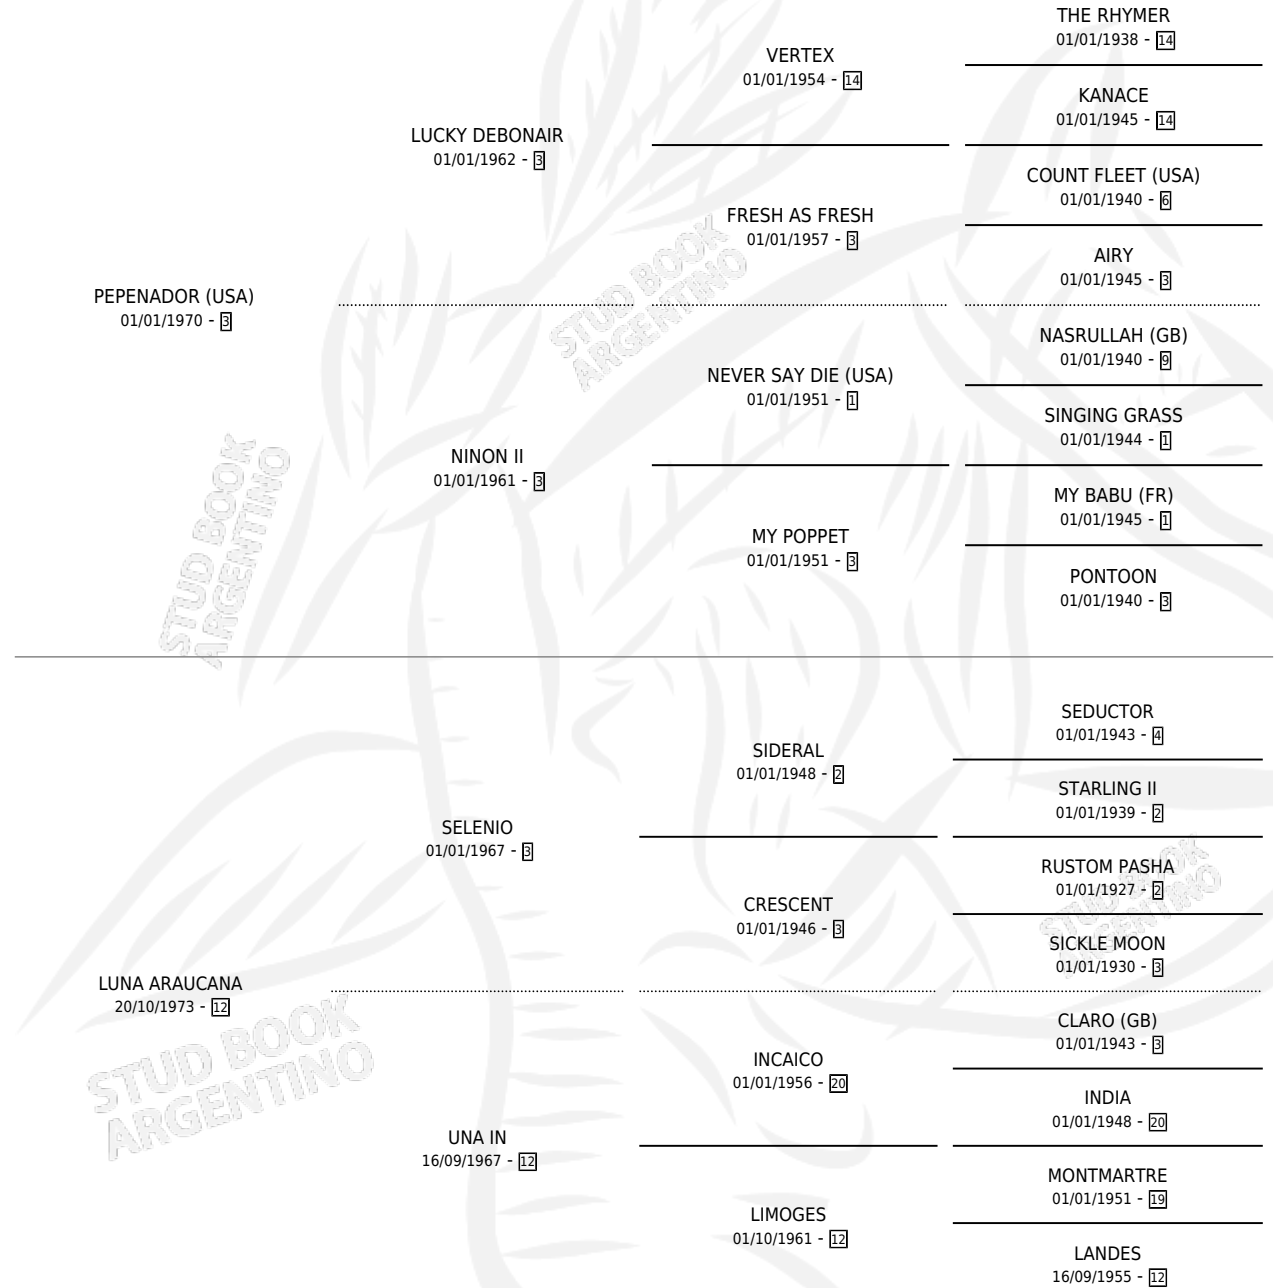

LUMINARIA

por **PEPENADOR (USA)** y **LUNA ARAUCANA** por **SELENIO**

Argentina · Hembra · Zaino · SP · 23/09/1984
Familia 12-d · Volumen 32

ESTADO

TIPIFICACIÓN SANGUÍNEA	✓
TIPIFICACIÓN POR ADN	X
PASAPORTE	X
IDENTIFICACIÓN POR MICROCHIP	X
REPRODUCTOR	✓

Lugar de nacimiento: Vacacion

Criador: Sin dato

~

HIJOS

	MACHOS	HEMBRAS
9 NACIERON	5	4
7 CORRIERON	4	3
6 GANARON	3	3
0 GANADORES CL	0 GANADORES GR	0 GANADORES G1

PEDIGREE

CAMPAÑA

Solo carreras oficiales de Argentina