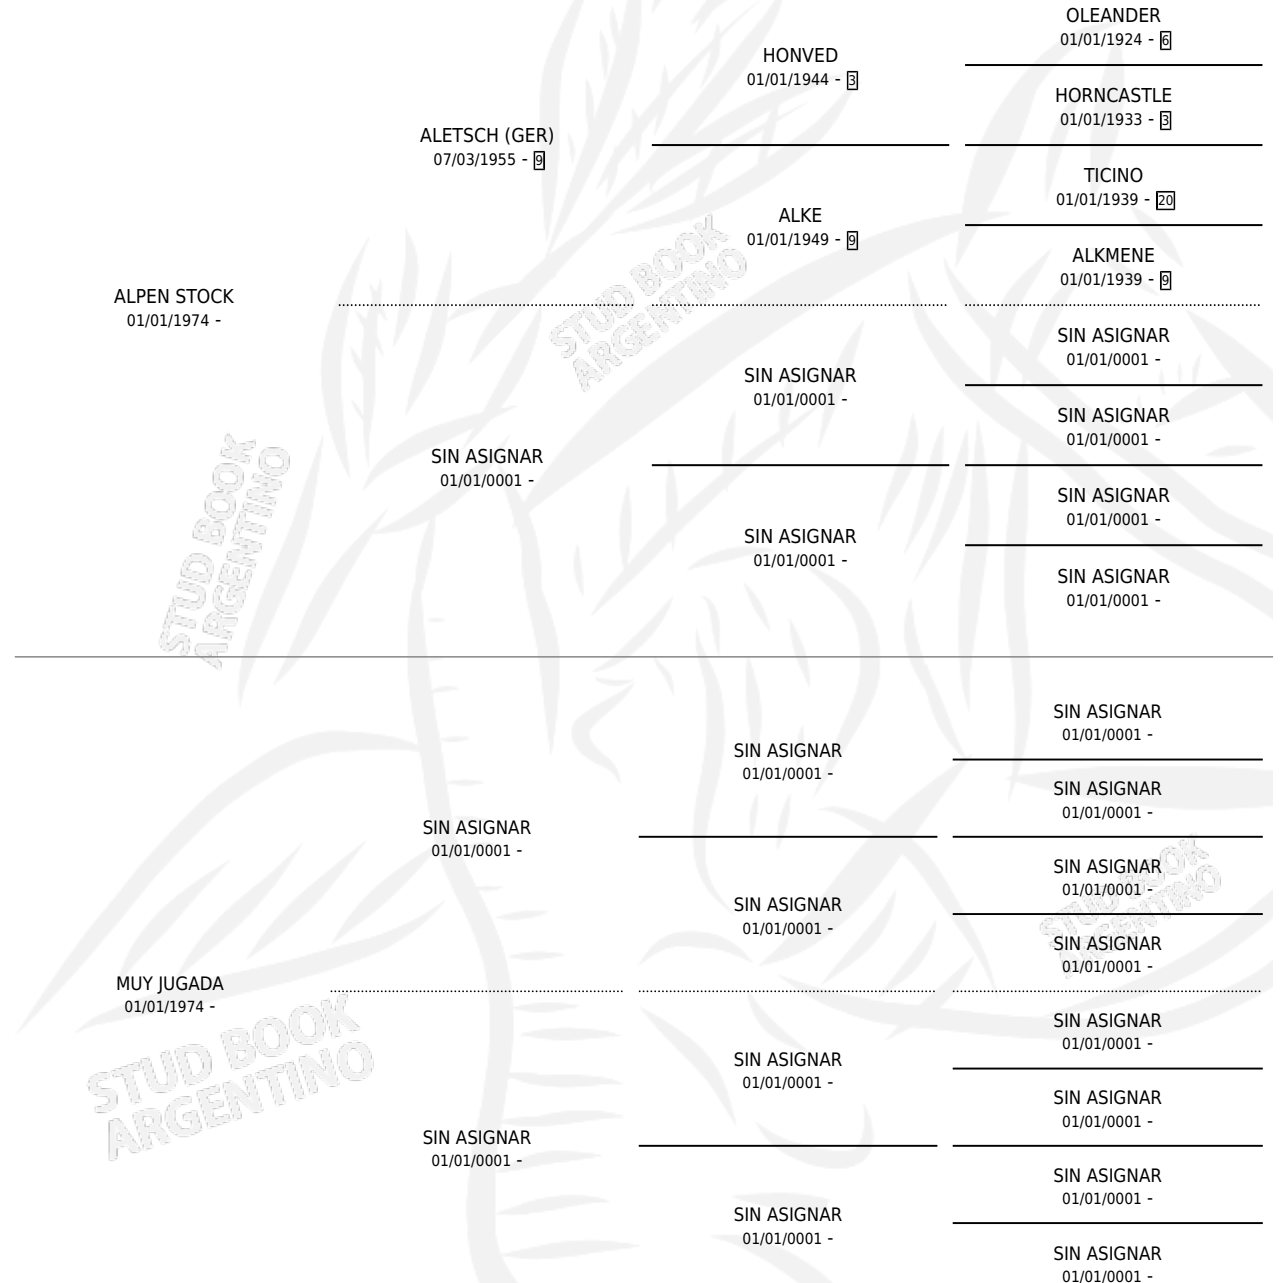

ALEX MELI

por ALPEN STOCK y MUY JUGADA por SIN ASIGNAR

Argentina · Macho · Zaino · SP · 19/09/1984
Familia · Volumen 32

ESTADO

| | |
|------------------------------|---|
| TIPIFICACIÓN SANGUÍNEA | X |
| TIPIFICACIÓN POR ADN | X |
| PASAPORTE | X |
| IDENTIFICACIÓN POR MICROCHIP | X |
| REPRODUCTOR | X |

Lugar de nacimiento: Campo particular

Criador: Sin dato

PEDIGREE

ALEX MELI

Datos oficiales del Stud Book Argentino

Documento generado el 04/05/2026

studbook.org.ar