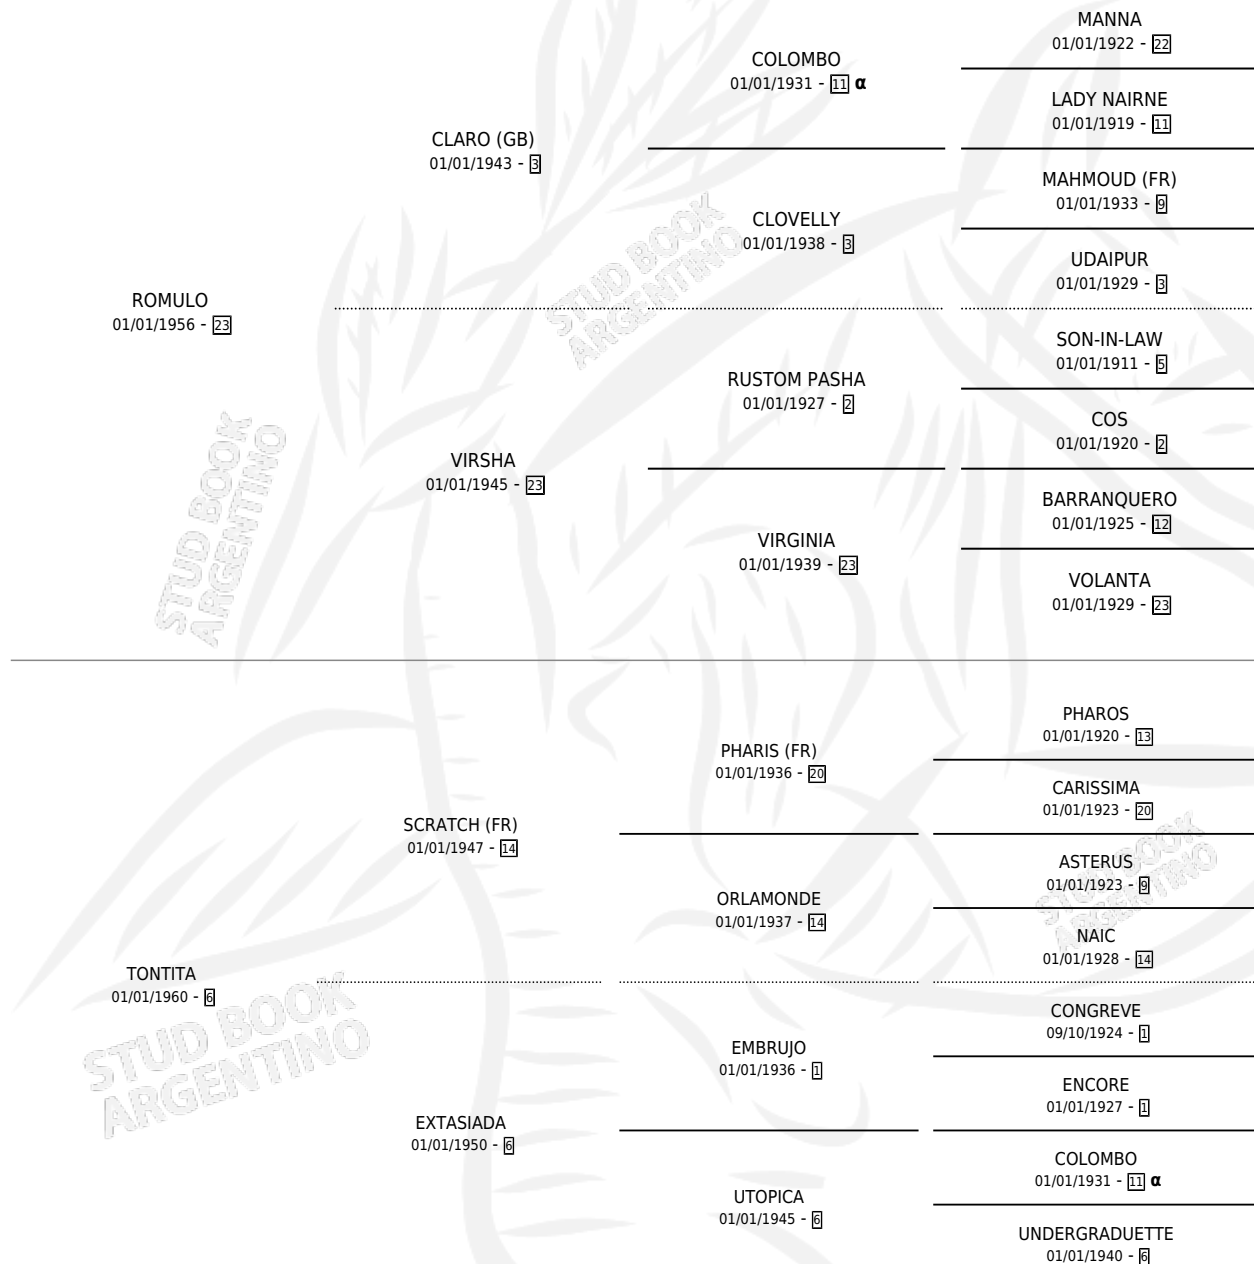

RAVENA

PEDIGREE

por ROMULO y TONTITA por SCRATCH (FR)

Argentina · Hembra · Zaino · SP · 01/01/1968
Familia 6-f · Volumen 26

ESTADO

TIPIFICACIÓN SANGUÍNEA	X
TIPIFICACIÓN POR ADN	X
PASAPORTE	X
IDENTIFICACIÓN POR MICROCHIP	X
REPRODUCTOR	✓

Lugar de nacimiento: Campo particular

Criador: Sin dato

~

HIJOS

	MACHOS	HEMBRAS
4 NACIERON	3	1
1 CORRIERON	1	0
1 GANARON	1	0
1 GANADORES CL	1 GANADORES GR	0 GANADORES G1

INBREEDING : α

S

mientos 1 / Efectividad 33.33%

PADRILLO	PRODUCTO	CRIADOR	1ER SERVICIO	ÚLTIMO SERVICIO
COUNTRY DOCTOR (USA) ∅			01/10/1985	27/11/1985
RAVENA				
COUNTRY DOCTOR (USA) ∅				
Datos oficiales del Stud Book Argentino				
EL GORDO	FAT EDMUNDO (M Z, 21/09/1985)	ASOCIACION COOPERATIVA DE CRIADORES DE CABALLOS DE CARRERA		