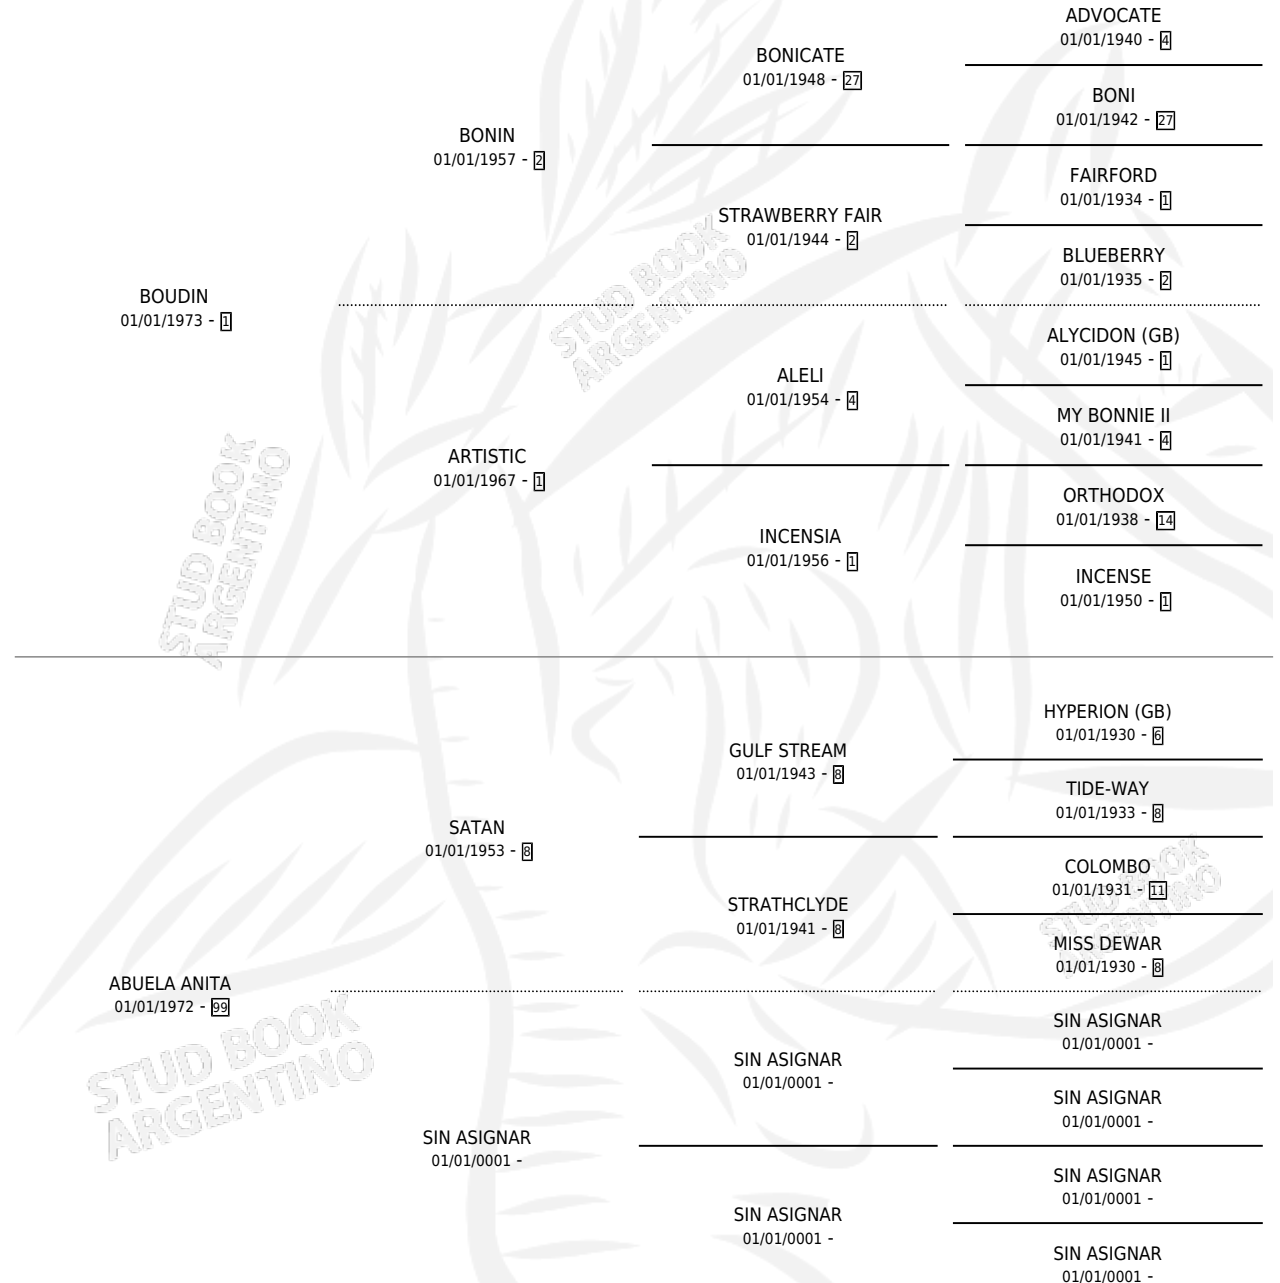

BOU SATAN

por **BOUDIN** y **ABUELA ANITA** por **SATAN**

Argentina · Macho · Alazan · SP · 14/09/1984
Familia 99 · Volumen 32

ESTADO

TIPIFICACIÓN SANGUÍNEA	X
TIPIFICACIÓN POR ADN	X
PASAPORTE	X
IDENTIFICACIÓN POR MICROCHIP	X
REPRODUCTOR	X

Lugar de nacimiento: Campo particular

Criador: Sin dato

PEDIGREE

BOU SATAN

Datos oficiales del Stud Book Argentino

Documento generado el 10/05/2026

studbook.org.ar