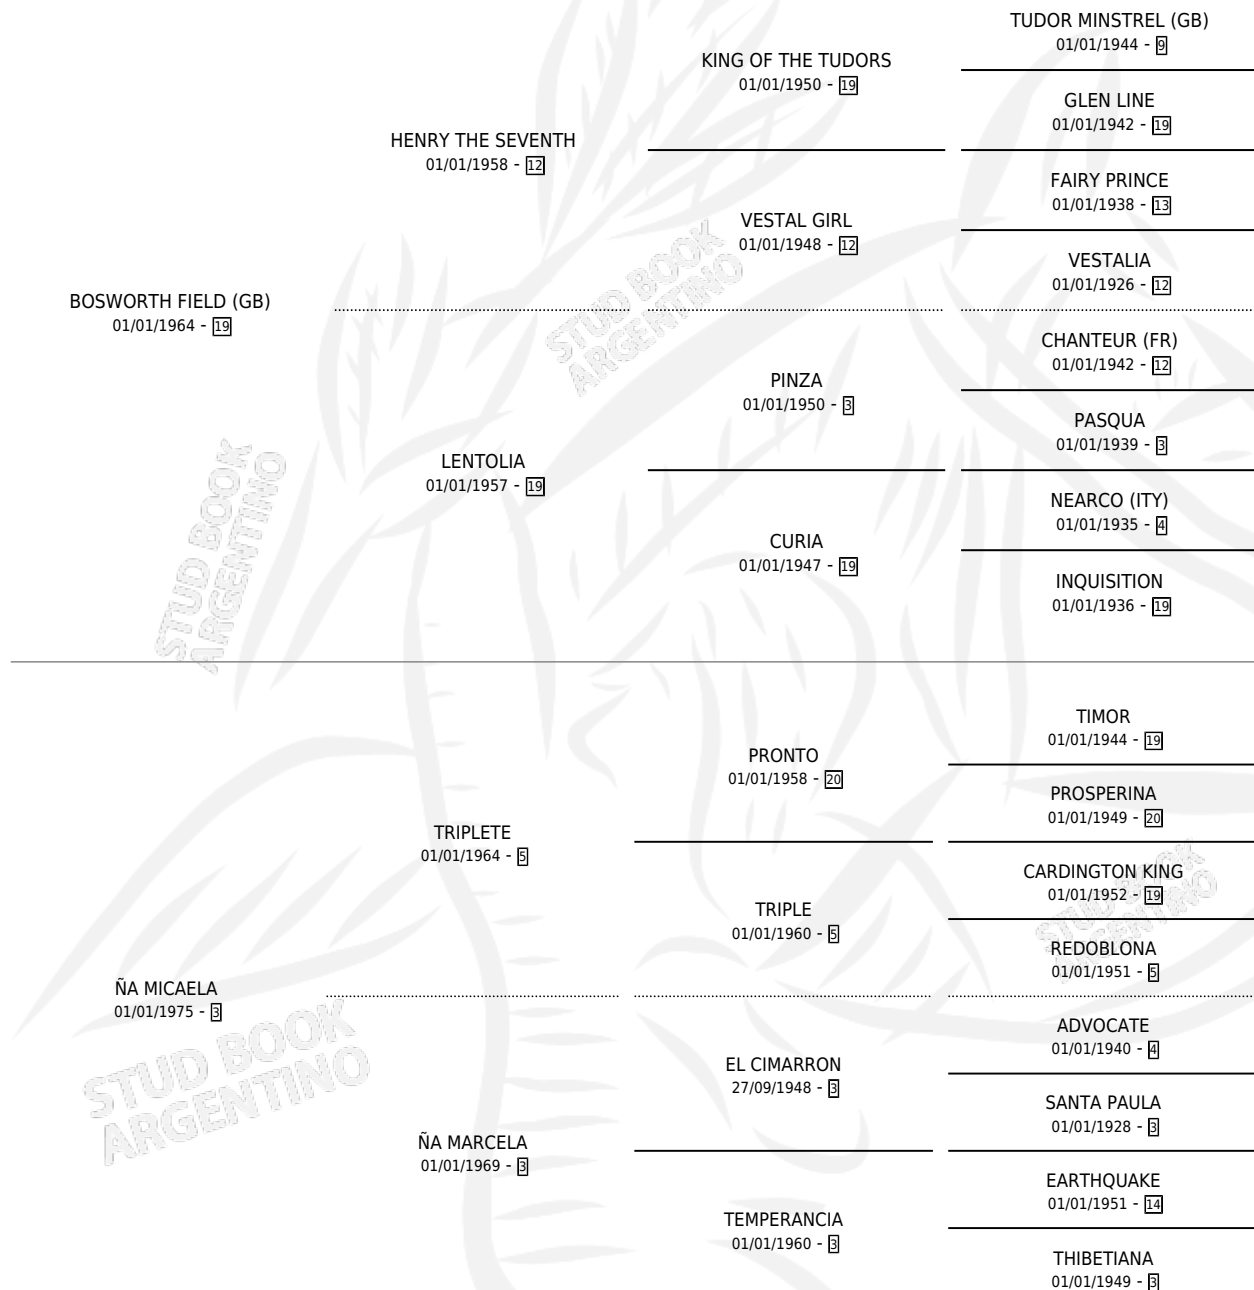

NIÑA FIELD

por **BOSWORTH FIELD (GB)** y **ÑA MICAELA** por **TRIPLETE**

Argentina · Hembra · Alazan · SP · 16/09/1984
Familia 3 · Volumen 32

ESTADO

TIPIFICACIÓN SANGUÍNEA	X
TIPIFICACIÓN POR ADN	X
PASAPORTE	X
IDENTIFICACIÓN POR MICROCHIP	X
REPRODUCTOR	✓

Lugar de nacimiento: Campo particular

Criador: Sin dato

~

HIJOS

	MACHOS	HEMBRAS
1 NACIERON	1	0
1 CORRIERON	1	0

SIN ACTUACIONES

PEDIGREE