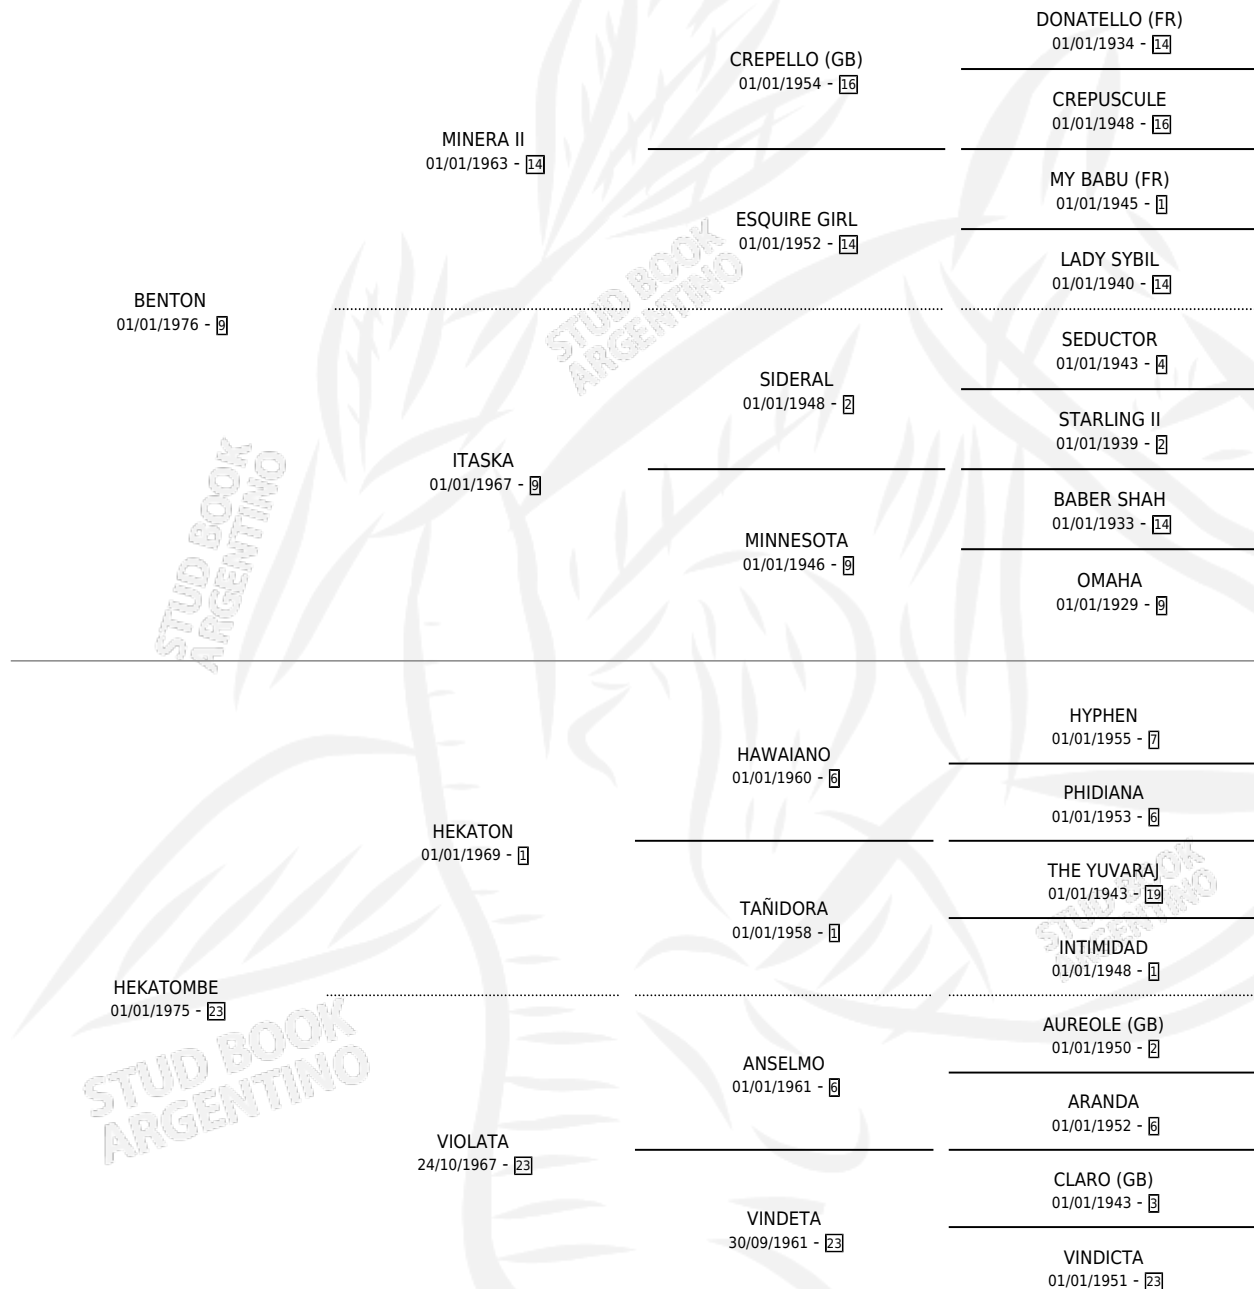

BENHEKA

por BENTON y HEKATOMBE por HEKATON

Argentina · Hembra · Zaino · SP · 23/09/1984
Familia 23-a · Volumen 32

ESTADO

TIPIFICACIÓN SANGUÍNEA	X
TIPIFICACIÓN POR ADN	X
PASAPORTE	X
IDENTIFICACIÓN POR MICROCHIP	X
REPRODUCTOR	X

Lugar de nacimiento: Campo particular

Criador: Sin dato

PEDIGREE

BENHEKA

Datos oficiales del Stud Book Argentino

Documento generado el 03/05/2026

studbook.org.ar