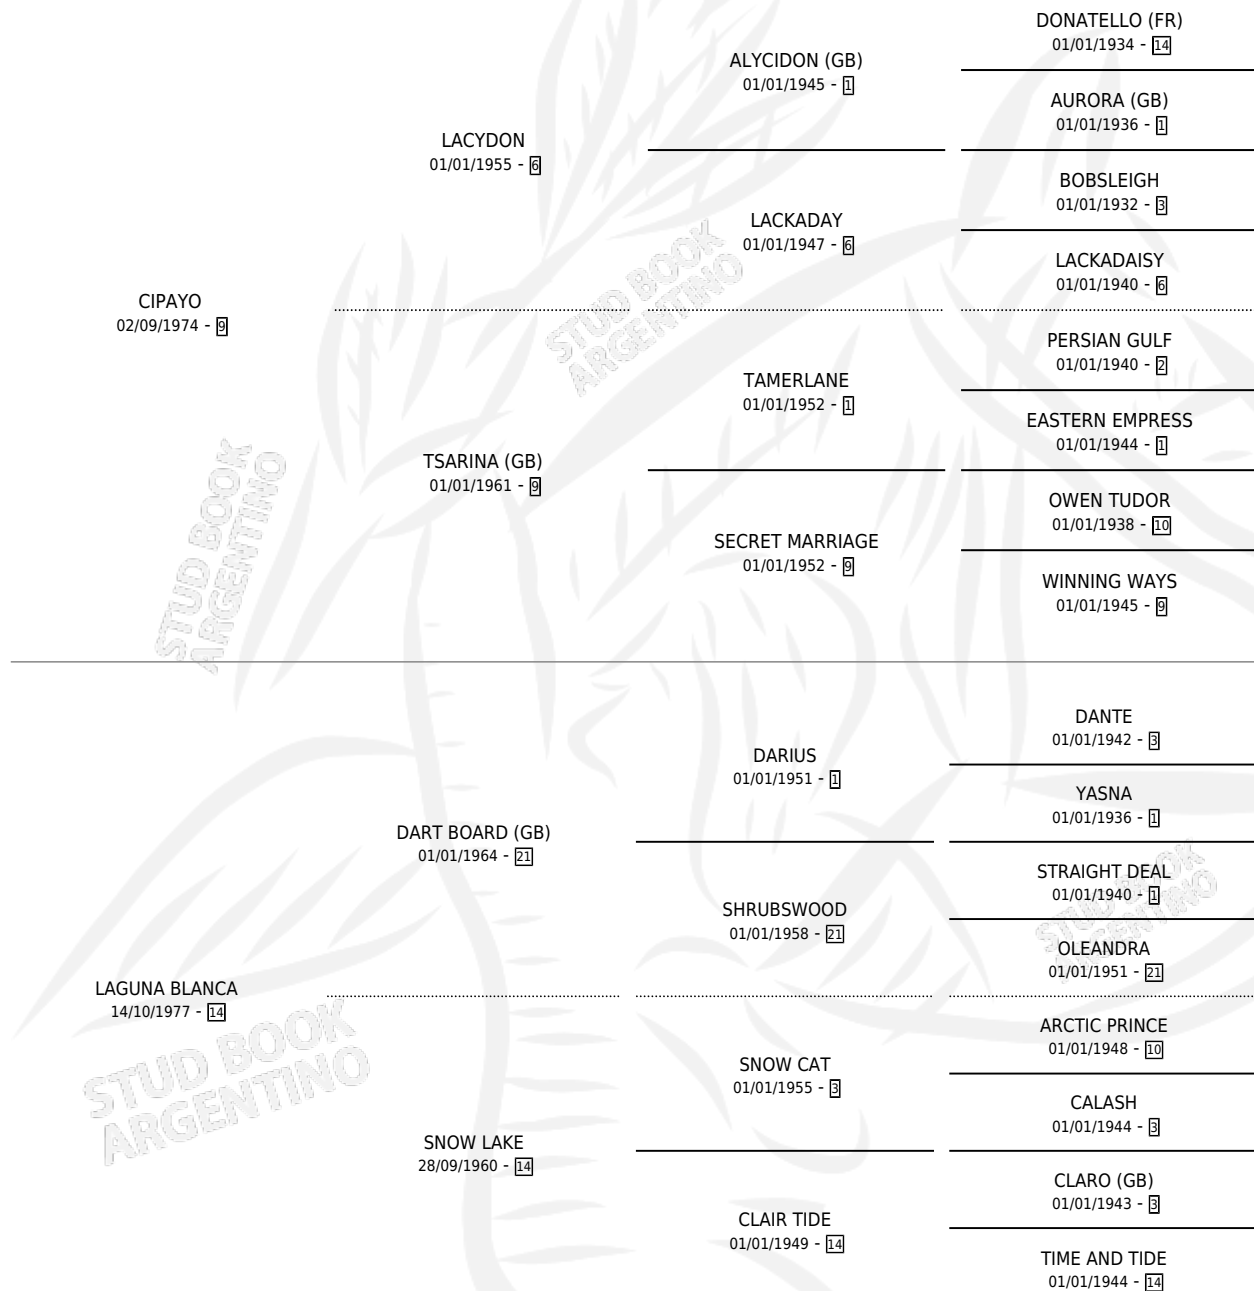

PRANKE

por CIPAYO y LAGUNA BLANCA por DART BOARD (GB)

Argentina · Macho · Zaino Negro · SP · 23/09/1984
Familia 14-f · Volumen 32

ESTADO

TIPIFICACIÓN SANGUÍNEA	X
TIPIFICACIÓN POR ADN	X
PASAPORTE	X
IDENTIFICACIÓN POR MICROCHIP	X
REPRODUCTOR	X

Lugar de nacimiento: Campo particular

Criador: Sin dato

PEDIGREE