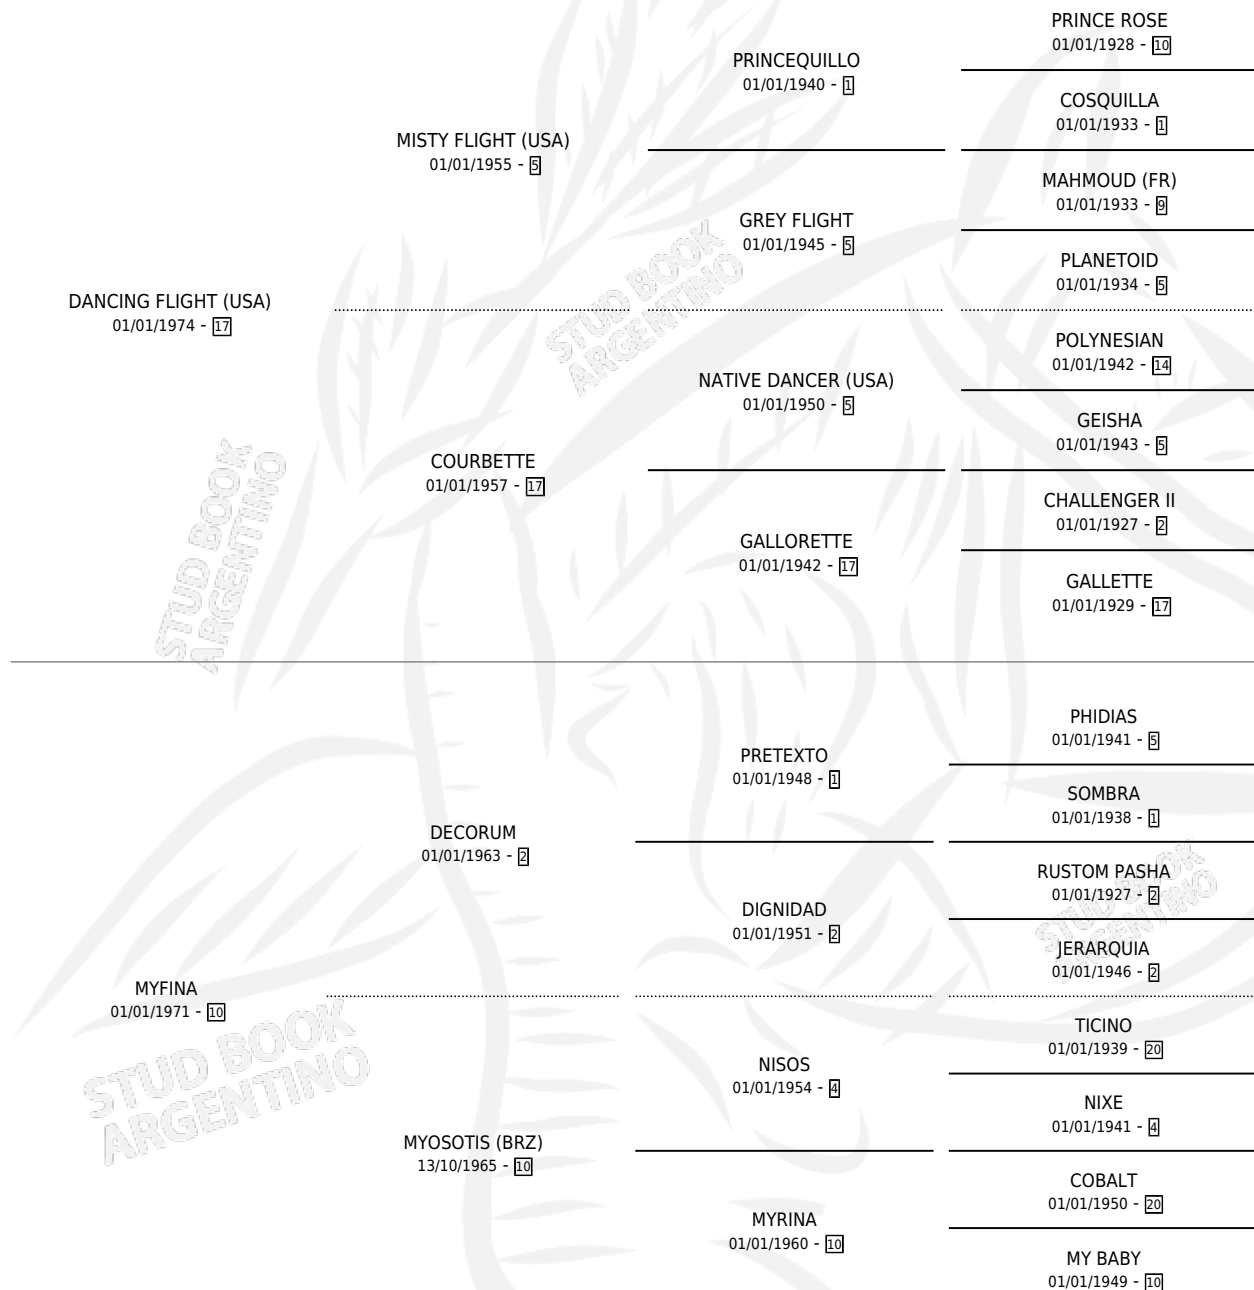

FICHADA

por **DANCING FLIGHT (USA)** y **MYFINA** por **DECORUM**

Argentina · Hembra · Alazan · SP · 01/10/1984
Familia 10-b · Volumen 32

ESTADO

TIPIFICACIÓN SANGUÍNEA	✓
TIPIFICACIÓN POR ADN	✓
PASAPORTE	X
IDENTIFICACIÓN POR MICROCHIP	X
REPRODUCTOR	✓

Lugar de nacimiento: Campo particular

Criador: Sin dato

~

HIJOS

	MACHOS	HEMBRAS
10 NACIERON	3	7
6 CORRIERON	2	4
3 GANARON	1	2
0 GANADORES CL	0 GANADORES GR	0 GANADORES G1

PEDIGREE