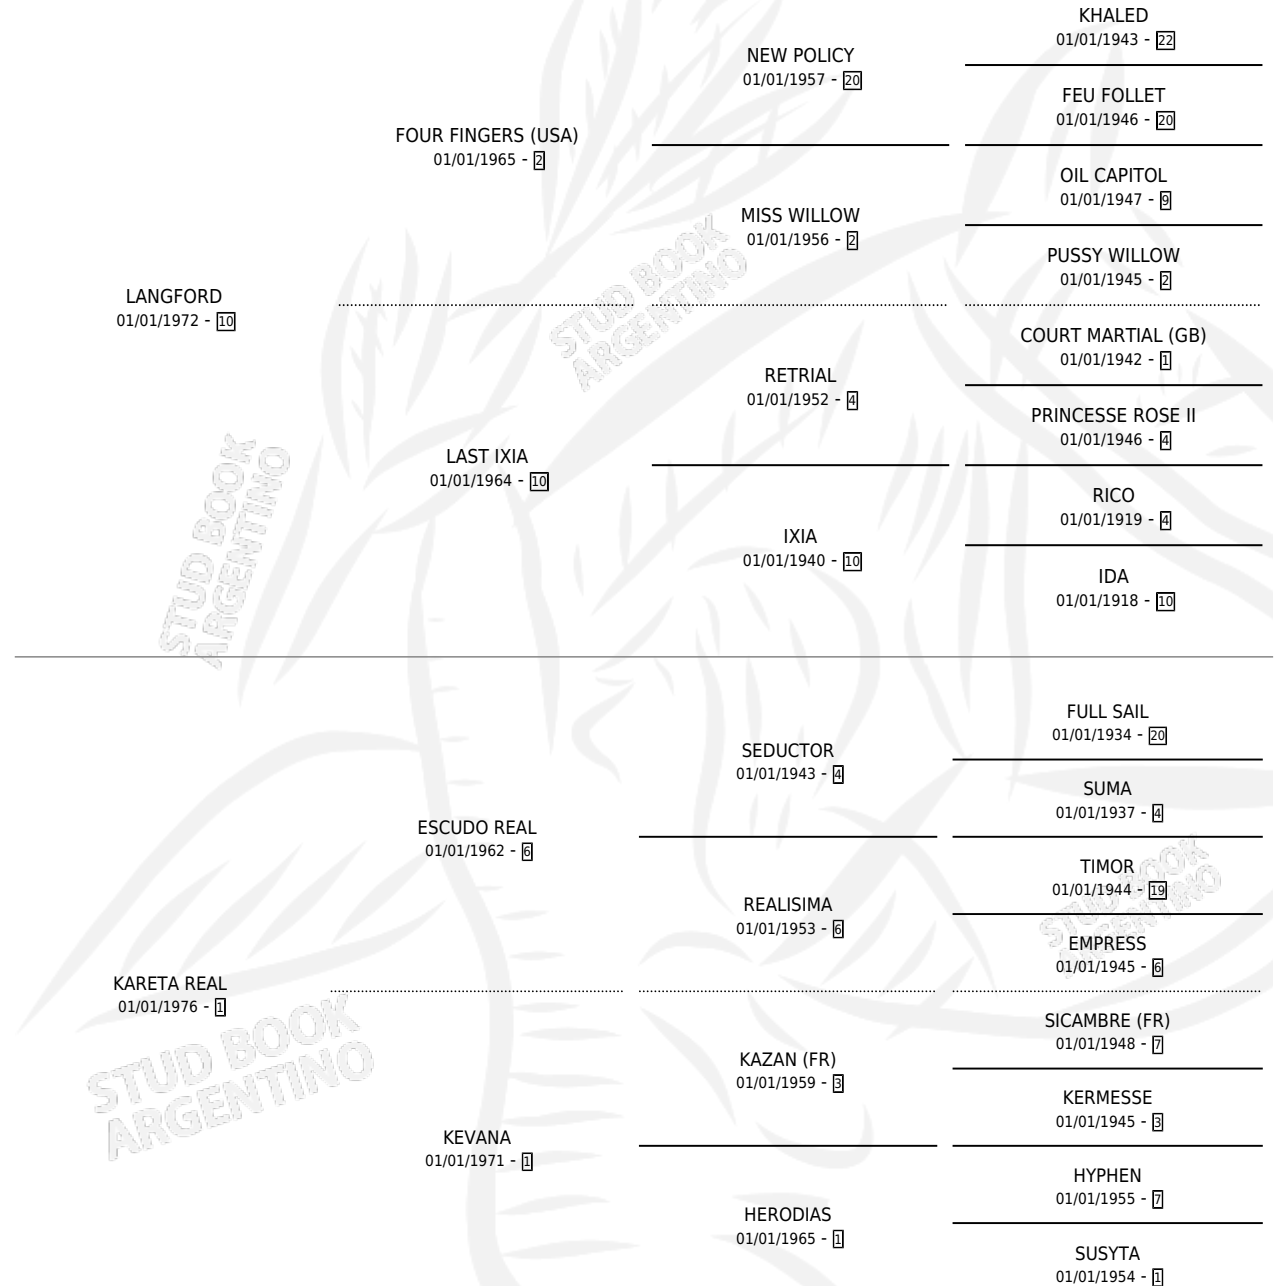

# PANCARITA

por LANGFORD y KARETA REAL por ESCUDO REAL

Argentina · Hembra · Zaino · SP · 11/09/1984  
Familia 1-e · Volumen 32

## ESTADO

TIPIFICACIÓN SANGUÍNEA	X
TIPIFICACIÓN POR ADN	X
PASAPORTE	X
IDENTIFICACIÓN POR MICROCHIP	X
REPRODUCTOR	X

**Lugar de nacimiento:** Campo particular

**Criador:** Asociacion Cooperativa De Criadores De Caballos De Carrera

## PEDIGREE