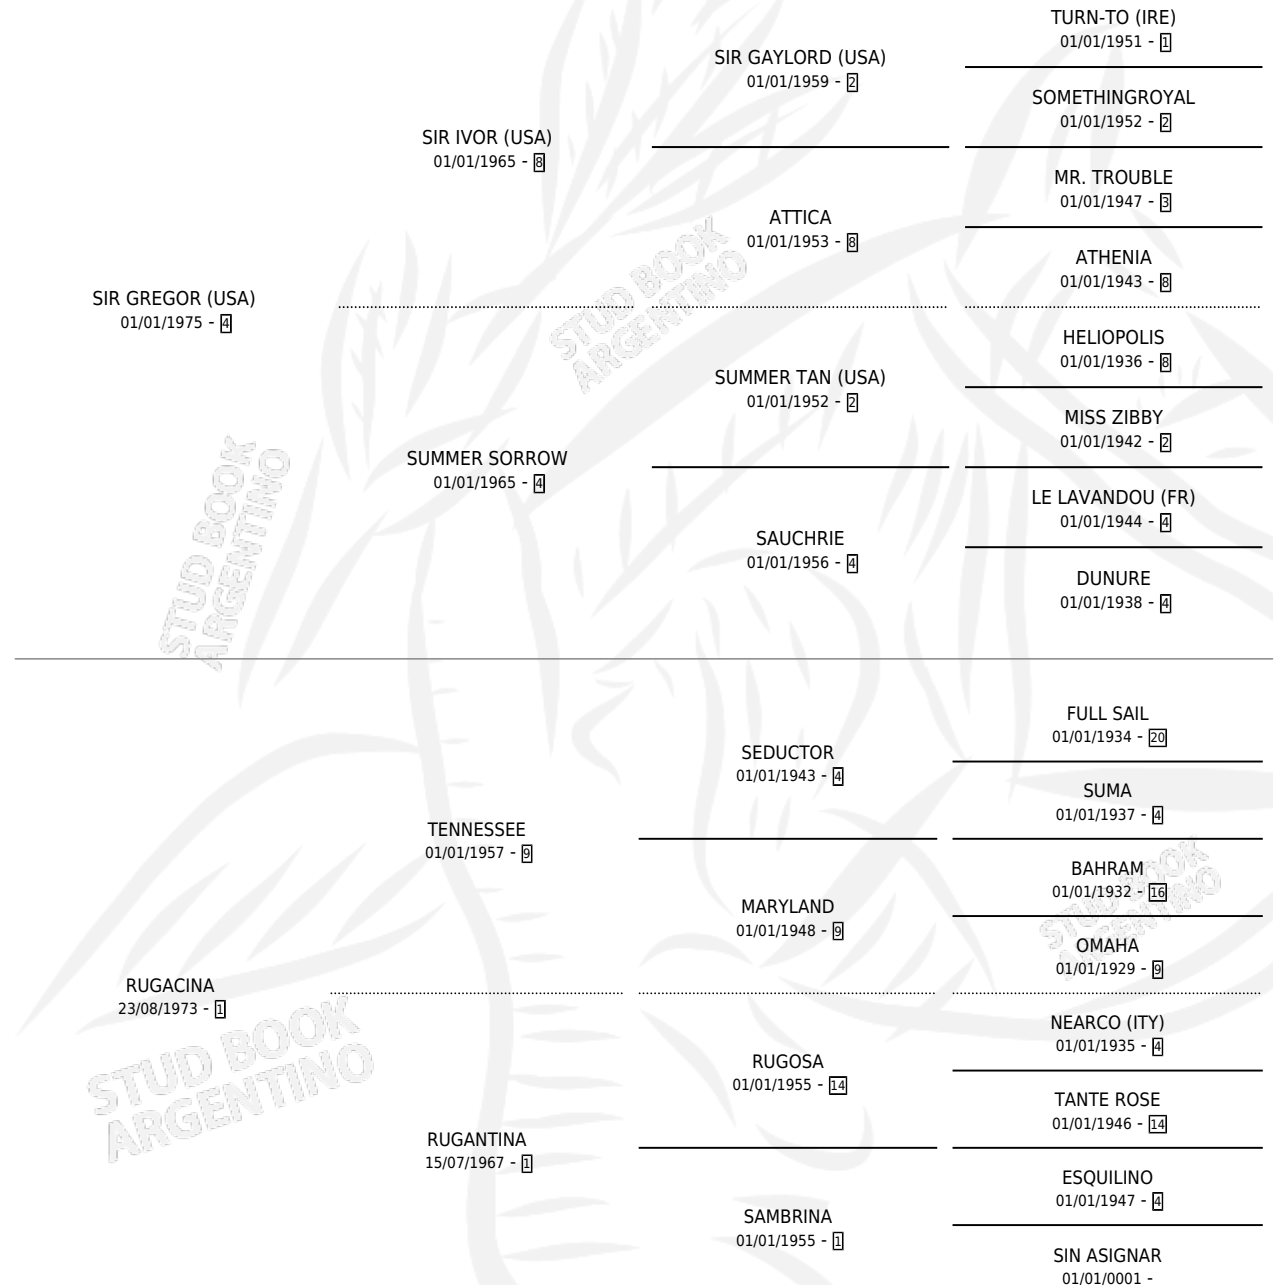

DIABOLICO

por SIR GREGOR (USA) y RUGACINA por TENNESSEE

Argentina · Macho · Alazan · SP · 01/09/1984
Familia 1 · Volumen 32

ESTADO

TIPIFICACIÓN SANGUÍNEA	X
TIPIFICACIÓN POR ADN	X
PASAPORTE	X
IDENTIFICACIÓN POR MICROCHIP	X
REPRODUCTOR	X

Lugar de nacimiento: Junin

Criador: Sin dato

PEDIGREE

CAMPAÑA

Solo carreras oficiales de Argentina

POR EDAD

EDAD	CC	1°	2°	3°	4°	5°	NP	CLC	CLG	CLCG1	CLGG1	IMPORTE	GANANCIA / CC
4 AÑOS	9	1	2	1	1	2	2	0	0	0	0	\$0	\$0
5 AÑOS	4	0	1	1	0	1	1	0	0	0	0	\$0	\$0
TOTALES	13	1	3	2	1	3	3	0	0	0	0	\$0	\$0
%		7.7%	23.1%	15.4%	7.7%	23.1%	23.1%	0.0%	0.0%	0.0%	0.0%		