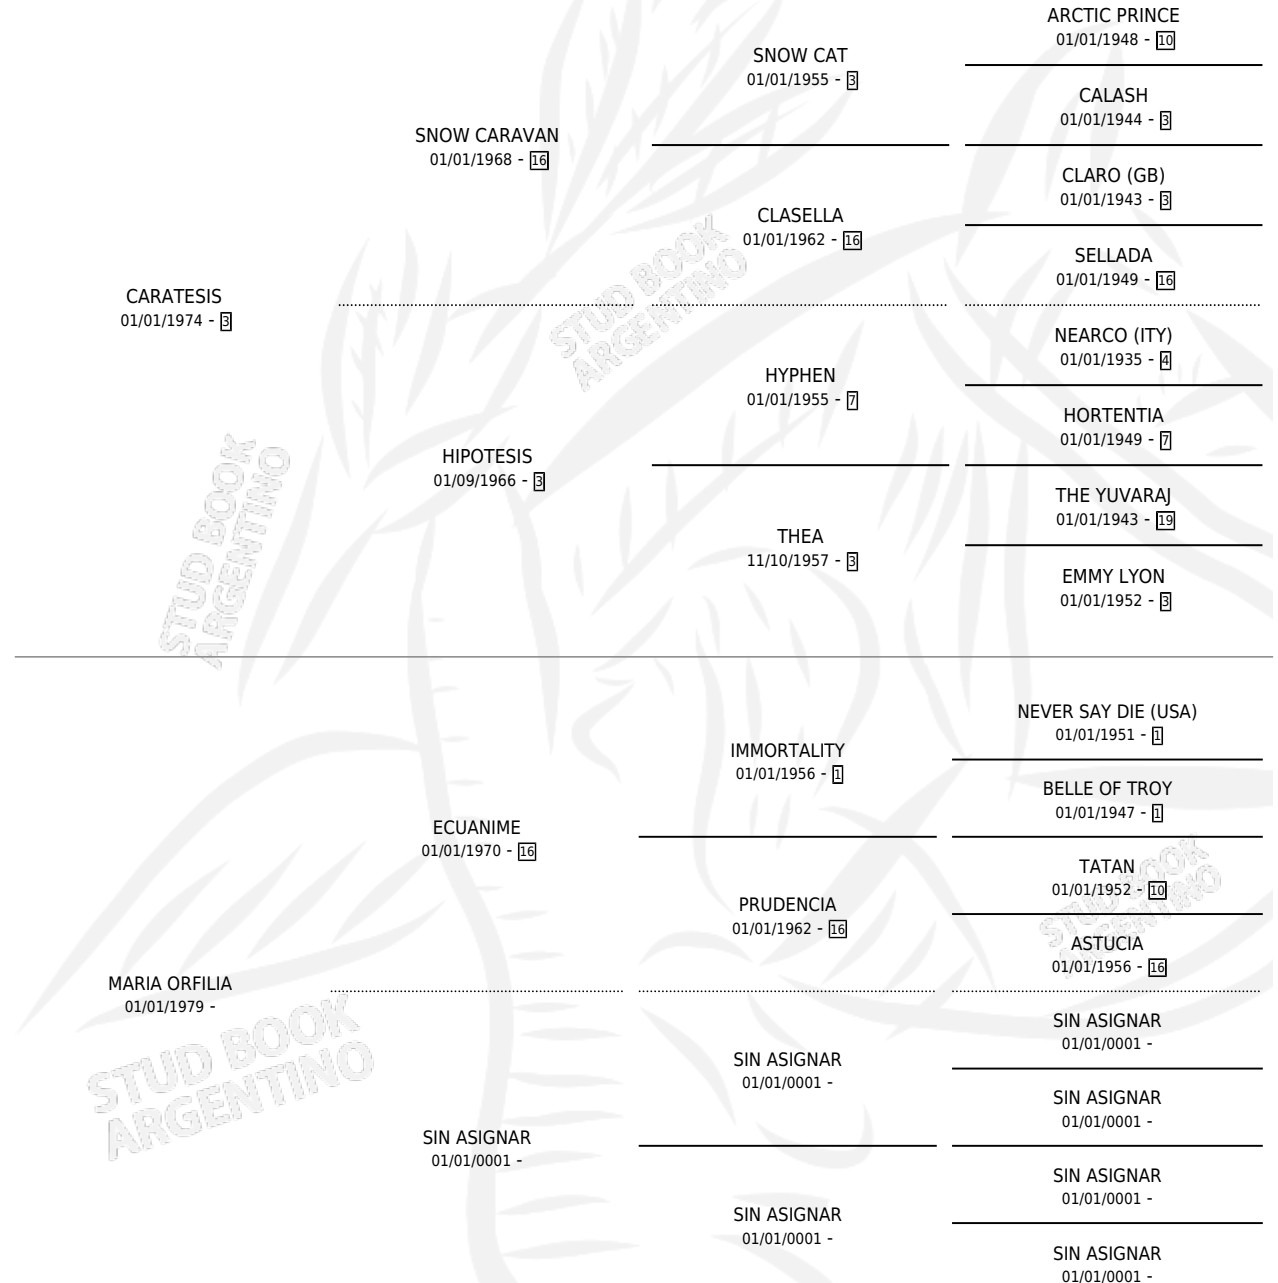

CADENCIA

por **CARATESIS** y **MARIA ORFILIA** por **ECUANIME**

Argentina · Hembra · Alazan · SP · 10/09/1984
Familia · Volumen 32

ESTADO

TIPIFICACIÓN SANGUÍNEA	X
TIPIFICACIÓN POR ADN	X
PASAPORTE	X
IDENTIFICACIÓN POR MICROCHIP	X
REPRODUCTOR	X

Lugar de nacimiento: Campo particular

Criador: Sin dato

PEDIGREE

CADENCIA

Datos oficiales del Stud Book Argentino

Documento generado el 09/05/2026

studbook.org.ar