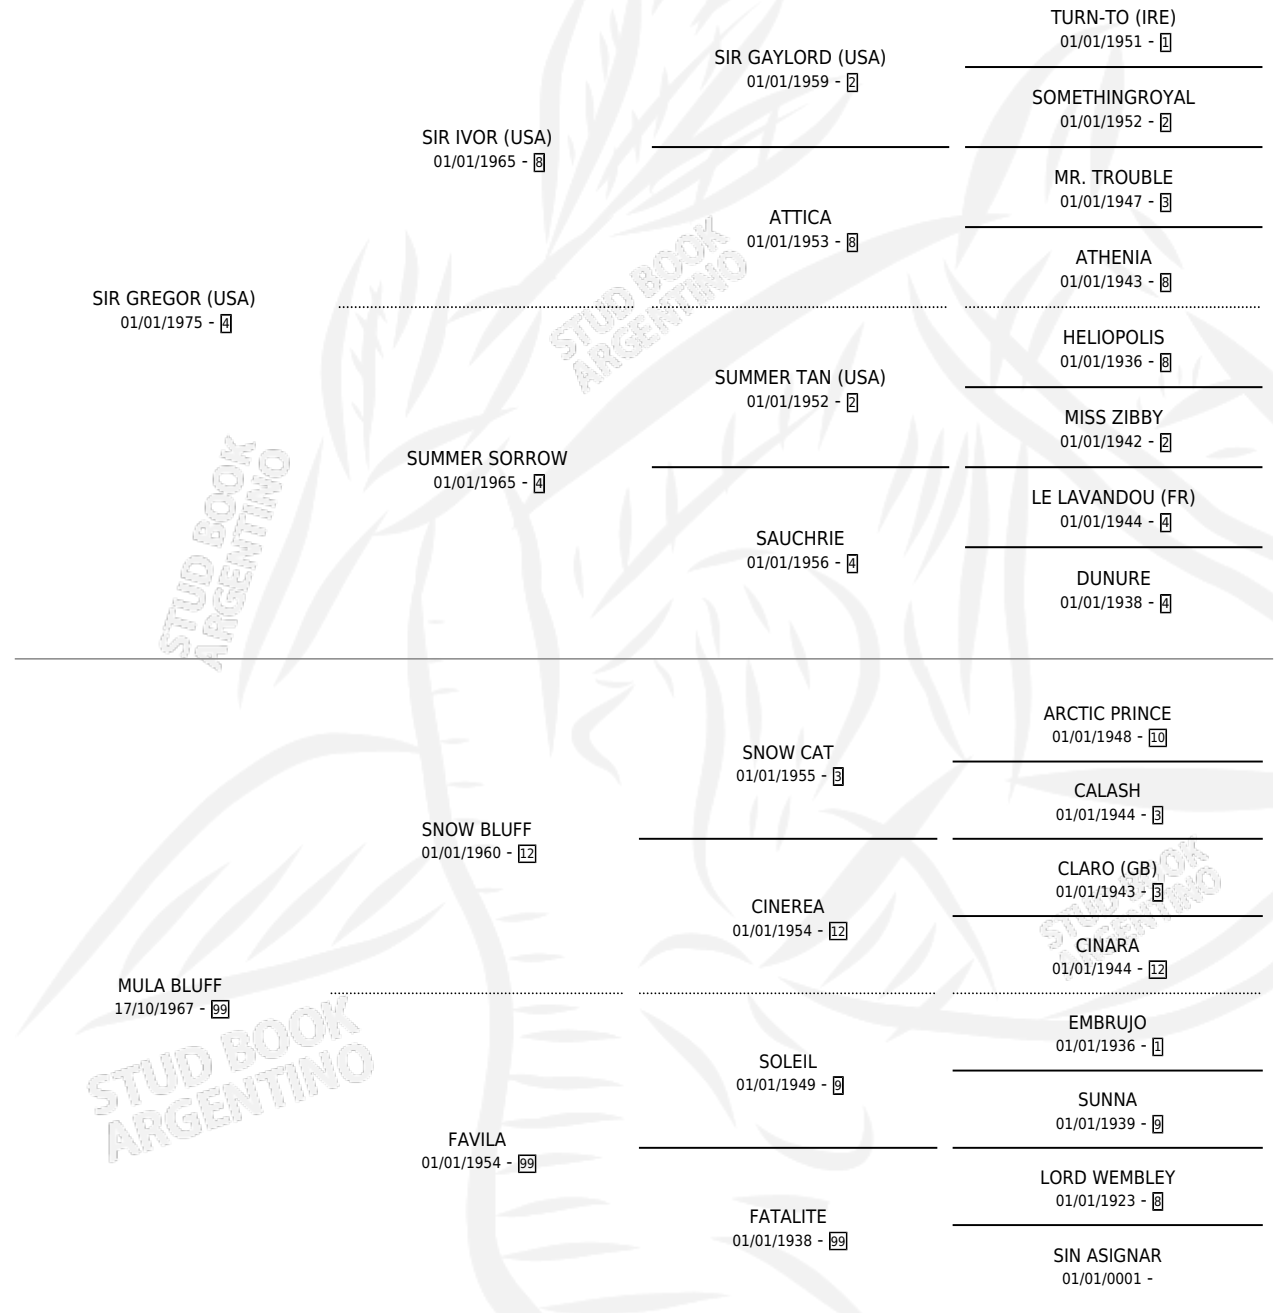

Lugar de nacimiento: Campo particular
Criador: Las Celinas

~

HIJOS

	MACHOS	HEMBRAS
1 NACIERON	1	0
1 CORRIERON	1	0

SIN ACTUACIONES

PEDIGREE

S

mientos 1 / Efectividad 100%

PADRILLO

PRODUCTO

CRIADOR

1ER SERVICIO

ÚLTIMO SERVICIO

SOLEIL NOIR (FR)

BLACK SOLEIL (M T, 07/10/1990)

LAS CELINAS