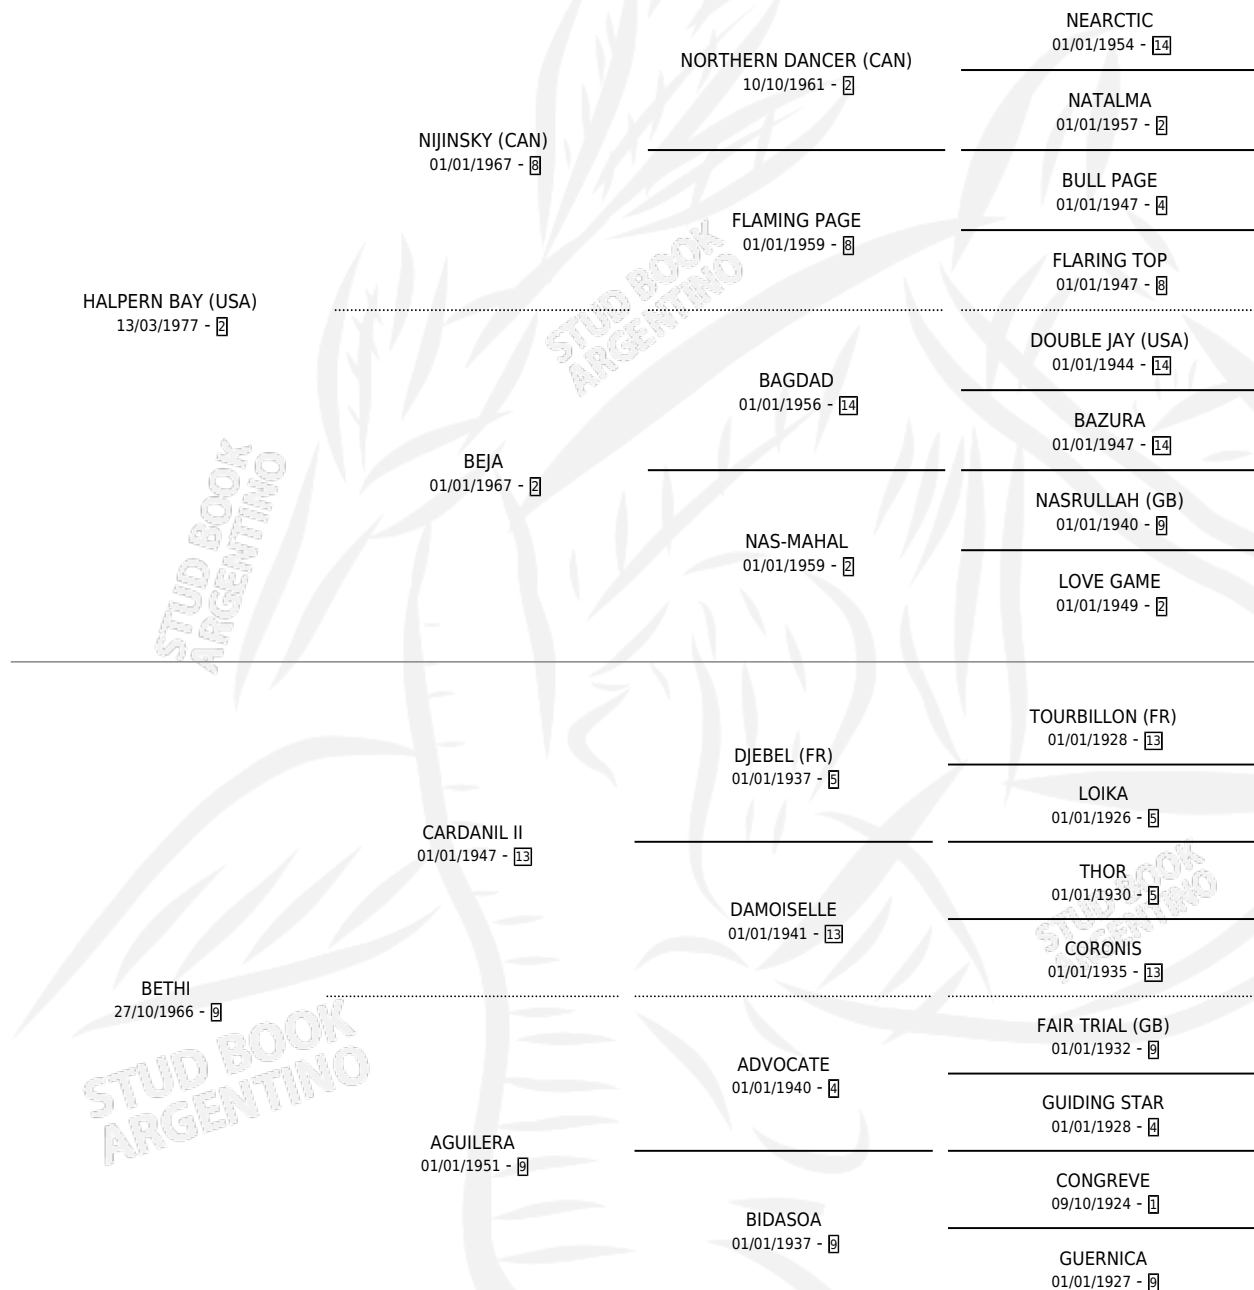

BETHINE

por HALPERN BAY (USA) y BETHI por CARDANIL II

Argentina · Hembra · Zaino Doradillo · SP · 25/09/1984
Familia 9-g · Volumen 32

ESTADO

TIPIFICACIÓN SANGUÍNEA	✓
TIPIFICACIÓN POR ADN	X
PASAPORTE	X
IDENTIFICACIÓN POR MICROCHIP	X
REPRODUCTOR	✓

Lugar de nacimiento: Campo particular

Criador: Sin dato

~

HIJOS

	MACHOS	HEMBRAS
8 NACIERON	4	4
4 CORRIERON	2	2

SIN ACTUACIONES

PEDIGREE