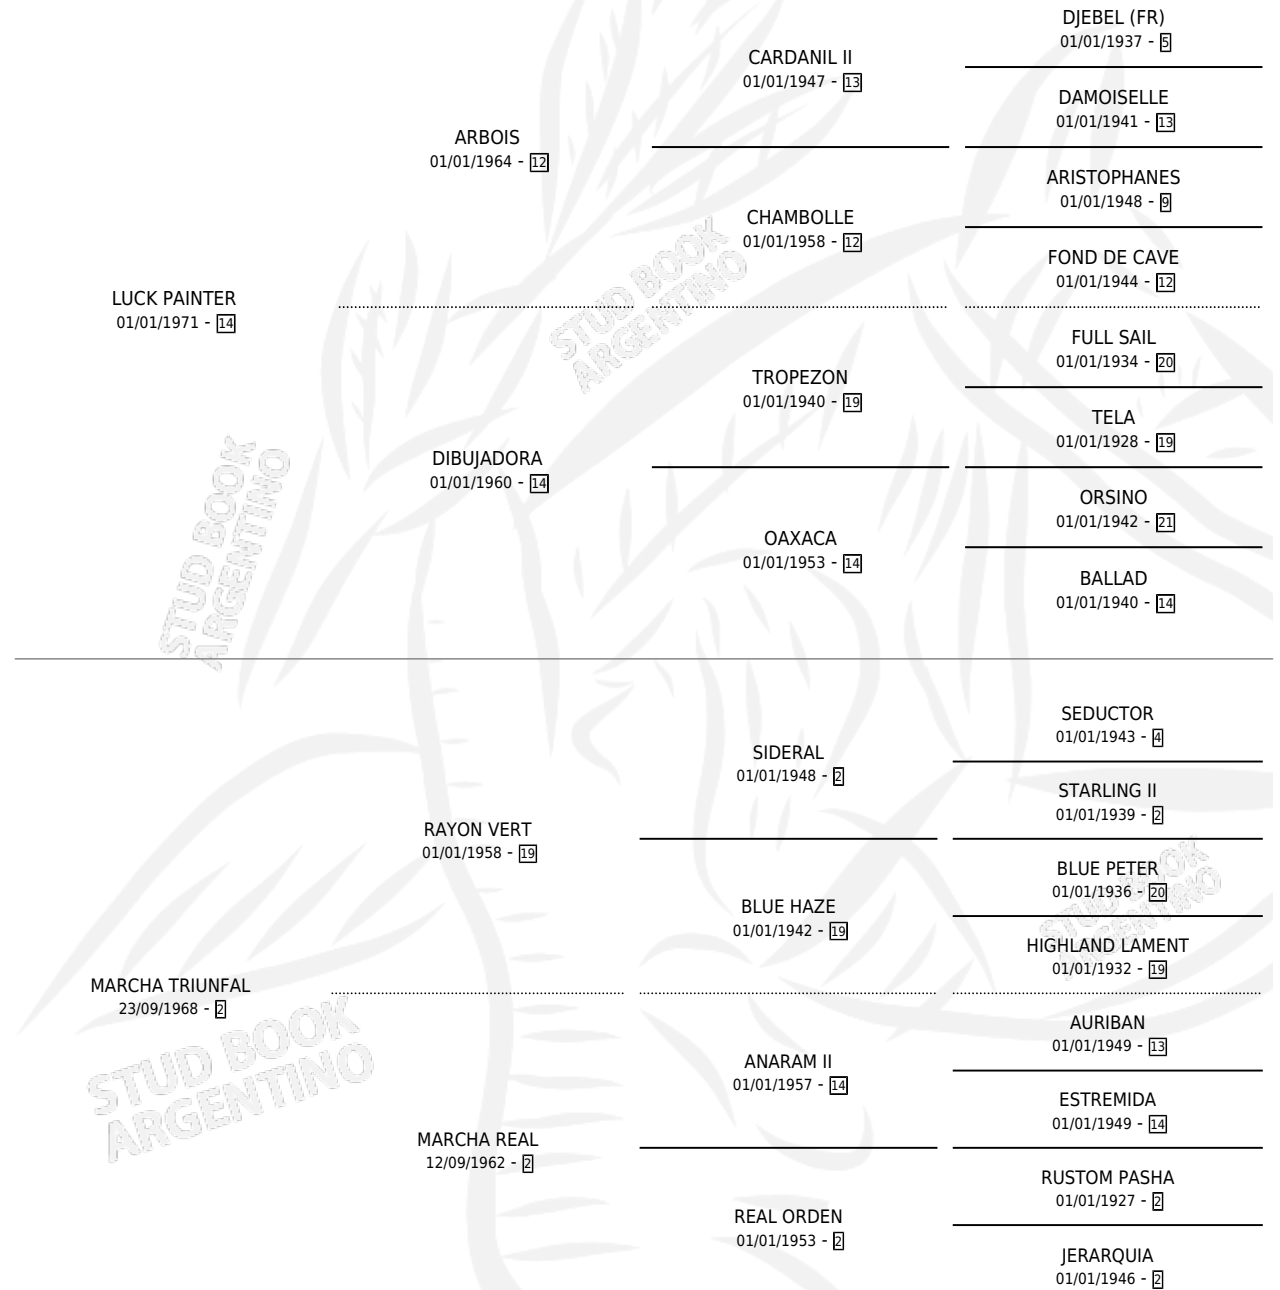

PAINTER'ES

por LUCK PAINTER y MARCHA TRIUNFAL por RAYON VERT

Argentina · Macho · Zaino · SP · 28/09/1984
Familia 2-u · Volumen 32

ESTADO

TIPIFICACIÓN SANGUÍNEA	X
TIPIFICACIÓN POR ADN	X
PASAPORTE	X
IDENTIFICACIÓN POR MICROCHIP	X
REPRODUCTOR	X

Lugar de nacimiento: Campo particular

Criador: Asociacion Cooperativa De Criadores De Caballos De Carrera

PEDIGREE

CAMPAÑA

Solo carreras oficiales de Argentina

POR EDAD

EDAD	CC	1°	2°	3°	4°	5°	NP	CLC	CLG	CLCG1	CLGG1	IMPORTE	GANANCIA / CC
4 AÑOS	3	0	0	0	0	0	3	0	0	0	0	\$0	\$0
5 AÑOS	4	0	0	1	0	0	3	0	0	0	0	\$0	\$0
TOTALES	7	0	0	1	0	0	6	0	0	0	0	\$0	\$0
%		0.0%	0.0%	14.3%	0.0%	0.0%	85.7%	0.0%	0.0%	0.0%	0.0%		