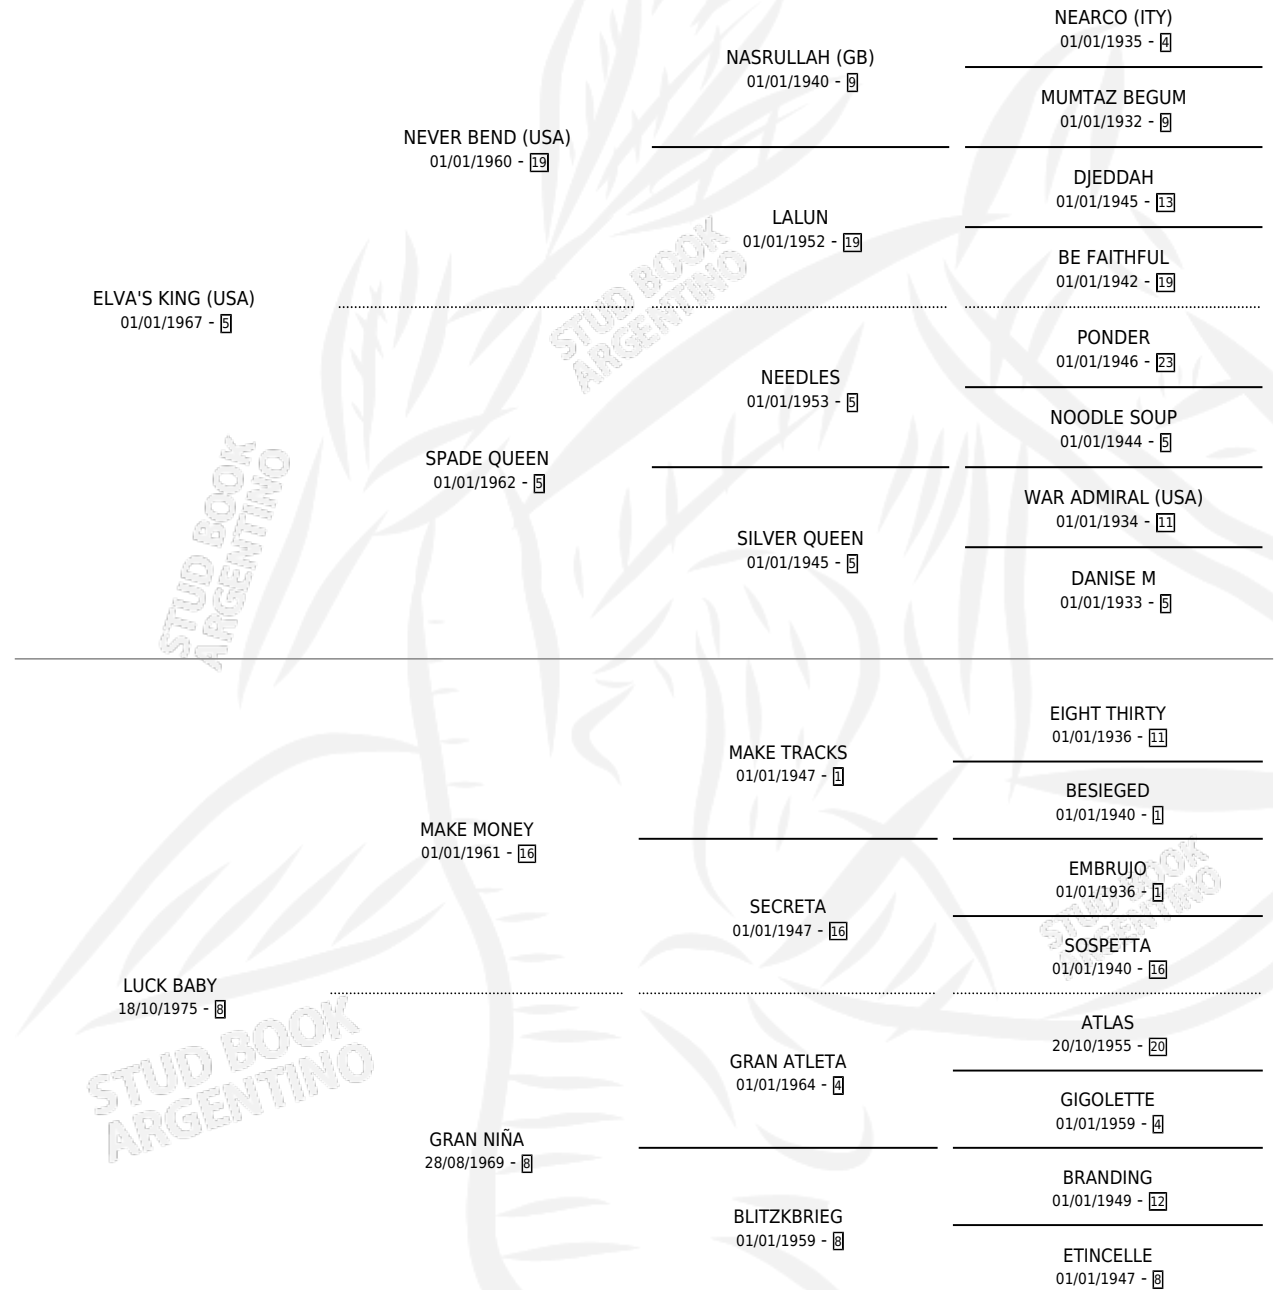

GARRINCHA KING

por **ELVA'S KING (USA)** y **LUCK BABY** por **MAKE MONEY**

Argentina · Macho · Zaino · SP · 24/09/1984
Familia 8-g · Volumen 32

ESTADO

TIPIFICACIÓN SANGUÍNEA	X
TIPIFICACIÓN POR ADN	X
PASAPORTE	X
IDENTIFICACIÓN POR MICROCHIP	X
REPRODUCTOR	X

Lugar de nacimiento: Suerte Al Salto

Criador: Sin dato

PEDIGREE

CAMPAÑA

Solo carreras oficiales de Argentina

POR EDAD

EDAD	CC	1°	2°	3°	4°	5°	NP	CLC	CLG	CLCG1	CLGG1	IMPORTE	GANANCIA / CC
5 AÑOS	4	0	3	0	0	0	1	0	0	0	0	\$0	\$0
TOTALES	4	0	3	0	0	0	1	0	0	0	0	\$0	\$0
%		0.0%	75.0%	0.0%	0.0%	0.0%	25.0%	0.0%	0.0%	0.0%	0.0%		