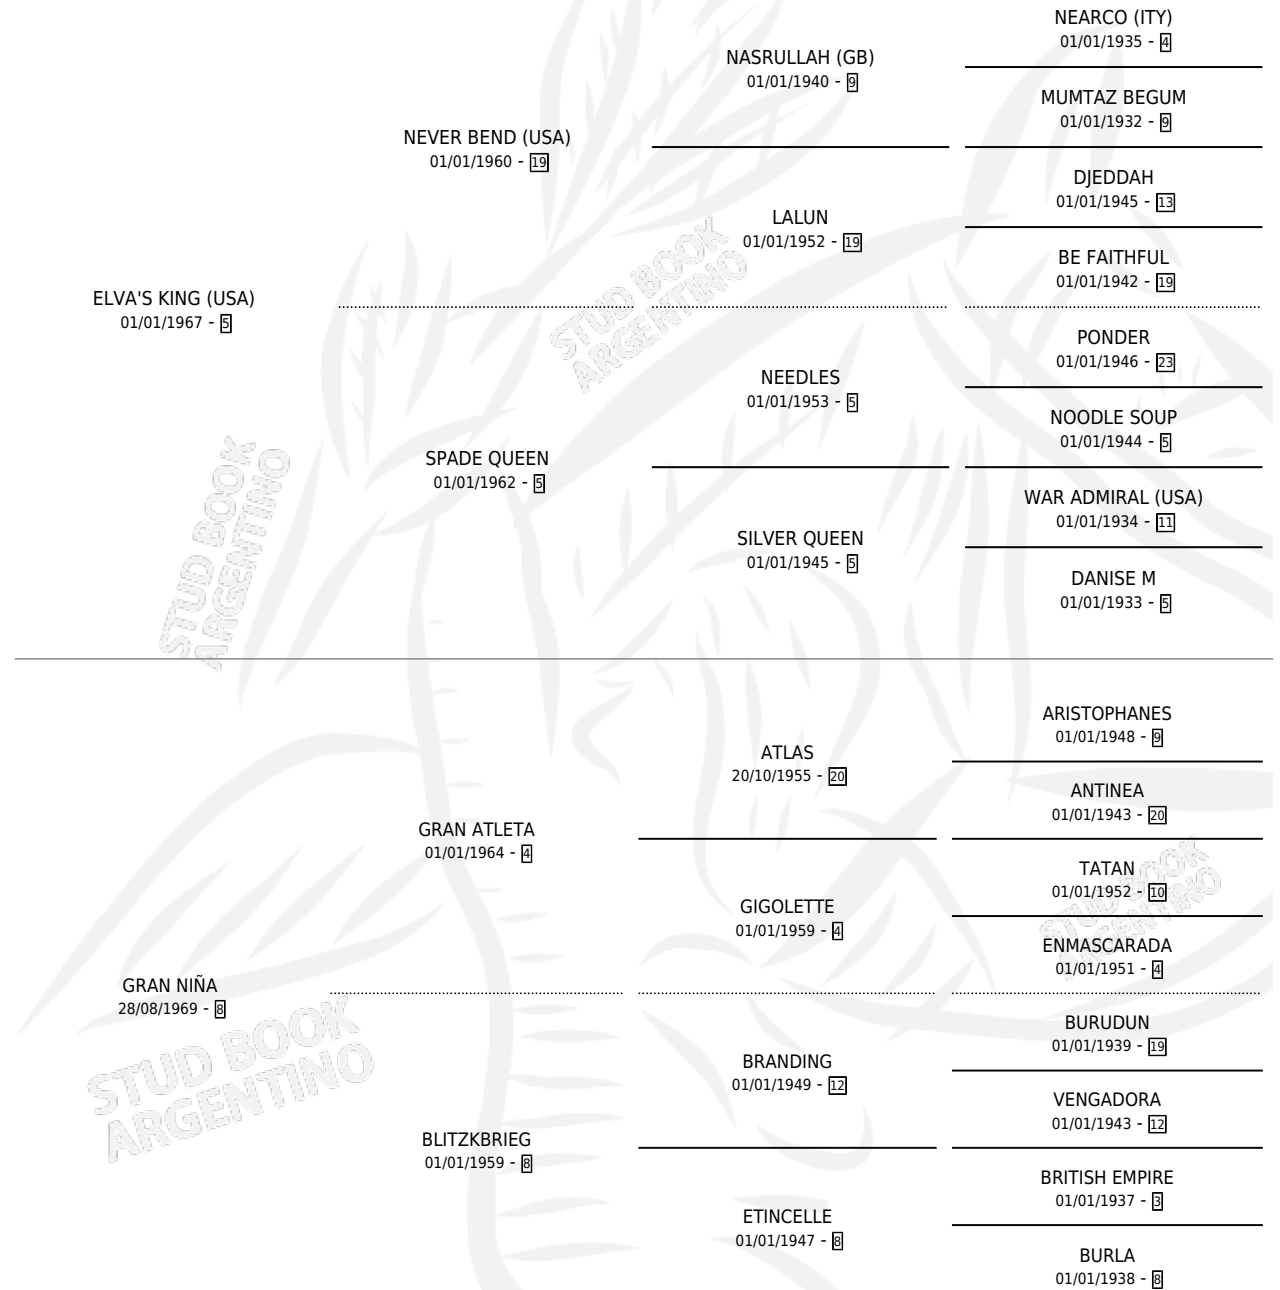

PEDRITO KING

por **ELVA'S KING (USA)** y **GRAN NIÑA** por **GRAN ATLETA**

Argentina · Macho · Alazan · SP · 10/09/1984
Familia 8-g · Volumen 32

ESTADO

TIPIFICACIÓN SANGUÍNEA	X
TIPIFICACIÓN POR ADN	X
PASAPORTE	X
IDENTIFICACIÓN POR MICROCHIP	X
REPRODUCTOR	X

Lugar de nacimiento: Campo particular

Criador: Sin dato

PEDIGREE

CAMPAÑA

Solo carreras oficiales de Argentina

POR EDAD

EDAD	CC	1°	2°	3°	4°	5°	NP	CLC	CLG	CLCG1	CLGG1	IMPORTE	GANANCIA / CC
4 AÑOS	8	0	1	1	0	2	4	0	0	0	0	\$0	\$0
5 AÑOS	1	0	0	0	0	0	1	0	0	0	0	\$0	\$0
TOTALES	9	0	1	1	0	2	5	0	0	0	0	\$0	\$0
%		0.0%	11.1%	11.1%	0.0%	22.2%	55.6%	0.0%	0.0%	0.0%	0.0%		