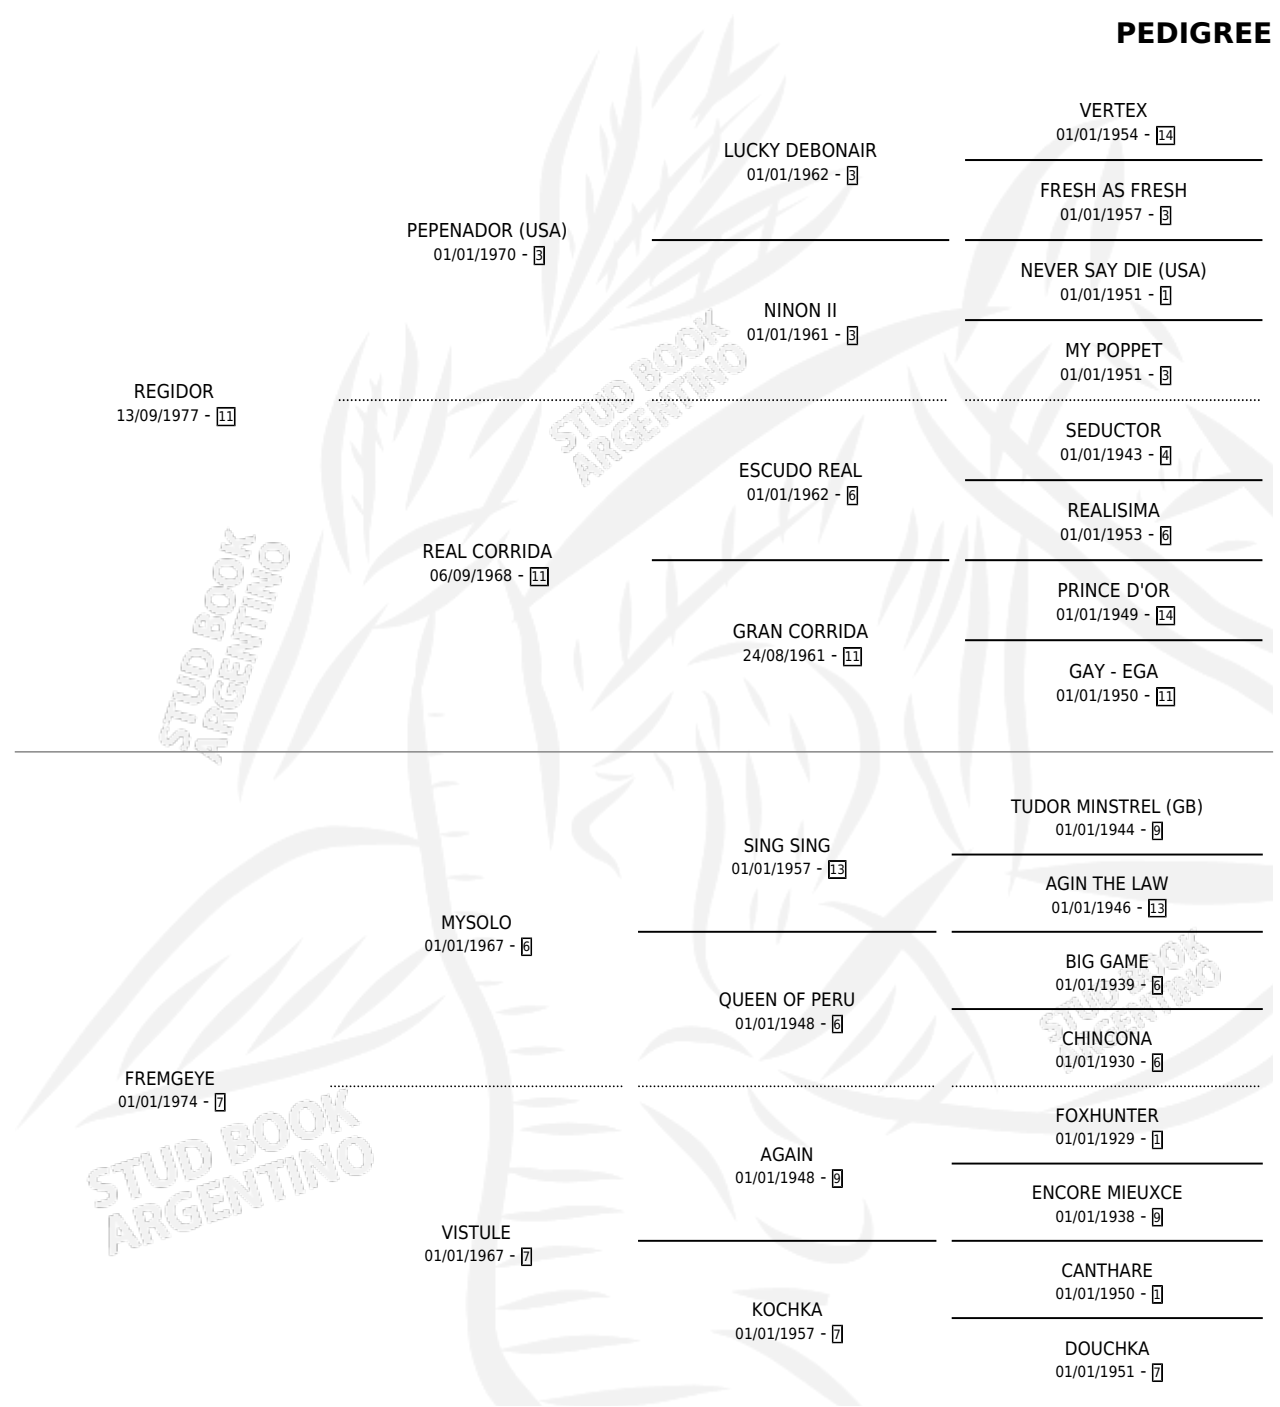

REGIA NENA

por REGIDOR y FREMGEYE por MYSOLO

Argentina · Hembra · Zaino · SP · 25/09/1984
Familia 7 · Volumen 32

ESTADO

TIPIFICACIÓN SANGUÍNEA	X
TIPIFICACIÓN POR ADN	X
PASAPORTE	X
IDENTIFICACIÓN POR MICROCHIP	X
REPRODUCTOR	✓

Lugar de nacimiento: Suerte Al Salto

Criador: Sin dato

PEDIGREE