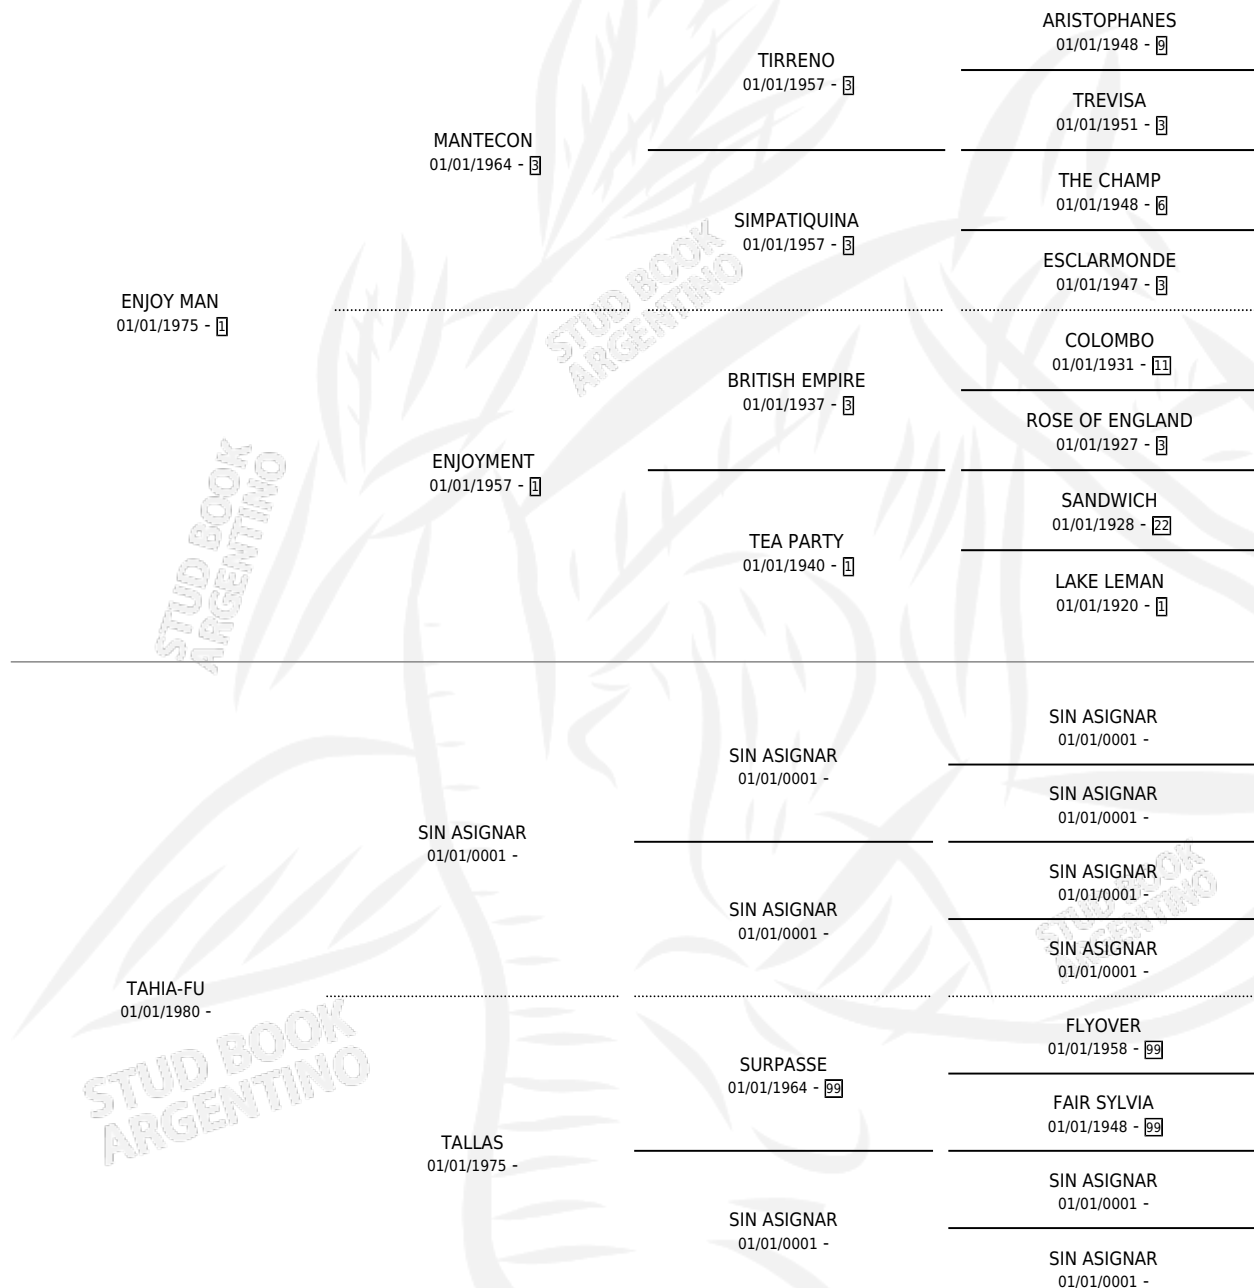

MAN TAHI

por ENJOY MAN y TAHIA-FU por SIN ASIGNAR

Argentina · Hembra · Zaino · SP · 14/09/1984
Familia · Volumen 32

ESTADO

TIPIFICACIÓN SANGUÍNEA	X
TIPIFICACIÓN POR ADN	X
PASAPORTE	X
IDENTIFICACIÓN POR MICROCHIP	X
REPRODUCTOR	X

Lugar de nacimiento: Campo particular

Criador: Bauer Alejandro Horacio

PEDIGREE

MAN TAHI

Datos oficiales del Stud Book Argentino

Documento generado el 12/05/2026

studbook.org.ar