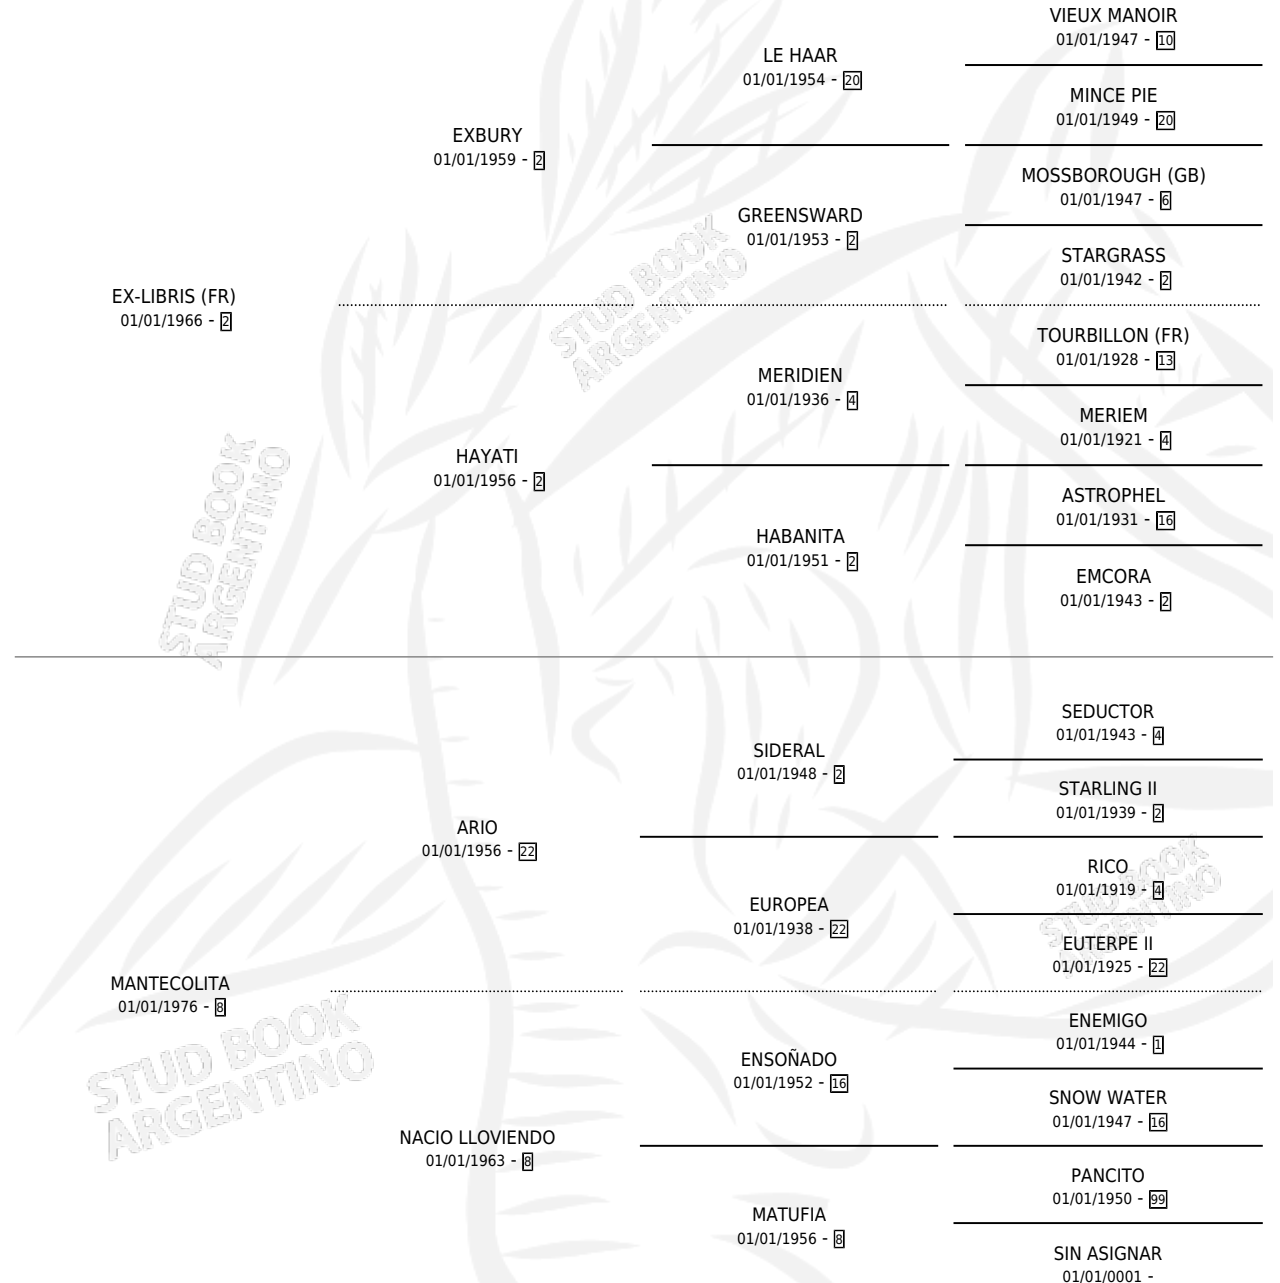

RUFFEC

por EX-LIBRIS (FR) y MANTECOLITA por ARIO

Argentina · Macho · Alazan · SP · 03/10/1984
Familia 8 · Volumen 32

ESTADO

TIPIFICACIÓN SANGUÍNEA	X
TIPIFICACIÓN POR ADN	X
PASAPORTE	X
IDENTIFICACIÓN POR MICROCHIP	X
REPRODUCTOR	X

Lugar de nacimiento: De La Pomme

Criador: Chioccarelli Pablo

PEDIGREE