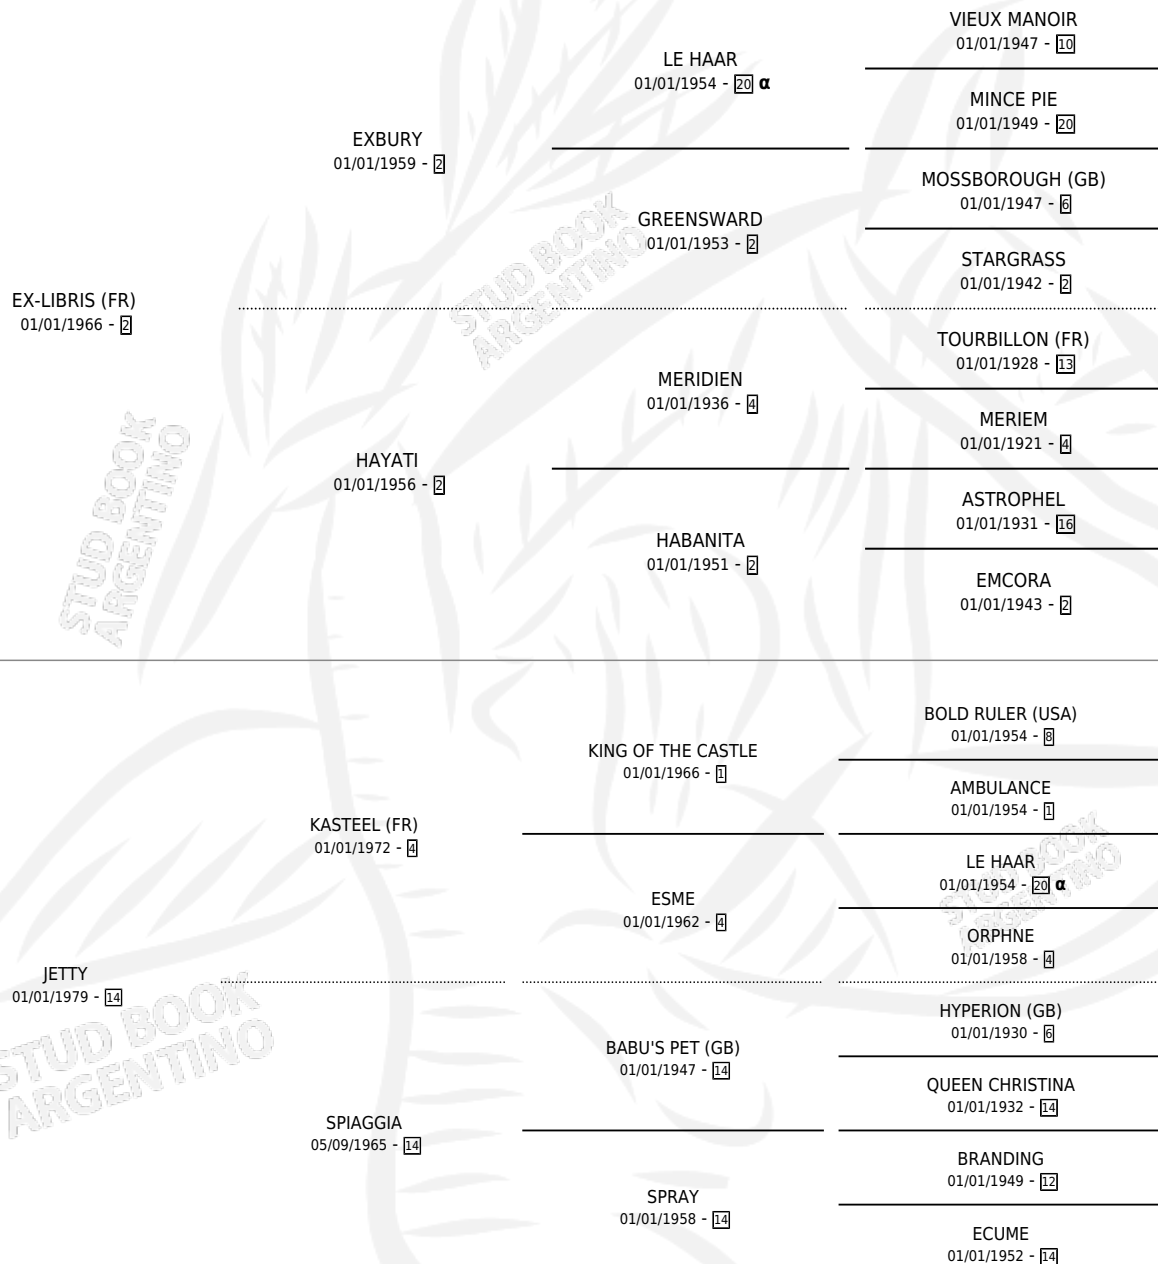

ÑA

PEDIGREE

por **EX-LIBRIS (FR)** y **JETTY** por **KASTEEL (FR)**

INBREEDING : **α**

Argentina · Hembra · Alazan · SP · 05/10/1984
Familia 14-e · Volumen 32

ESTADO

TIPIFICACIÓN SANGUÍNEA	✓
TIPIFICACIÓN POR ADN	X
PASAPORTE	X
IDENTIFICACIÓN POR MICROCHIP	X
REPRODUCTOR	✓

Lugar de nacimiento: Campo particular

Criador: Sin dato

~

HIJOS

	MACHOS	HEMBRAS
1 NACIERON	0	1
SIN ACTUACIONES		

S

mientos 1 / Efectividad 12.50%

PADRILLO	PRODUCTO	CRIADOR	1ER SERVICIO	ÚLTIMO SERVICIO
RECO STAGE	∅		14/10/1996	14/10/1996
INDIAN MISTER	∅		07/10/1994	07/10/1994
SOTAMBARO	∅		27/10/1993	27/10/1993
SOTAMBARO	ÑASOTA (H Z, 15/10/1993)	SIN DATO	19/10/1992	22/10/1992
SOTAMBARO	∅		06/12/1991	06/12/1991
INDIAN MISTER	∅		05/12/1990	05/12/1990
SEAPORT	∅		31/12/1989	31/12/1989
ANTUÑANO	∅		25/12/1988	25/12/1988