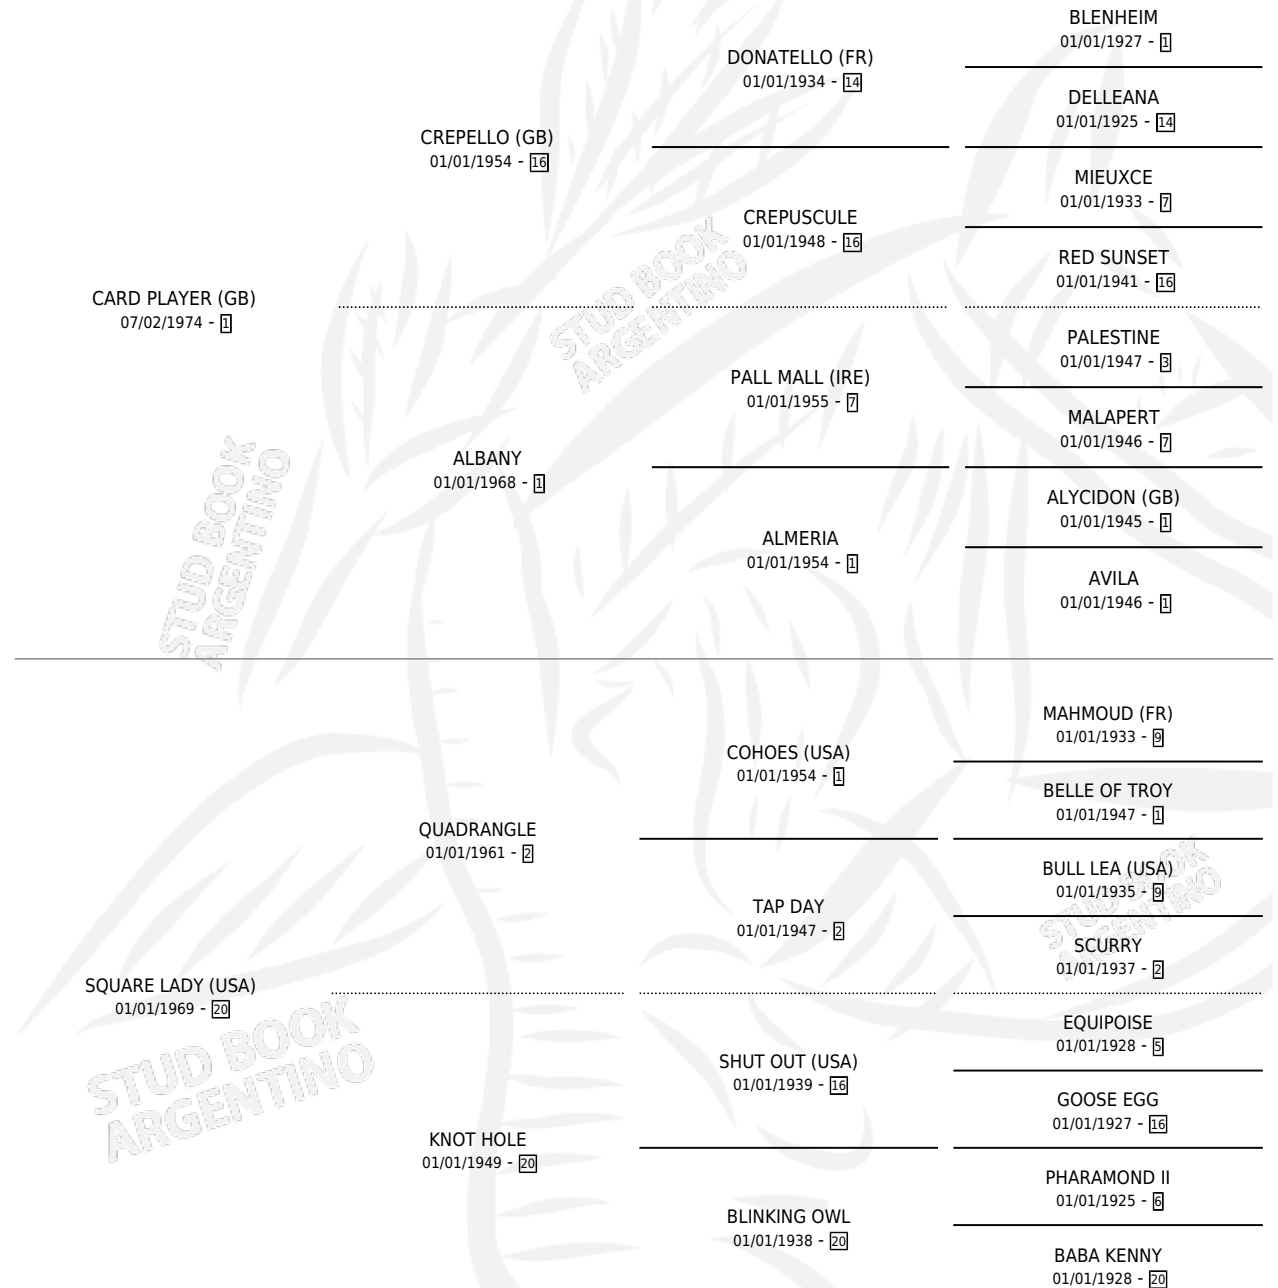

VIBRA

por **CARD PLAYER (GB)** y **SQUARE LADY (USA)** por **QUADRANGLE**

Argentina · Hembra · Alazan · SP · 01/10/1984
Familia 20 · Volumen 32

ESTADO

TIPIFICACIÓN SANGUÍNEA	X
TIPIFICACIÓN POR ADN	X
PASAPORTE	X
IDENTIFICACIÓN POR MICROCHIP	X
REPRODUCTOR	X

Lugar de nacimiento: Campo particular

Criador: Sin dato

PEDIGREE