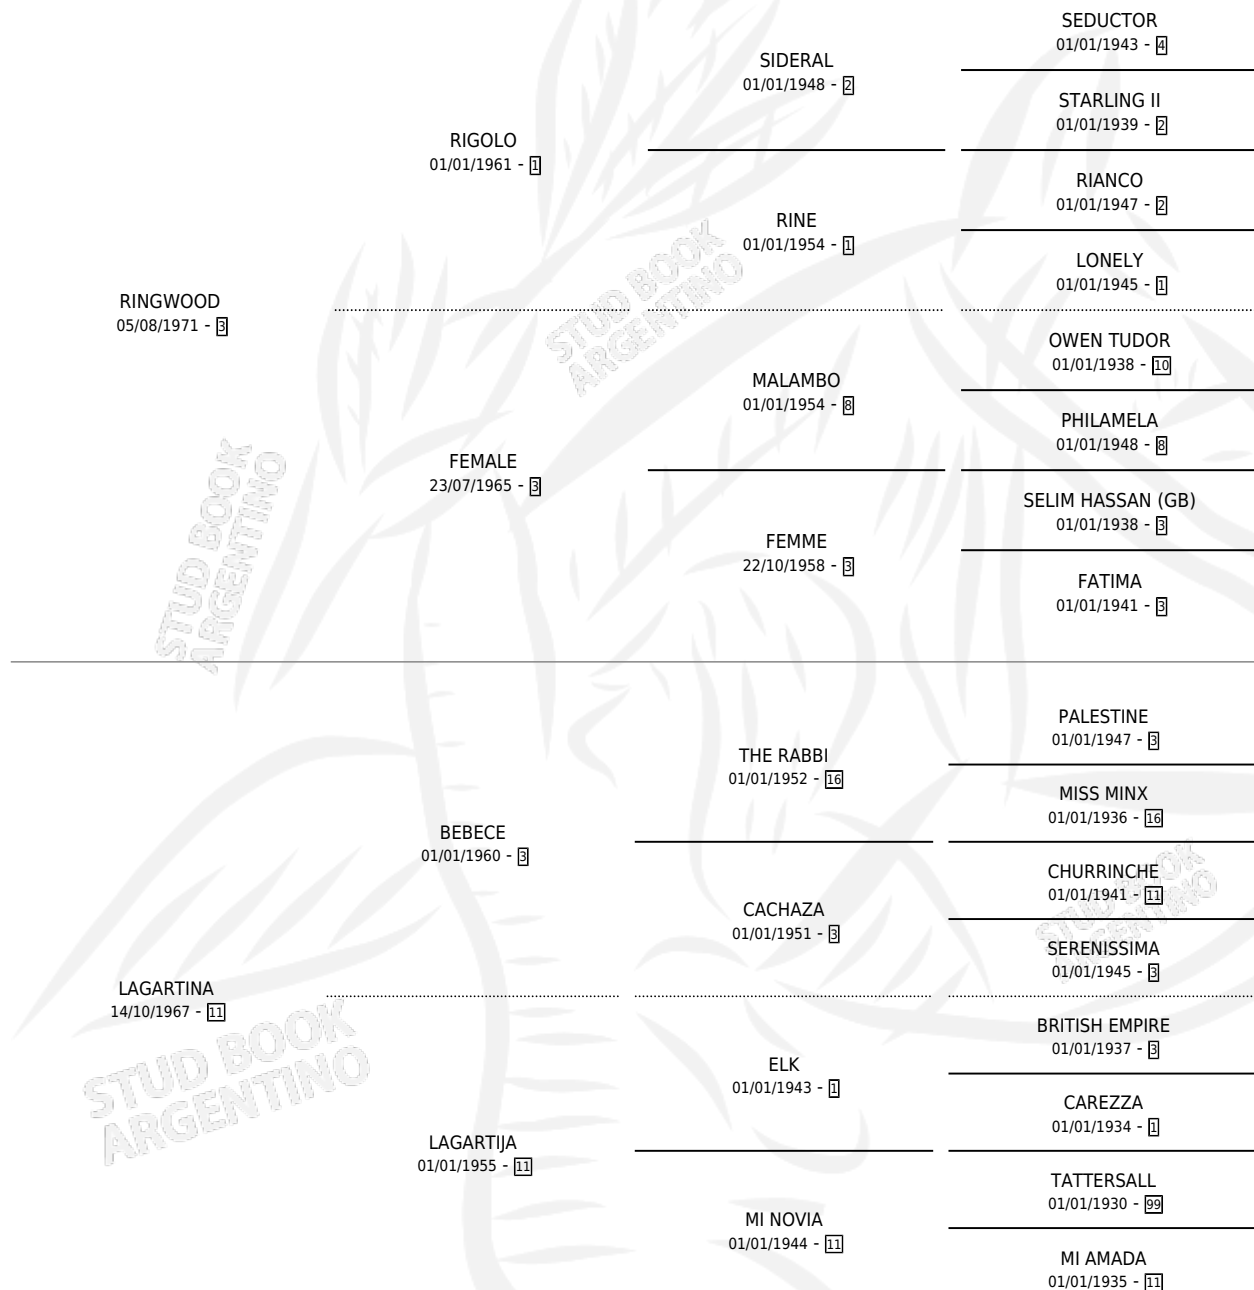

TIO VIEJO

por RINGWOOD y LAGARTINA por BEBECE

Argentina · Macho · Alazan · SP · 16/09/1984
Familia 11-g · Volumen 32

ESTADO

TIPIFICACIÓN SANGUÍNEA	X
TIPIFICACIÓN POR ADN	X
PASAPORTE	X
IDENTIFICACIÓN POR MICROCHIP	X
REPRODUCTOR	X

Lugar de nacimiento: Campo particular

Criador: Sin dato

PEDIGREE

CAMPAÑA

Solo carreras oficiales de Argentina

POR EDAD

EDAD	CC	1°	2°	3°	4°	5°	NP	CLC	CLG	CLCG1	CLGG1	IMPORTE	GANANCIA / CC
4 AÑOS	5	1	1	1	1	1	0	0	0	0	0	\$0	\$0
5 AÑOS	9	1	1	0	0	0	7	0	0	0	0	\$0	\$0
TOTALES	14	2	2	1	1	1	7	0	0	0	0	\$0	\$0
%		14.3%	14.3%	7.1%	7.1%	7.1%	50.0%	0.0%	0.0%	0.0%	0.0%		