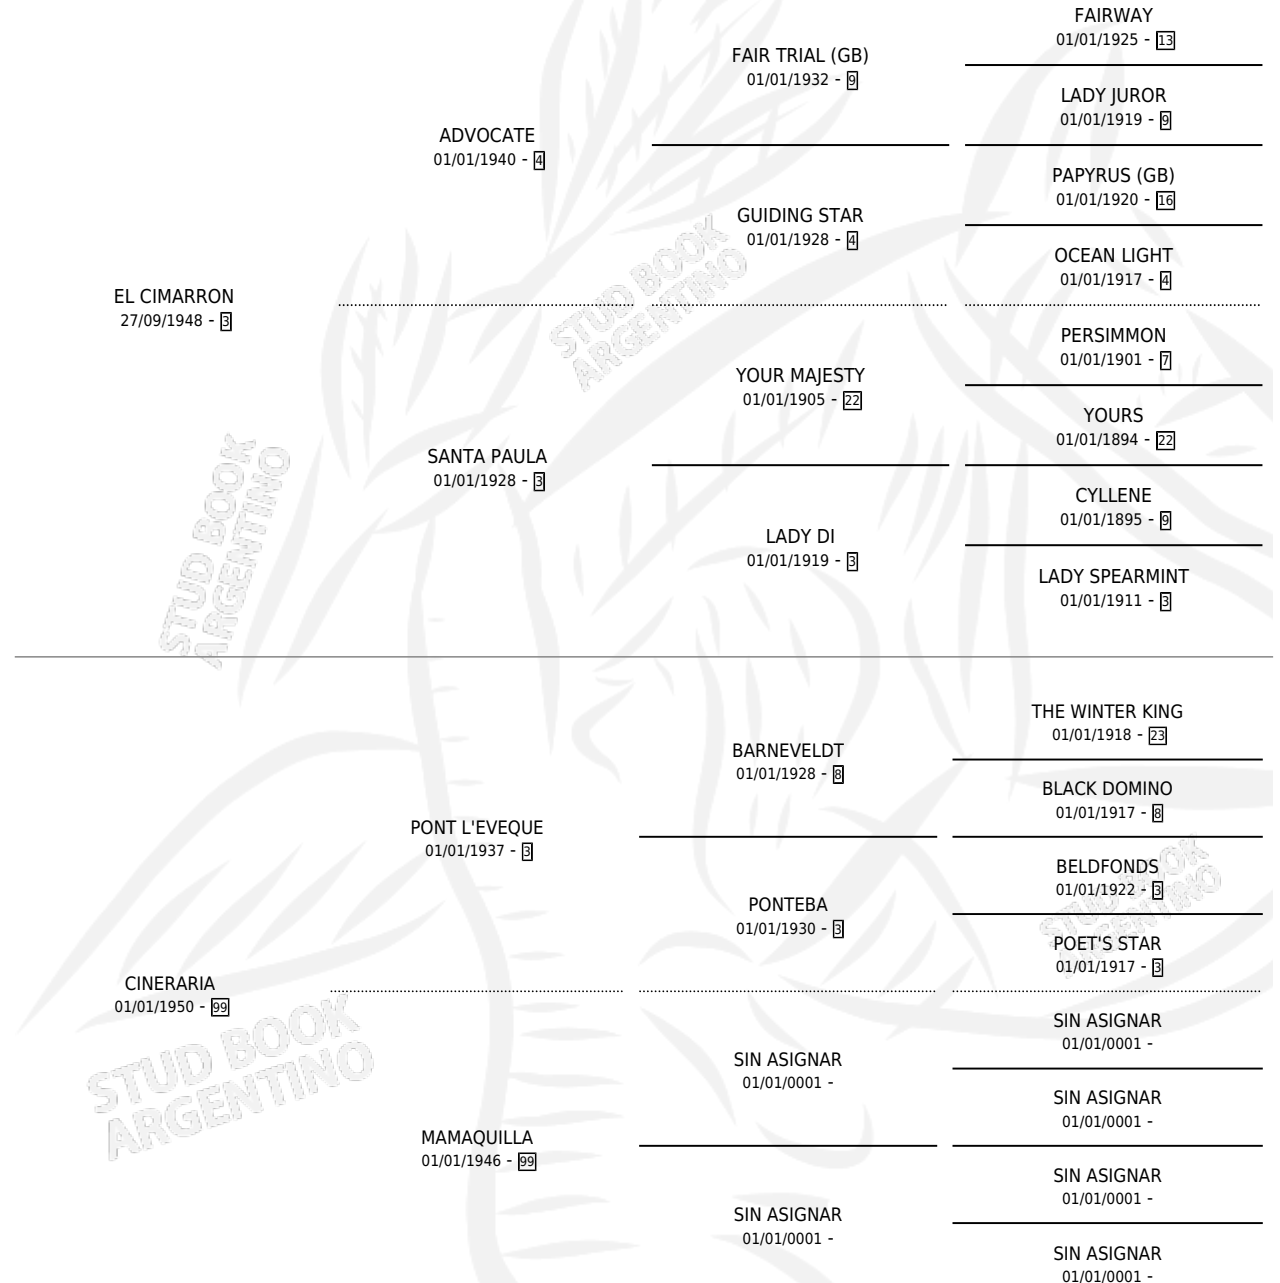

CINELUX

por **EL CIMARRON** y **CINERARIA** por **PONT L'EVEQUE**

Argentina · Hembra · Zaino Colorado · SP · 01/01/1968
Familia 99 · Volumen 26

ESTADO

TIPIFICACIÓN SANGUÍNEA	X
TIPIFICACIÓN POR ADN	X
PASAPORTE	X
IDENTIFICACIÓN POR MICROCHIP	X
REPRODUCTOR	✓

Lugar de nacimiento: Campo particular

Criador: Sin dato

~

HIJOS

	MACHOS	HEMBRAS
2 NACIERON	1	1
1 CORRIERON	1	0
1 GANARON	1	0
0 GANADORES CL	0 GANADORES GR	0 GANADORES G1

PEDIGREE