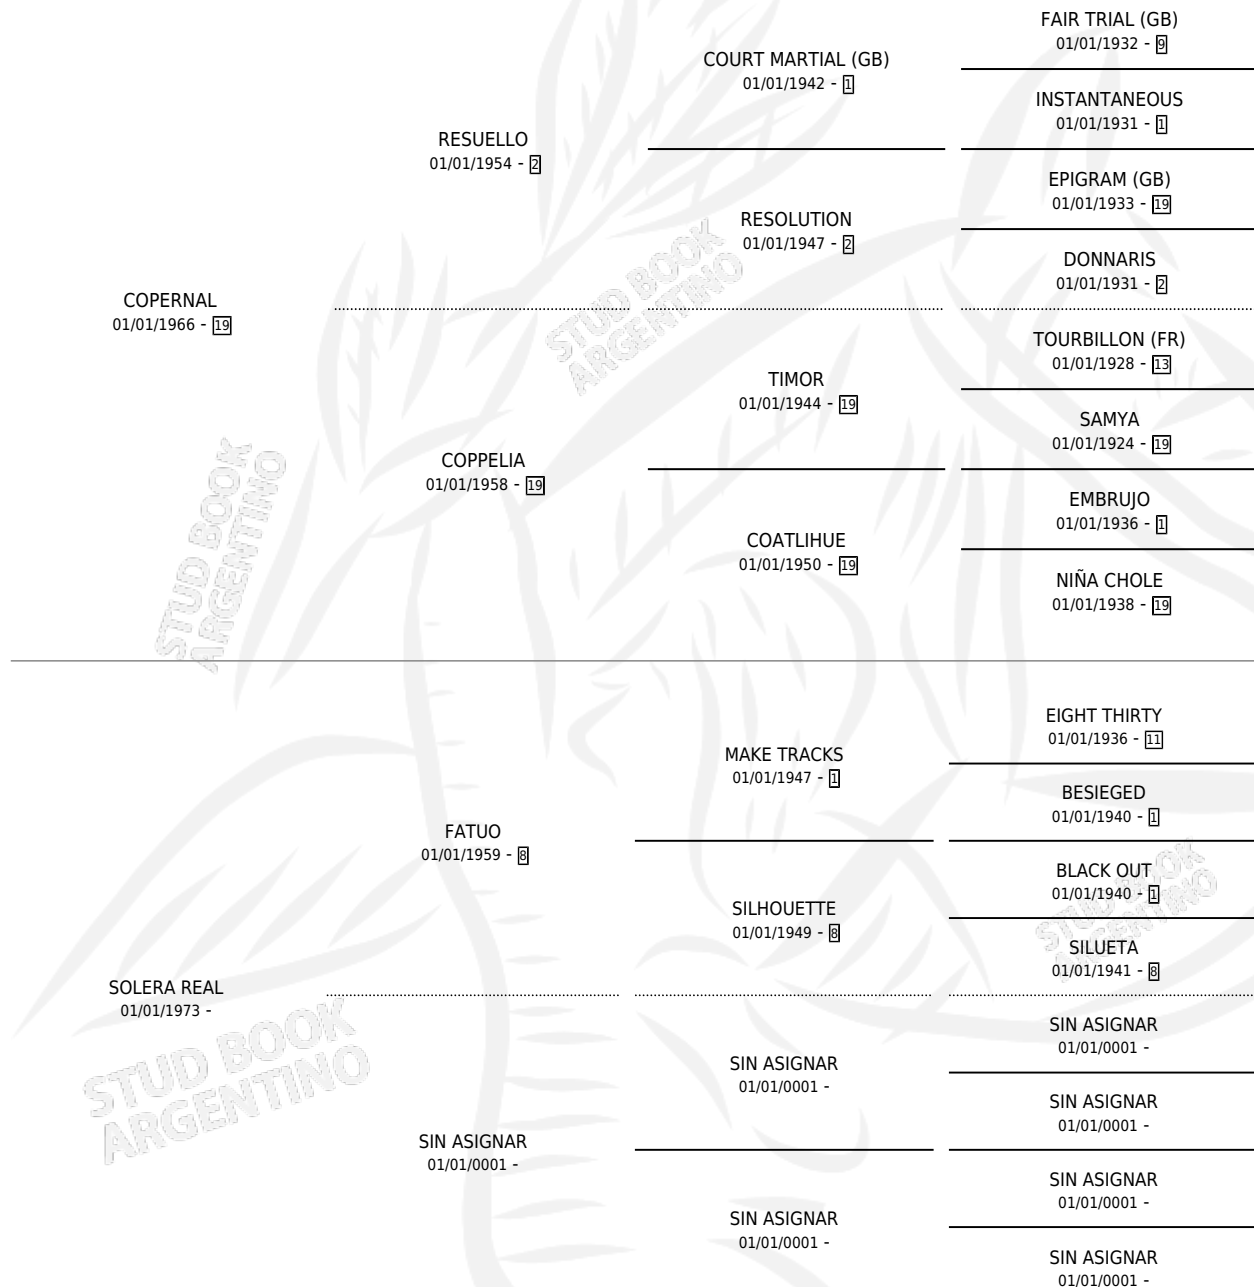

ANAHA

por **COPERNAL** y **SOLERA REAL** por **FATUO**

Argentina · Hembra · Alazan · SP · 15/09/1984
Familia · Volumen 32

ESTADO

TIPIFICACIÓN SANGUÍNEA	✓
TIPIFICACIÓN POR ADN	X
PASAPORTE	X
IDENTIFICACIÓN POR MICROCHIP	X
REPRODUCTOR	✓

Lugar de nacimiento: Campo particular

Criador: Sin dato

PEDIGREE

S

mientos 0 / Efectividad 0.00%

PADRILLO	PRODUCTO	CRIADOR	1ER SERVICIO	ÚLTIMO SERVICIO
EL NAIPE CASTIGA	∅		29/11/1990	07/12/1990
EL NAIPE CASTIGA	∅		06/12/1989	26/12/1989