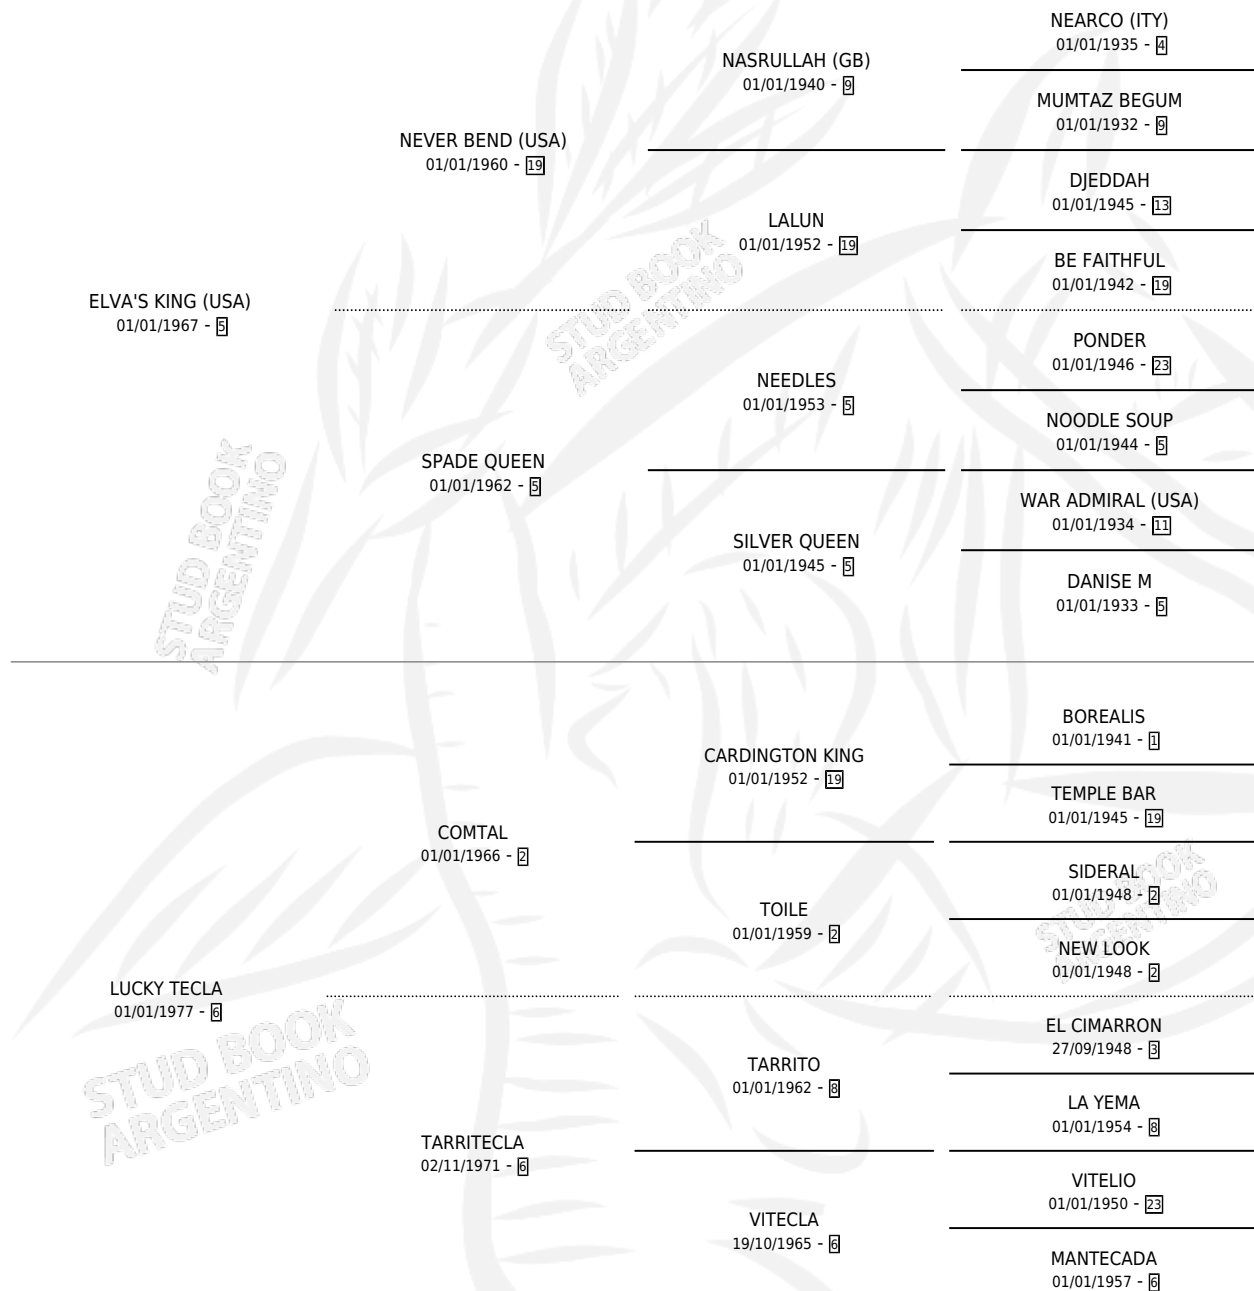

TERESINA QUEEN

por ELVA'S KING (USA) y LUCKY TECLA por COMTAL

Argentina · Hembra · Alazan · SP · 29/08/1984
Familia 6-f · Volumen 32

ESTADO

TIPIFICACIÓN SANGUÍNEA	✓
TIPIFICACIÓN POR ADN	X
PASAPORTE	X
IDENTIFICACIÓN POR MICROCHIP	X
REPRODUCTOR	✓

Lugar de nacimiento: Campo particular

Criador: Sin dato

~

HIJOS

	MACHOS	HEMBRAS
8 NACIERON	3	5
4 CORRIERON	2	2
4 GANARON	2	2
0 GANADORES CL	0 GANADORES GR	0 GANADORES G1

PEDIGREE