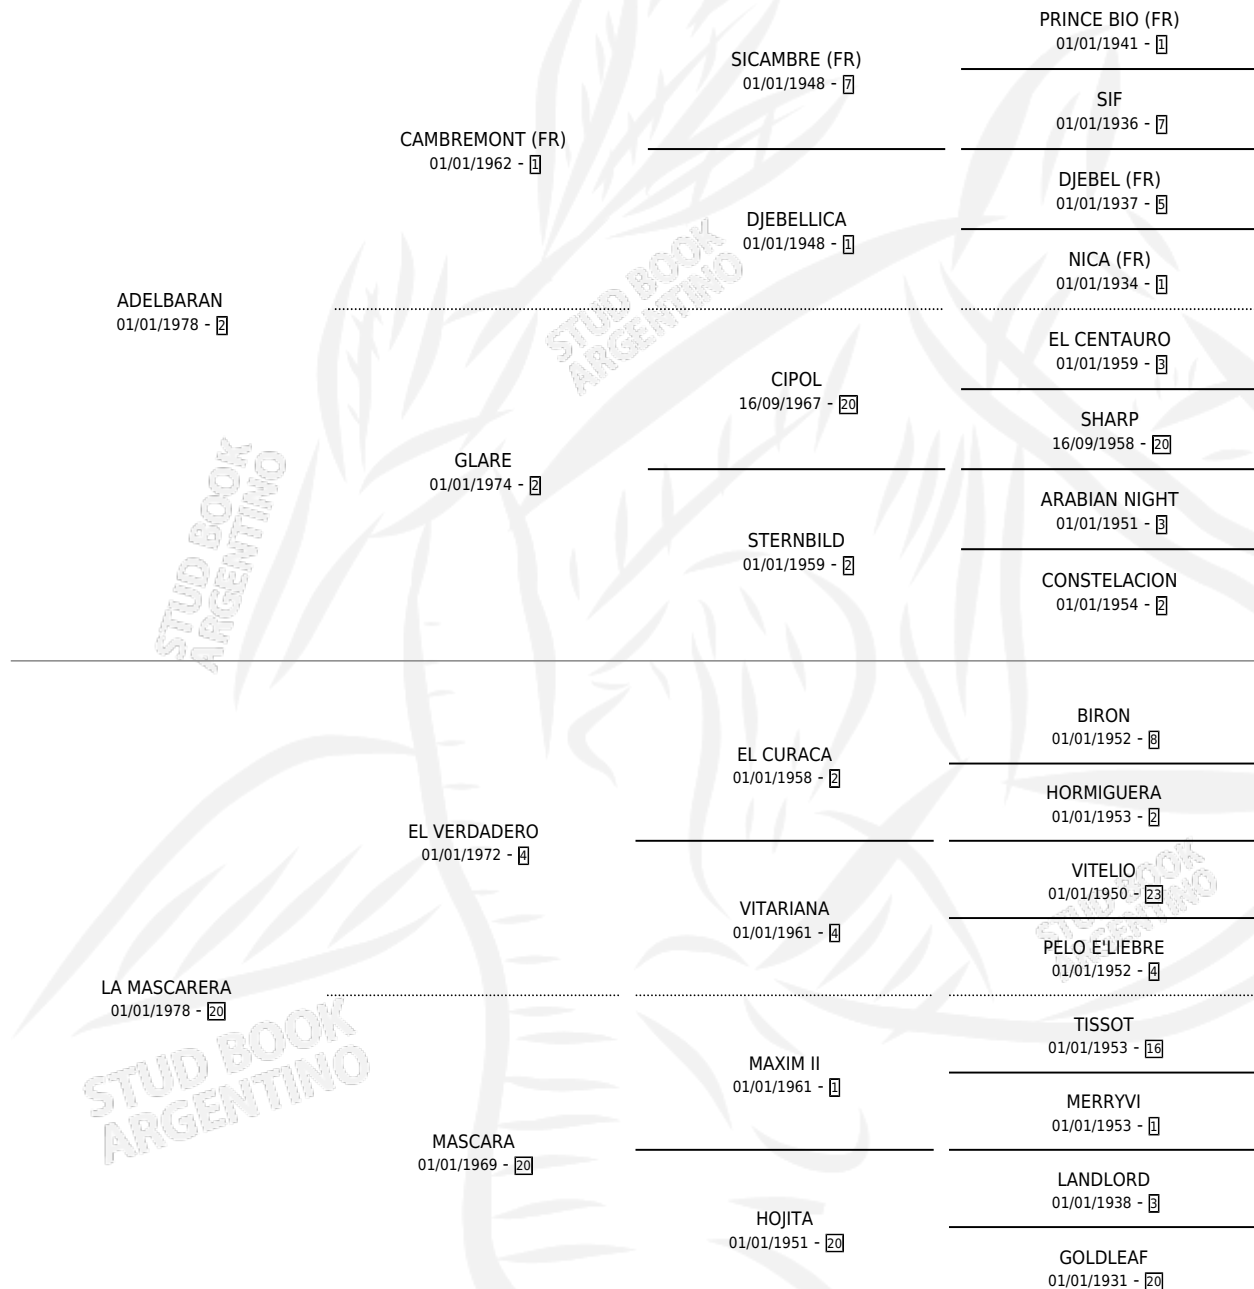

MOSCARITA

por **ADELBARAN** y **LA MASCARERA** por **EL VERDADERO**

Argentina · Hembra · Zaino · SP · 02/10/1984
Familia 20-c · Volumen 32

ESTADO

TIPIFICACIÓN SANGUÍNEA	✓
TIPIFICACIÓN POR ADN	X
PASAPORTE	X
IDENTIFICACIÓN POR MICROCHIP	X
REPRODUCTOR	✓

Lugar de nacimiento: Campo particular

Criador: Martin Carlos Alberto

~

HIJOS

	MACHOS	HEMBRAS
1 NACIERON	1	0

SIN ACTUACIONES

PEDIGREE

CAMPAÑA

Solo carreras oficiales de Argentina

POR EDAD

EDAD	CC	1°	2°	3°	4°	5°	NP	CLC	CLG	CLCG1	CLGG1	IMPORTE	GANANCIA / CC
4 AÑOS	6	0	0	1	0	0	5	0	0	0	0	\$0	\$0
5 AÑOS	2	0	0	0	1	0	1	0	0	0	0	\$0	\$0
TOTALES	8	0	0	1	1	0	6	0	0	0	0	\$0	\$0
%		0.0%	0.0%	12.5%	12.5%	0.0%	75.0%	0.0%	0.0%	0.0%	0.0%		