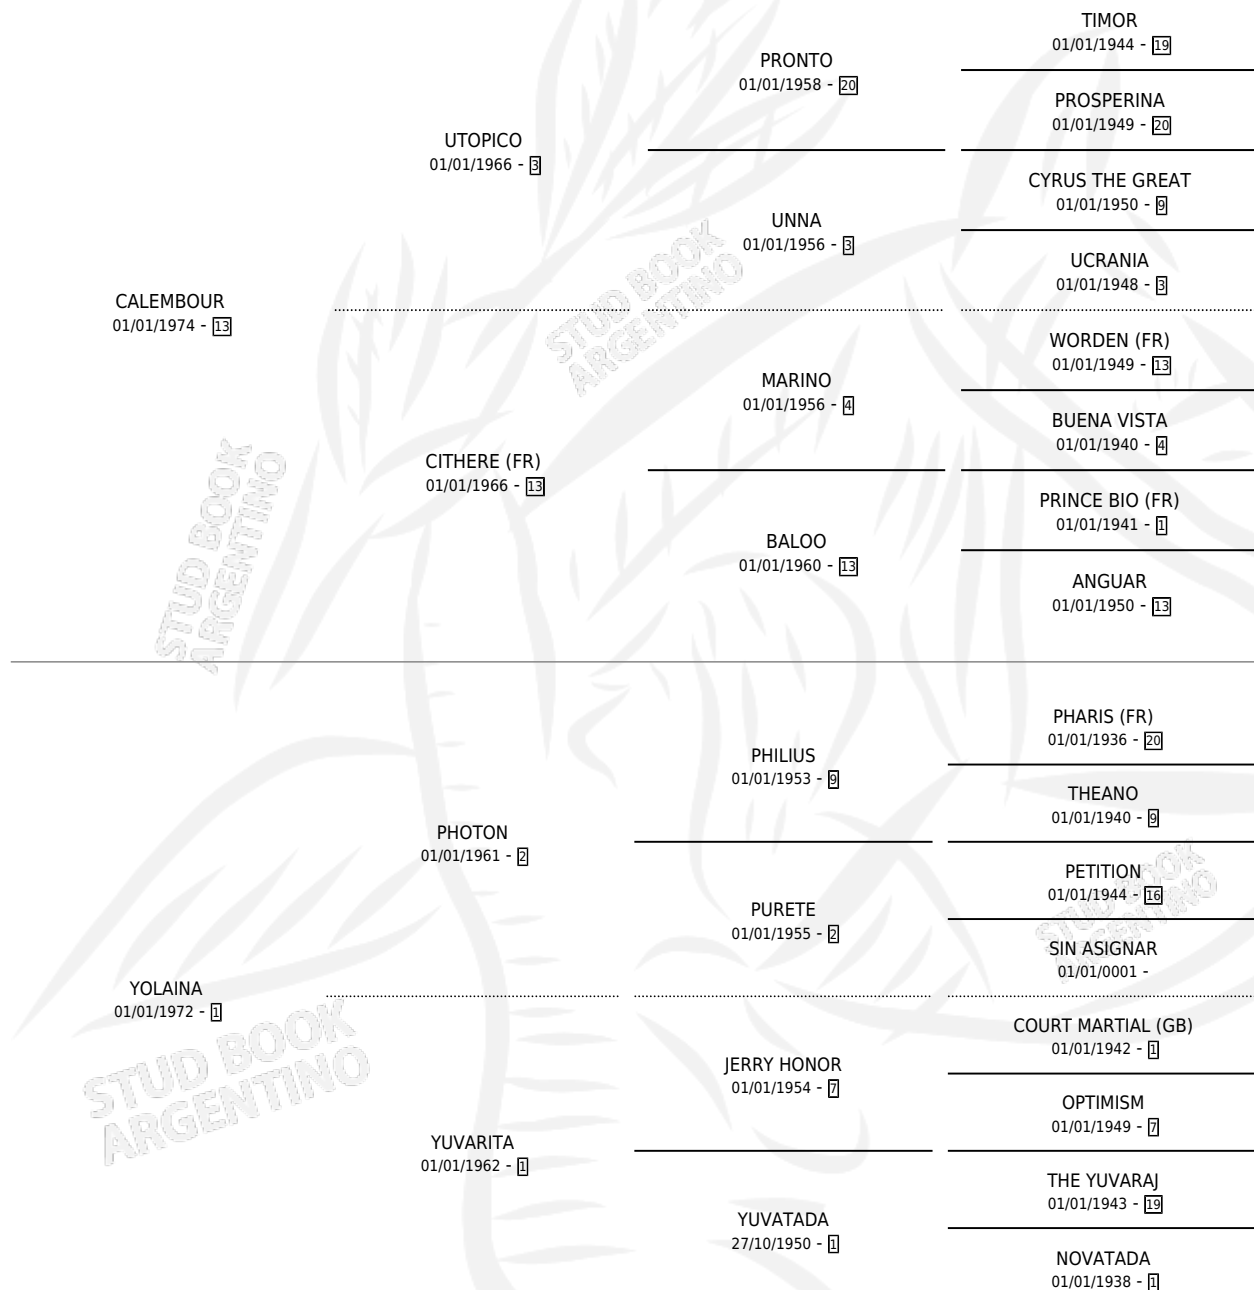

TORRECITA

por CALEMBOUR y YOLAINA por PHOTON

Argentina · Hembra · Zaino · SP · 11/09/1984
Familia 1-d · Volumen 32

ESTADO

TIPIFICACIÓN SANGUÍNEA	✓
TIPIFICACIÓN POR ADN	X
PASAPORTE	X
IDENTIFICACIÓN POR MICROCHIP	X
REPRODUCTOR	✓

Lugar de nacimiento: Campo particular

Criador: Sin dato

~

HIJOS

	MACHOS	HEMBRAS
1 NACIERON	0	1

SIN ACTUACIONES

PEDIGREE

CAMPAÑA

Solo carreras oficiales de Argentina

POR EDAD

EDAD	CC	1°	2°	3°	4°	5°	NP	CLC	CLG	CLCG1	CLGG1	IMPORTE	GANANCIA / CC
4 AÑOS	1	0	0	0	0	1	0	0	0	0	0	\$0	\$0
5 AÑOS	4	1	1	1	0	1	0	0	0	0	0	\$508,000	\$127,000
TOTALES	5	1	1	1	0	2	0	0	0	0	0	\$508,000	\$101,600
%		20.0%	20.0%	20.0%	0.0%	40.0%	0.0%	0.0%	0.0%	0.0%	0.0%		

SERVICIOS

Servicios **1** / Nacimientos **1** / Efectividad **100%**

PADRILLO	PRODUCTO	CRIADOR	1ER SERVICIO	ÚLTIMO SERVICIO
PARADE MARSHAL (USA)	TORRECITA SEXY (H Z, 09/07/1991)	SIN DATO	06/08/1990	09/08/1990